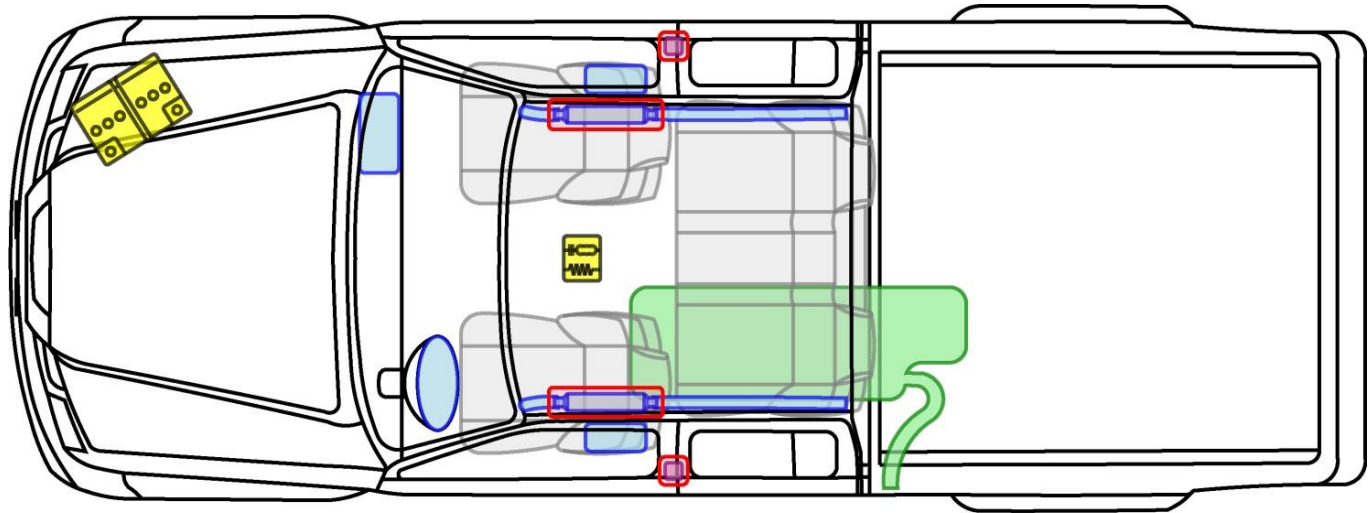

NAVARA Crew Cab

Typ: D40, 2005-2015

Legende

	Airbag		Karosserie- verstärkung		Steuergerät
	Gas- generator		Überroll- schutz		Batterie
	Gurt- straffer		Gasdruck- dämpfer		Kraftstoff- tank

NAVARA