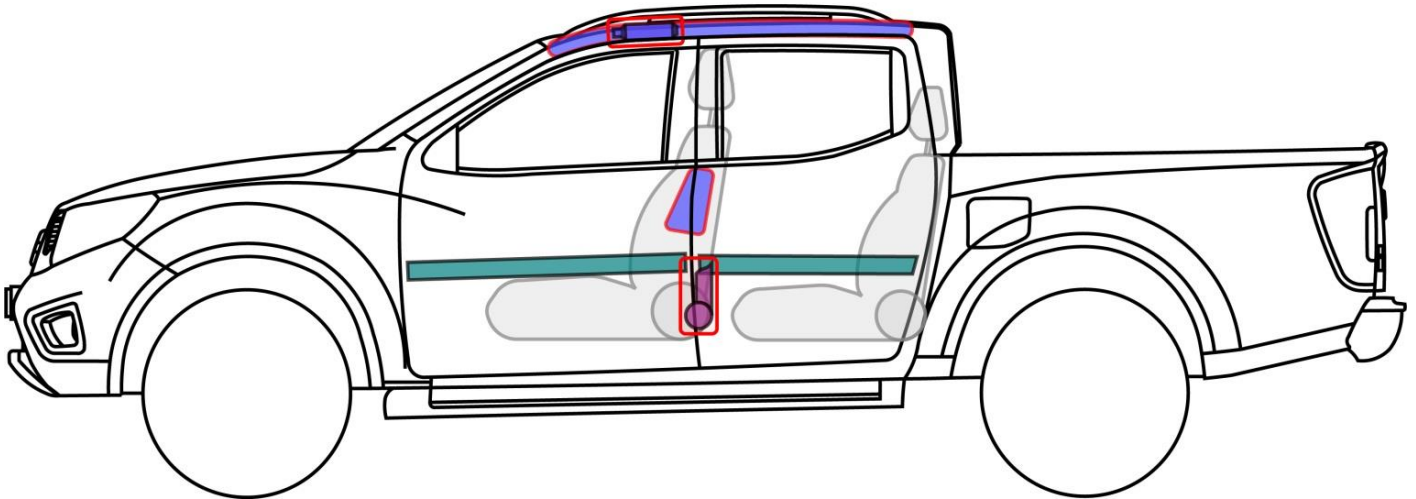

NAVARA Crew Cab

Typ: D23, 2015-

Legende

	Airbag		Karosserie- verstärkung		Steuergerät
	Gas- generator		Überroll- schutz		Batterie
	Gurt- straffer		Gasdruck- dämpfer		Kraftstoff- tank

NAVARA