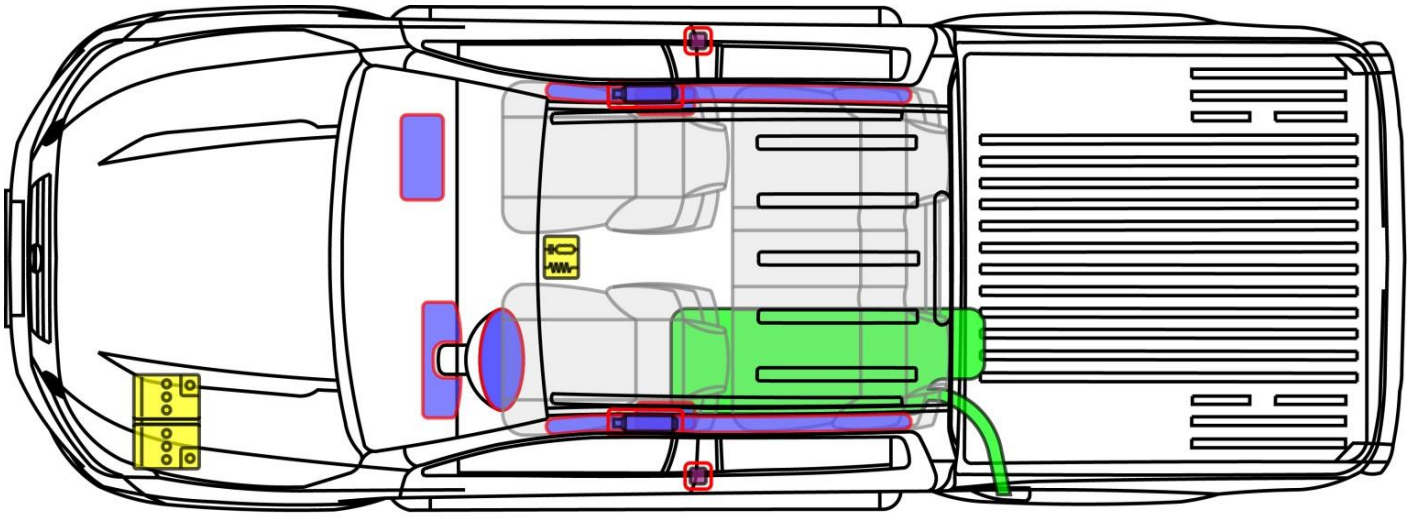

NAVARA Crew Cab

Typ: D23, 2015-

Legende

	Airbag		Karosserie- verstärkung		Steuergerät
	Gas- generator		Überroll- schutz		Batterie
	Gurt- straffer		Gasdruck- dämpfer		Kraftstoff- tank

NAVARA