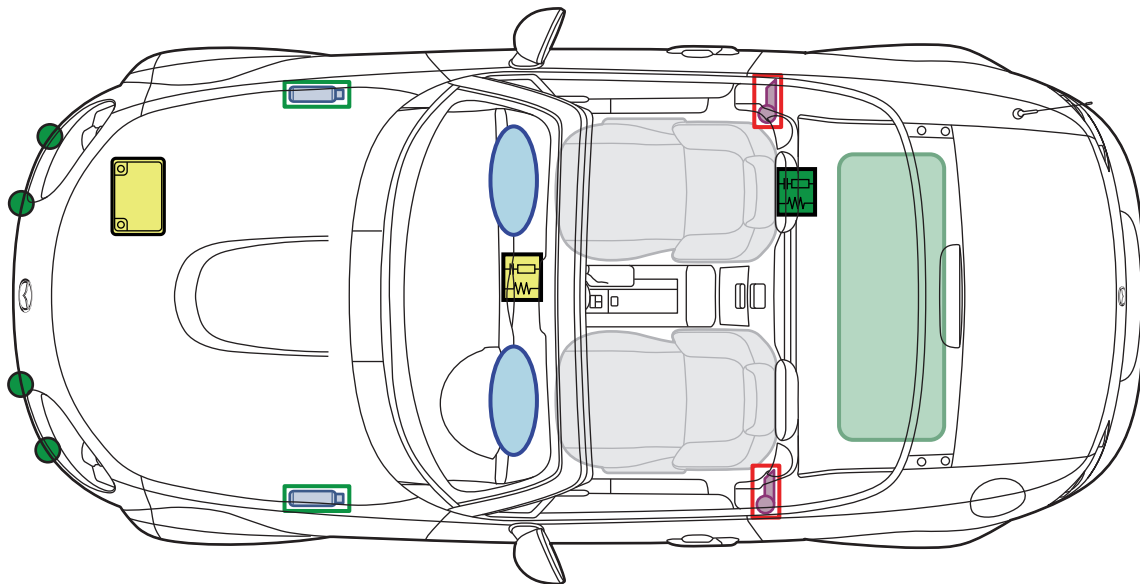

# MAZDA MX-5 NC AB 350 001

	Airbag		Karosserie- verstärkung		Steuergeräte
	Gasgenerator		Gasdruck- dämpfer		Airbag
	Gurtstraffer		Kraftstofftank		aktive Motorhaube
					Batterie
					aktive Motorhaube
					Gasgenerator
					Gasgenerator sensor