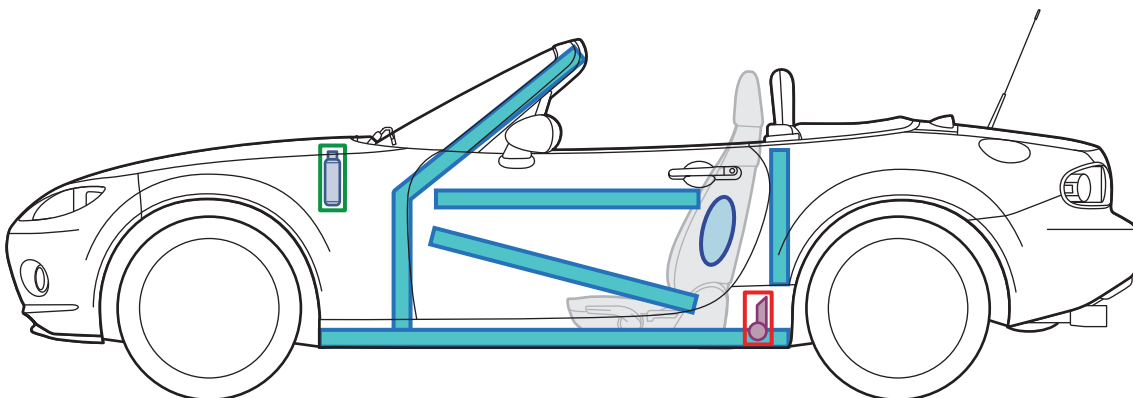

# MAZDA MX-5 NC AB 350 001

	Airbag		Karosserie- verstärkung		Steuergeräte
	Gasgenerator		Gasdruck- dämpfer		Airbag
	Gurtstraffer		Kraftstofftank		aktive Motorhaube
					Batterie
					aktive Motorhaube
					Gasgenerator
					Gasgenerator sensor