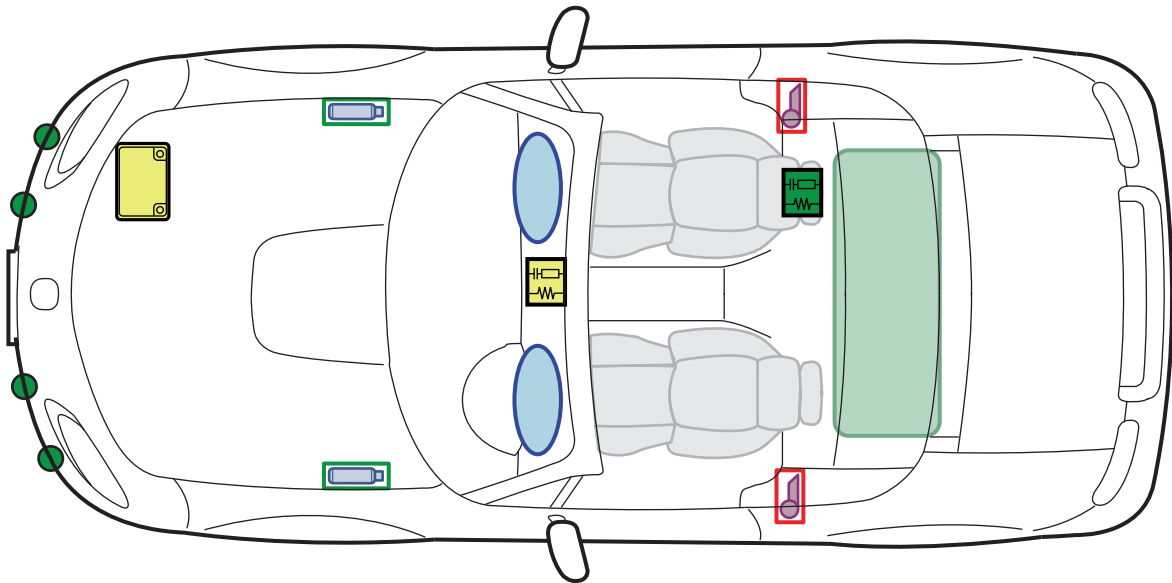

**MAZDA MX-5 NC
ROADSTER COUPE
AB 350 001**

	Airbag		Karosserie- verstärkung		Steuergeräte
	Gasgenerator		Gasdruck- dämpfer		Airbag
	Gurtstraffer		Kraftstofftank		aktive Motorhaube
					Batterie
					aktive Motorhaube
					Gasgenerator
					Gasgenerator sensor