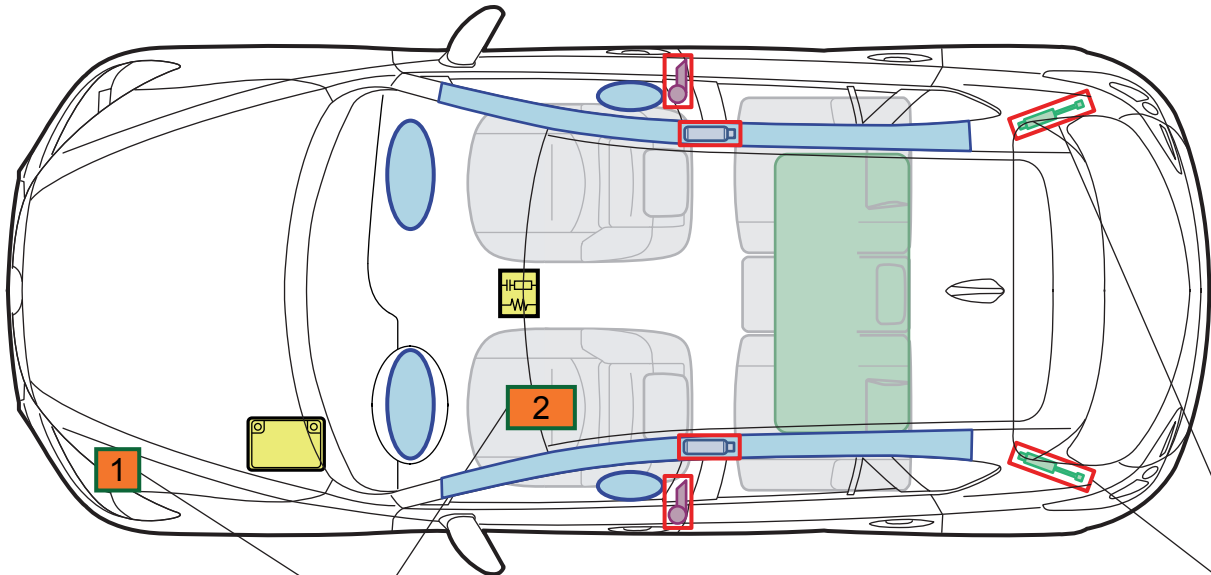

# MAZDA CX-5 KF

ab 2017 JMZKF\*\*\*\*\*600.000

nur Fahrzeuge mit i-ELOOP

nur Fahrzeuge ohne elektrische Heckklappe

	Airbag		Karosserie- verstärkung		Steuergerät (Airbag)
	Gas- generator		Gasdruck- dämpfer		Batterie
	Gurtstraffer		Kraftstoff- tank		1 i-ELOOP Kondensator
					2 DC-DC-Wandler