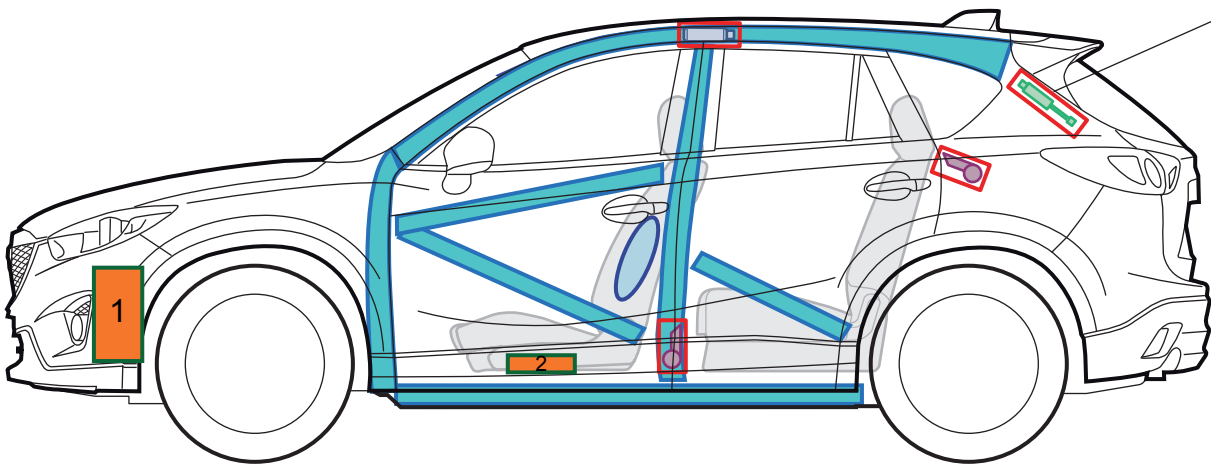

# MAZDA CX-5 KF

ab 2017 JMZKF\*\*\*\*\*600.000

nur Fahrzeuge mit i-ELOOP

nur Fahrzeuge ohne elektrische Heckklappe

	Airbag		Karosserie- verstärkung		Steuergerät (Airbag)
	Gas- generator		Gasdruck- dämpfer		Batterie
	Gurtstraffer		Kraftstoff- tank		1 i-ELOOP Kondensator
					2 DC-DC-Wandler