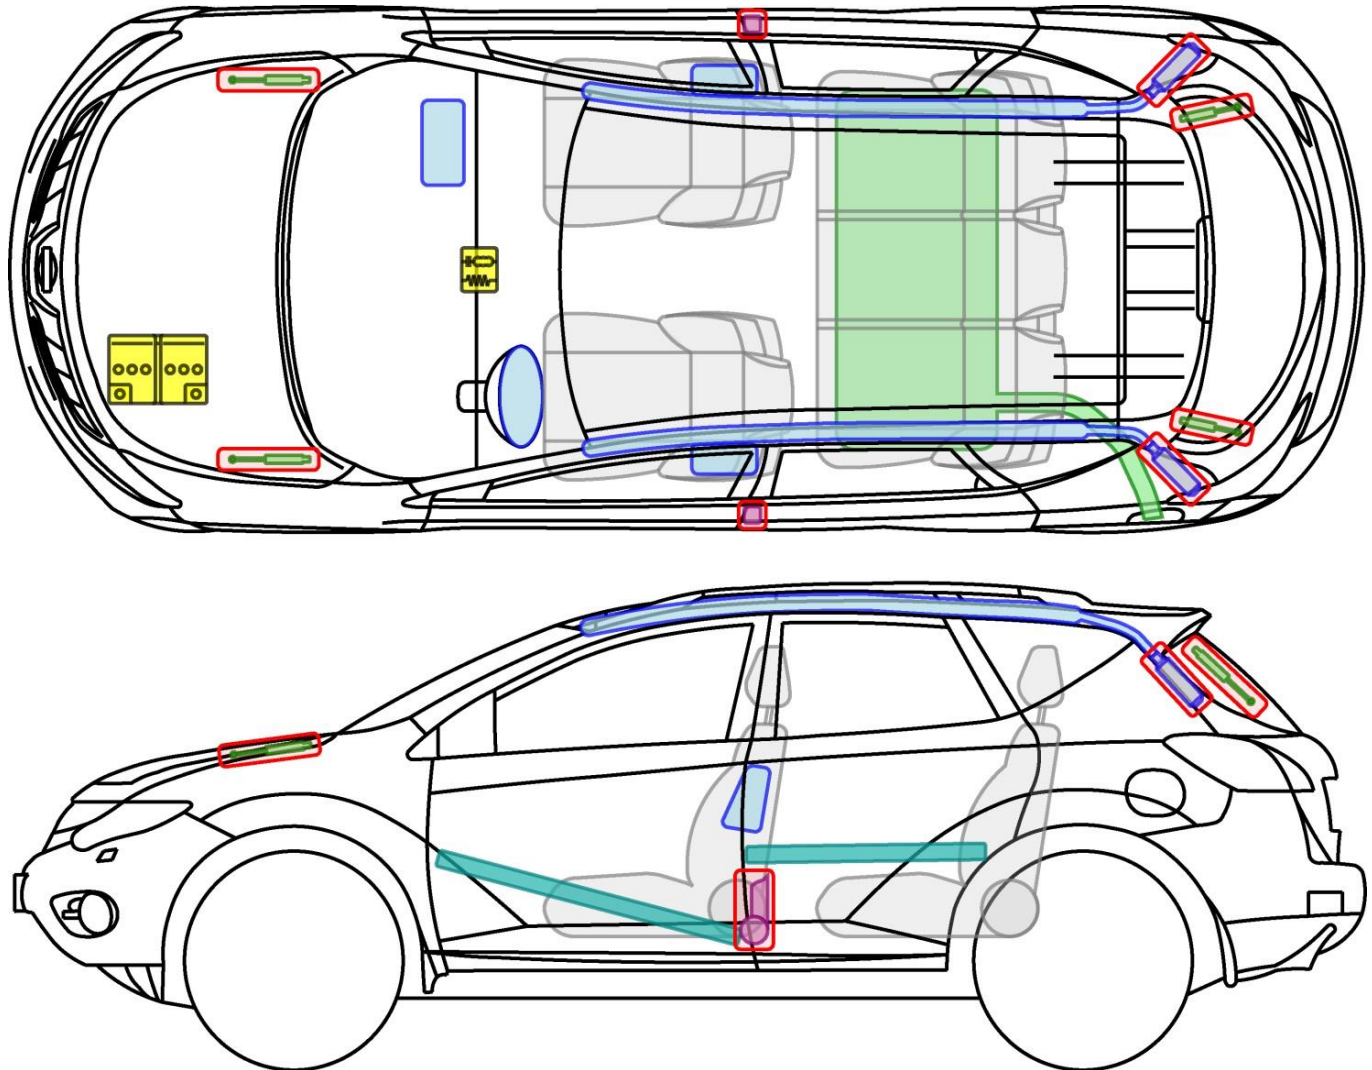

MURANO

Typ: Z51, 2008-

Legende

	Airbag		Karosserie- verstärkung		Steuergerät
	Gas- generator		Überroll- schutz		Batterie
	Gurt- straffer		Gasdruck- dämpfer		Kraftstoff- tank

MURANO