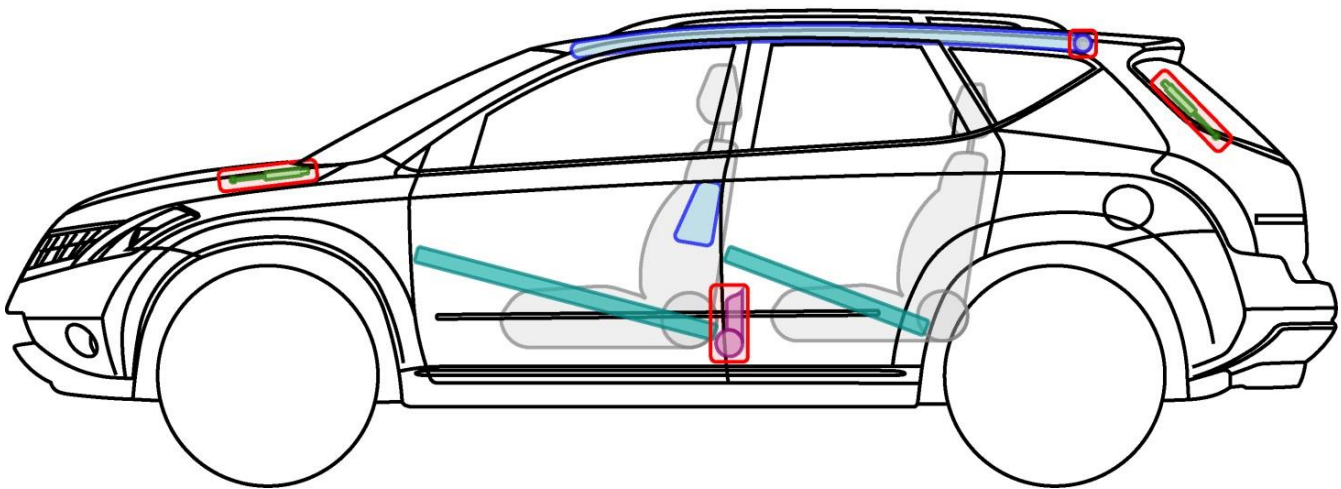

MURANO

Typ: Z50, 2005-2008

Legende

	Airbag		Karosserie- verstärkung		Steuergerät
	Gas- generator		Überroll- schutz		Batterie
	Gurt- straffer		Gasdruck- dämpfer		Kraftstoff- tank

MURANO