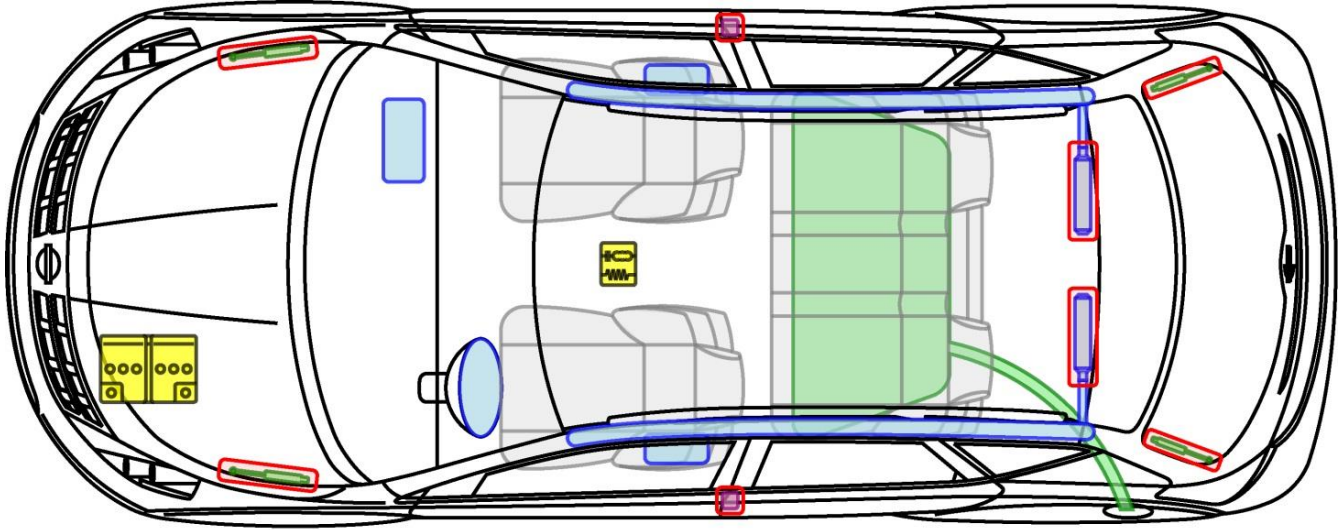

MURANO

Typ: Z50, 2005-2008

Legende

	Airbag		Karosserie- verstärkung		Steuergerät
	Gas- generator		Überroll- schutz		Batterie
	Gurt- straffer		Gasdruck- dämpfer		Kraftstoff- tank

MURANO