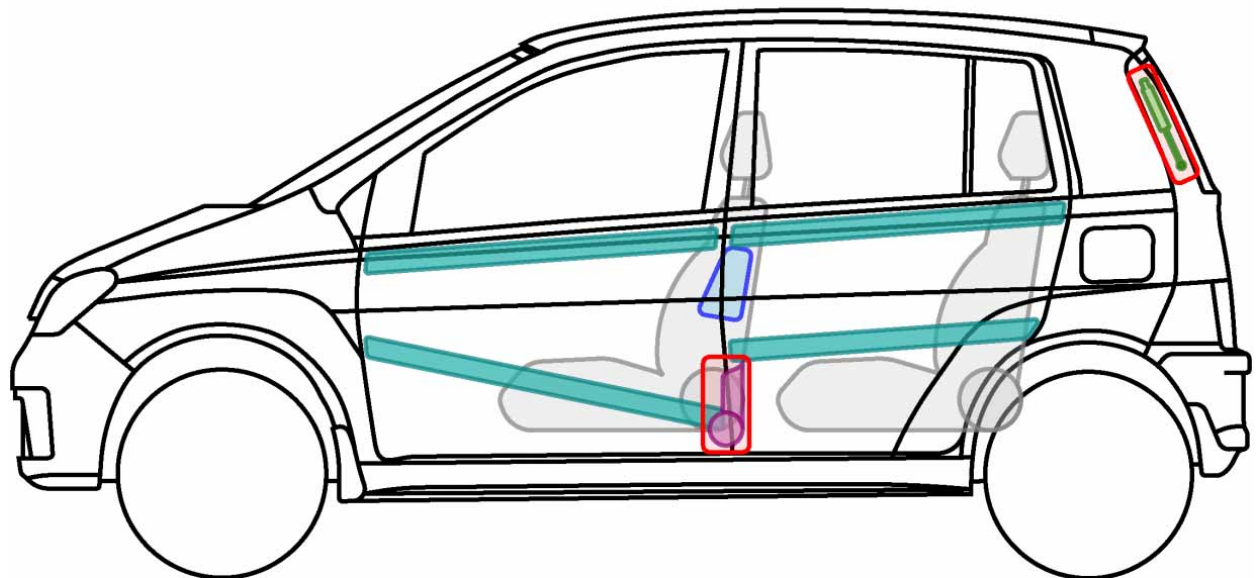

CUORE (L251) 2003-2006