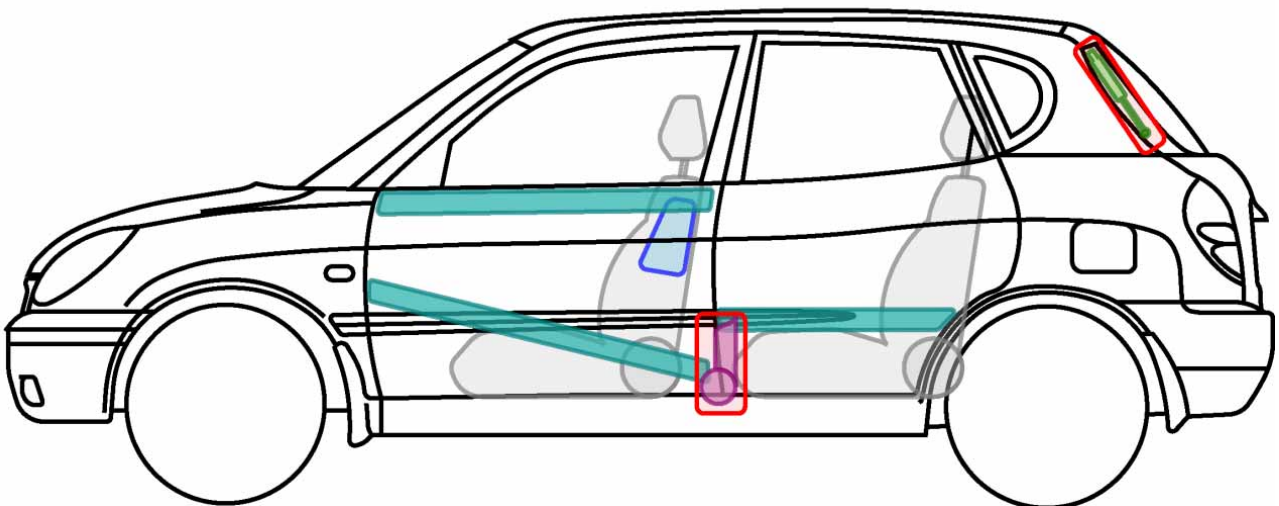

SIRION (M1) 1998-2005

Legende

	Airbag		Karosserie- verstärkung		Steuergerät
	Gas- generator		Überroll- schutz		Batterie
	Gurt- straffer		Gasdruck- dämpfer		Kraftstoff- tank

Sirion