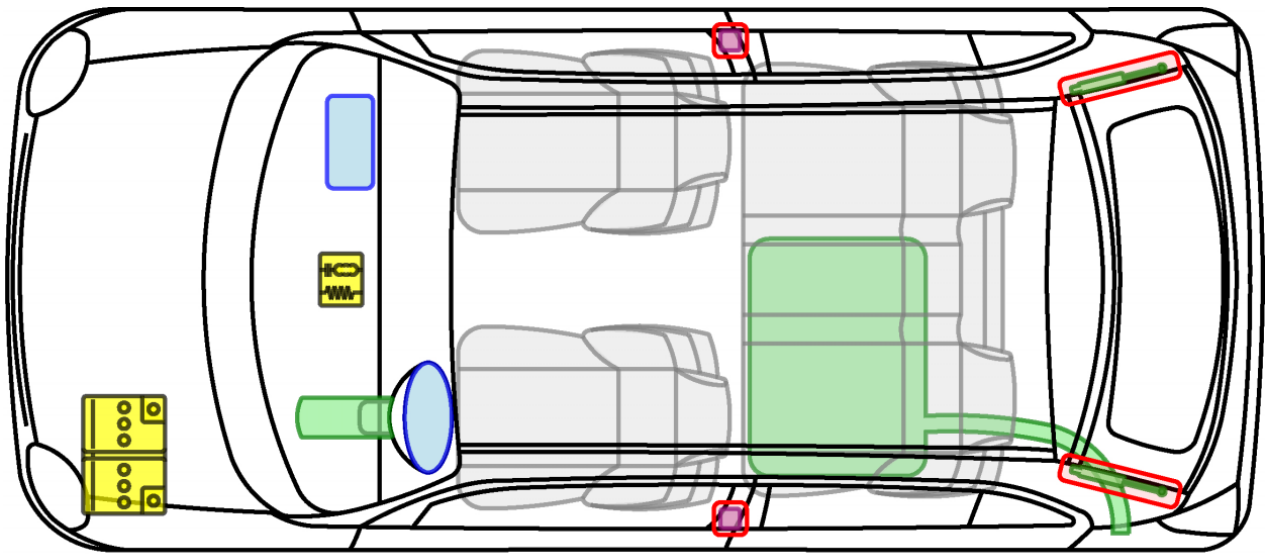

TREVIS (L651) 2006-2009