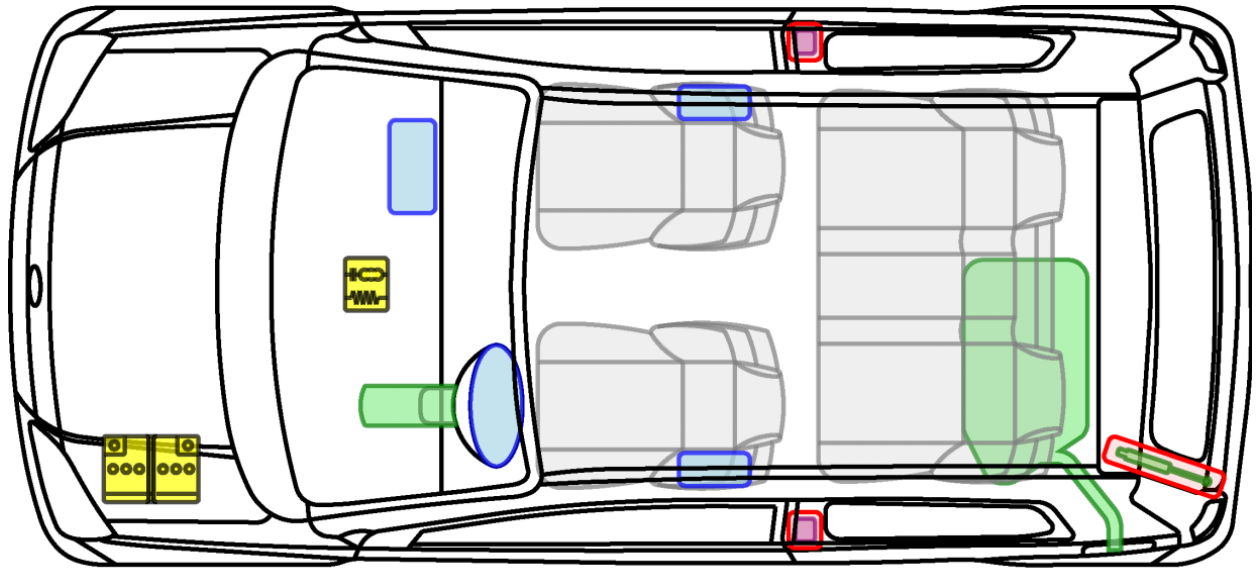

CUORE (L251) 2003-2006