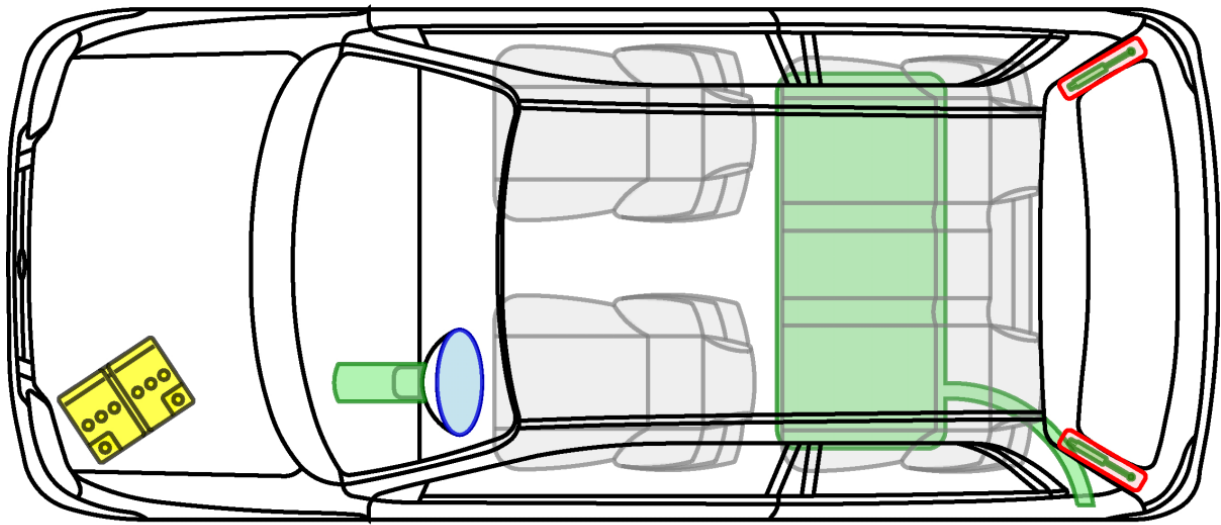

CUORE (L501) 1995-1998

Legende

	Airbag		Karosserie- verstärkung		Steuergerät
	Gas- generator		Überroll- schutz		Batterie
	Gurt- straffer		Gasdruck- dämpfer		Kraftstoff- tank

Cuore

DAIHATSU

Die perfekte Grösse.