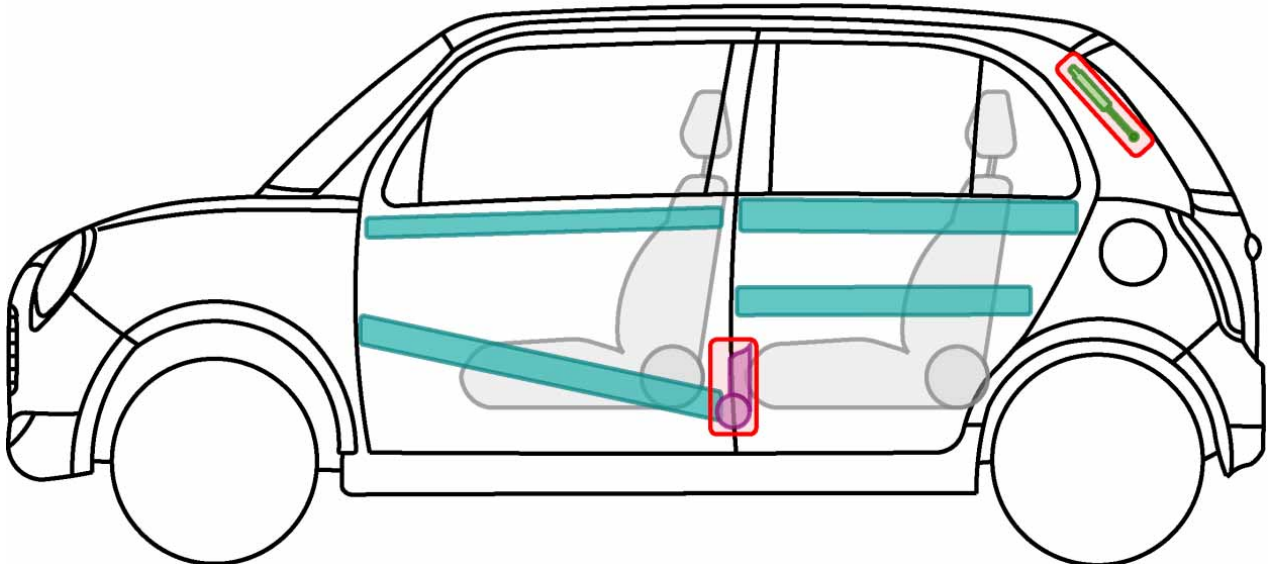

TREVIS (L651) 2006-2009