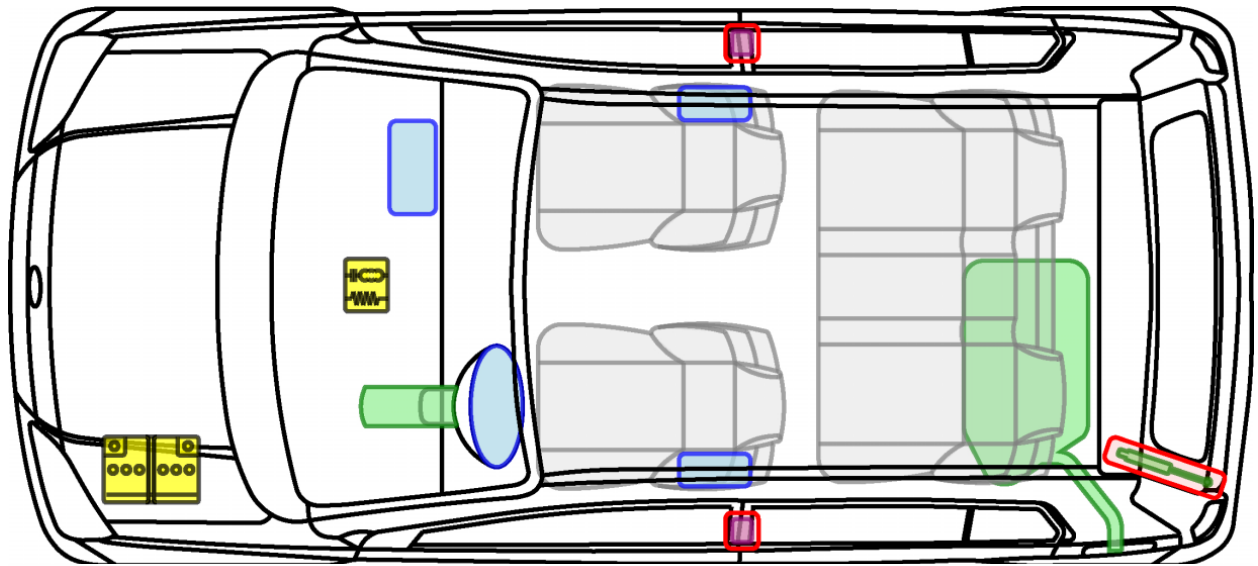

CUORE (L251) 2003-2006