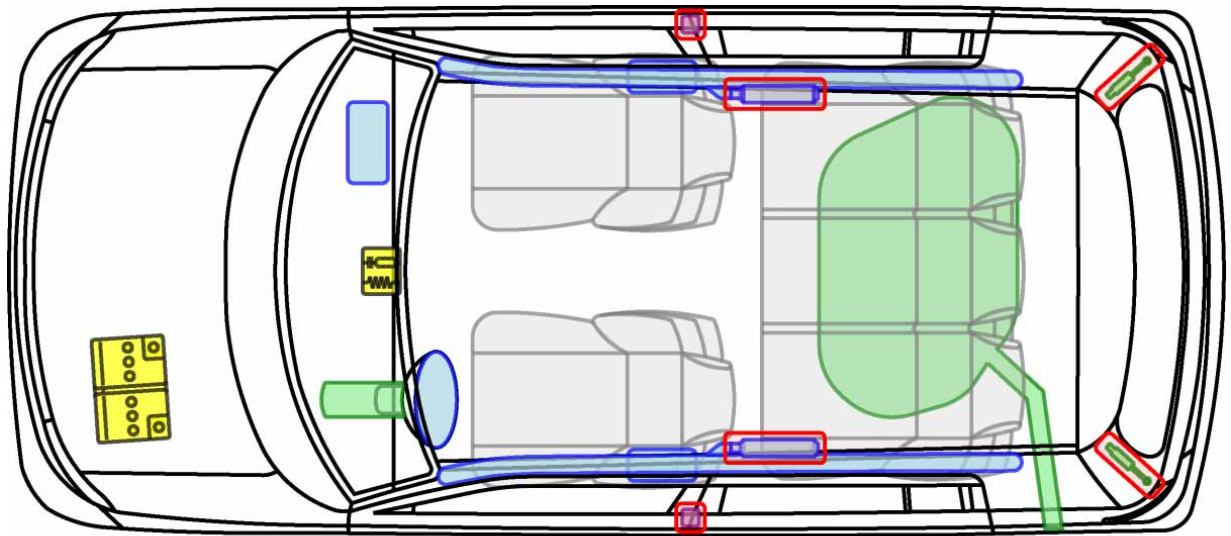

MATERIA (M4) dal 2007