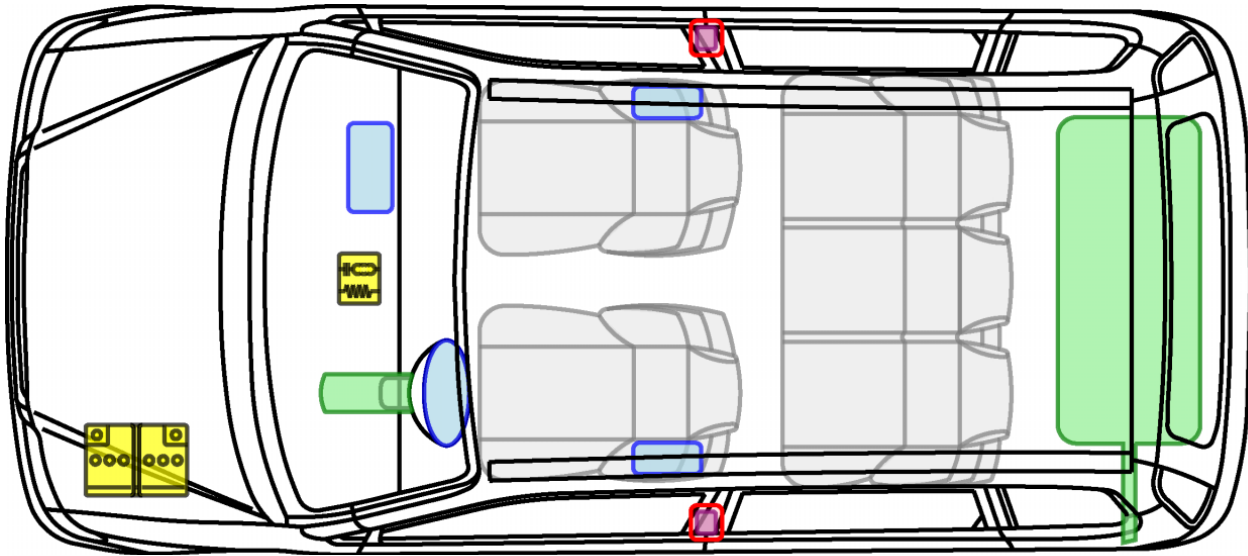

MOVE (L6/L9) 1997-2003

Legende

	Airbag		Karosserie- verstärkung		Steuergerät
	Gas- generator		Überroll- schutz		Batterie
	Gurt- straffer		Gasdruck- dämpfer		Kraftstoff- tank

Move