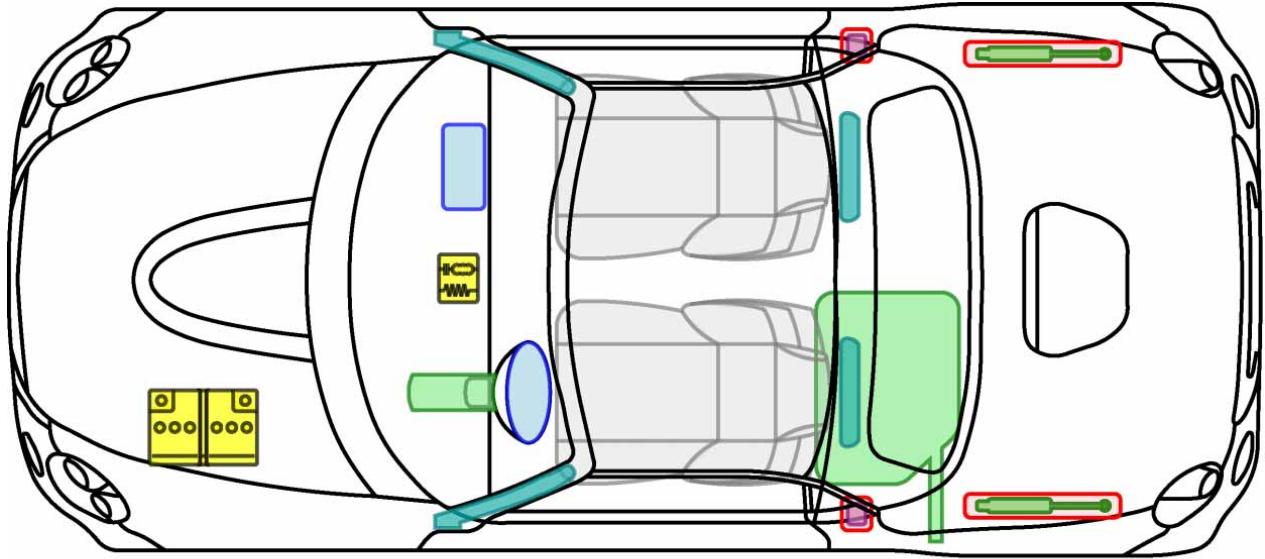

DAIHATSU

Die perfekte Grösse.

COPEN (L881) dal 2006