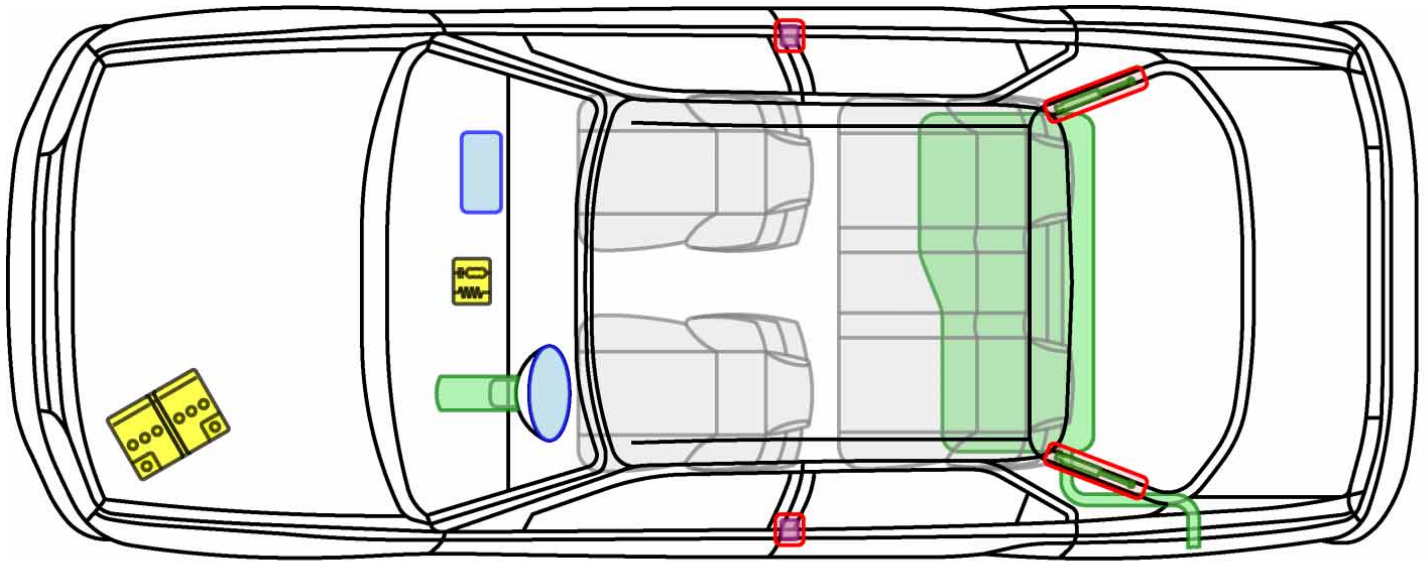

DAIHATSU

Die perfekte Grösse.

APPLAUSE (A101) 1998-2001

Legende

	Airbag		Karosserie- verstärkung		Steuergerät
	Gas- generator		Überroll- schutz		Batterie
	Gurt- straffer		Gasdruck- dämpfer		Kraftstoff- tank