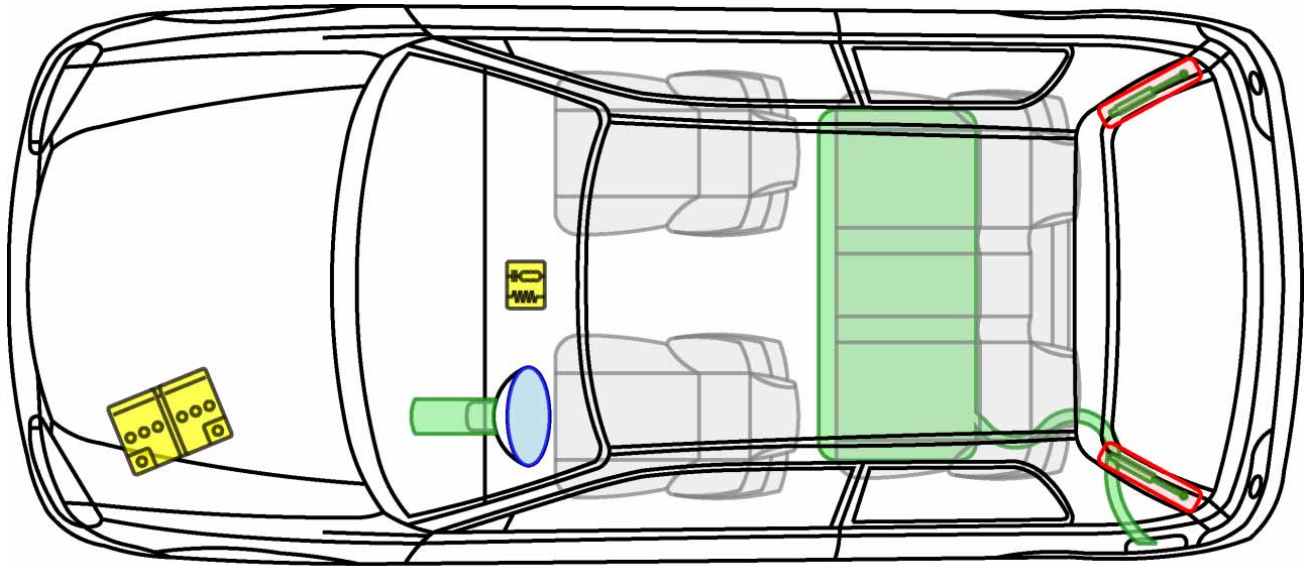

CHARADE (G2) 1996-2001

Legende

	Airbag		Karosserie- verstärkung		Steuergerät
	Gas- generator		Überroll- schutz		Batterie
	Gurt- straffer		Gasdruck- dämpfer		Kraftstoff- tank

Charade