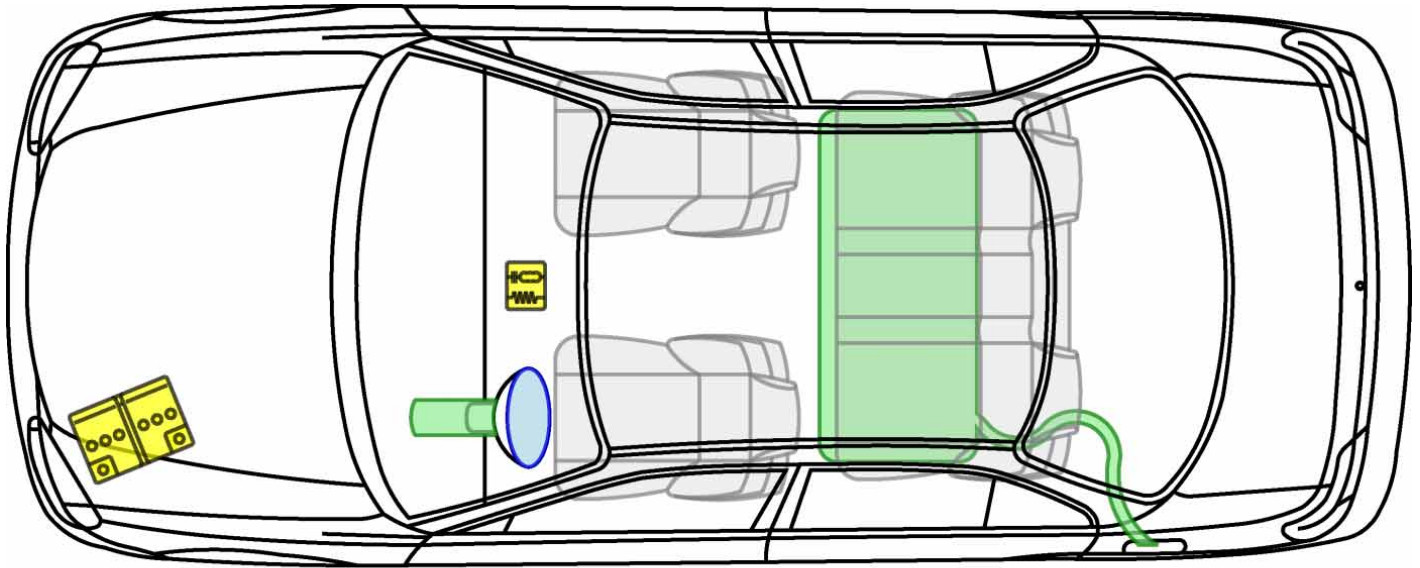

CHARADE (G2) 1996-2001

Legende

	Airbag		Karosserie- verstärkung		Steuergerät
	Gas- generator		Überroll- schutz		Batterie
	Gurt- straffer		Gasdruck- dämpfer		Kraftstoff- tank

Charade