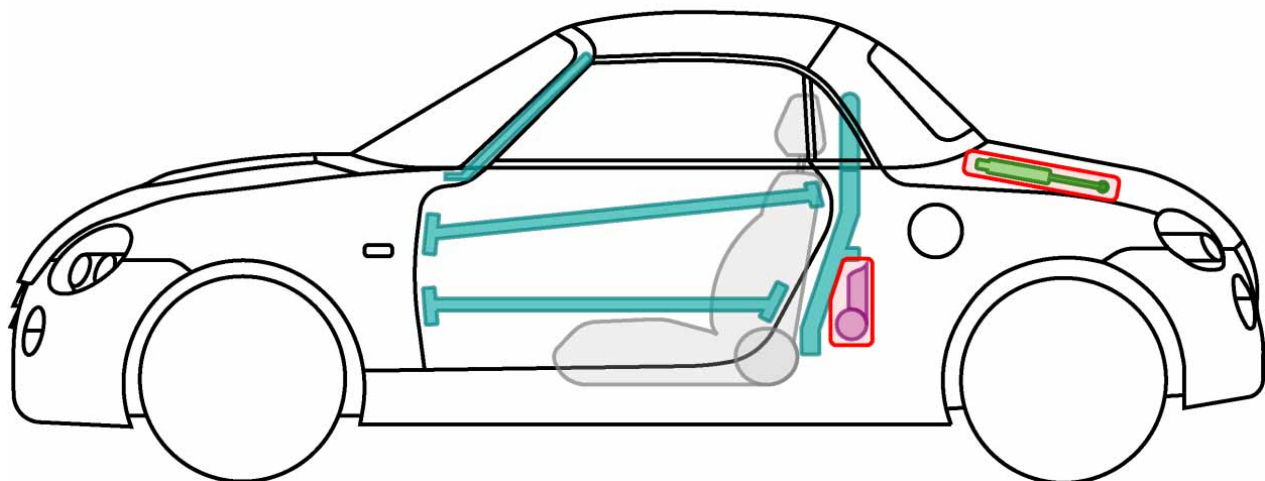

COPEN (L880) 2004-2006