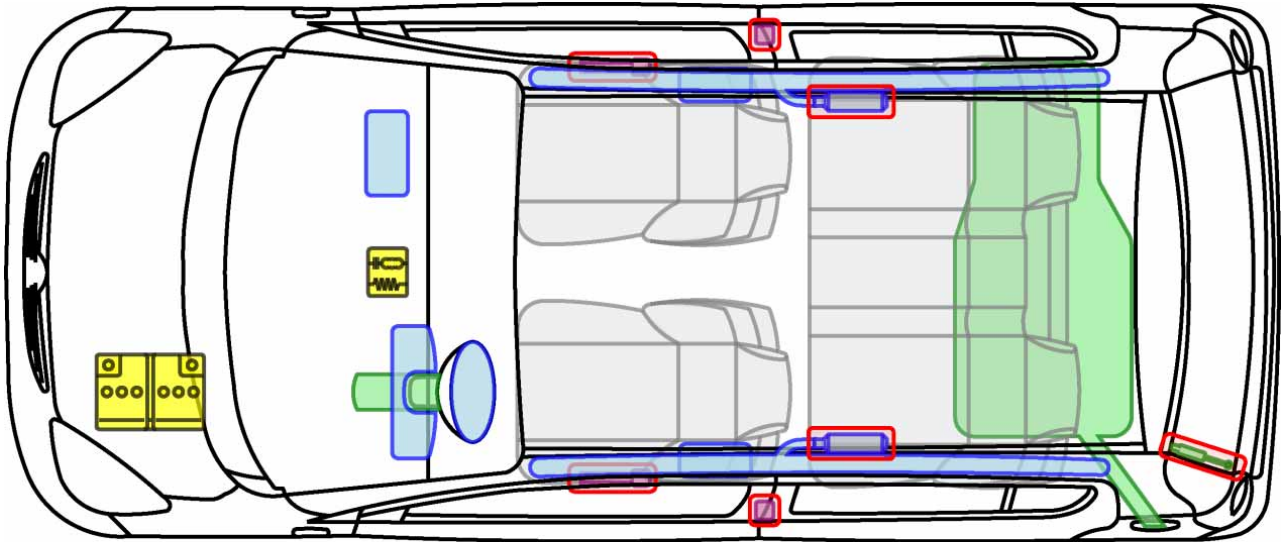

DAIHATSU

Die perfekte Grösse.

CUORE (L276) dal 2007