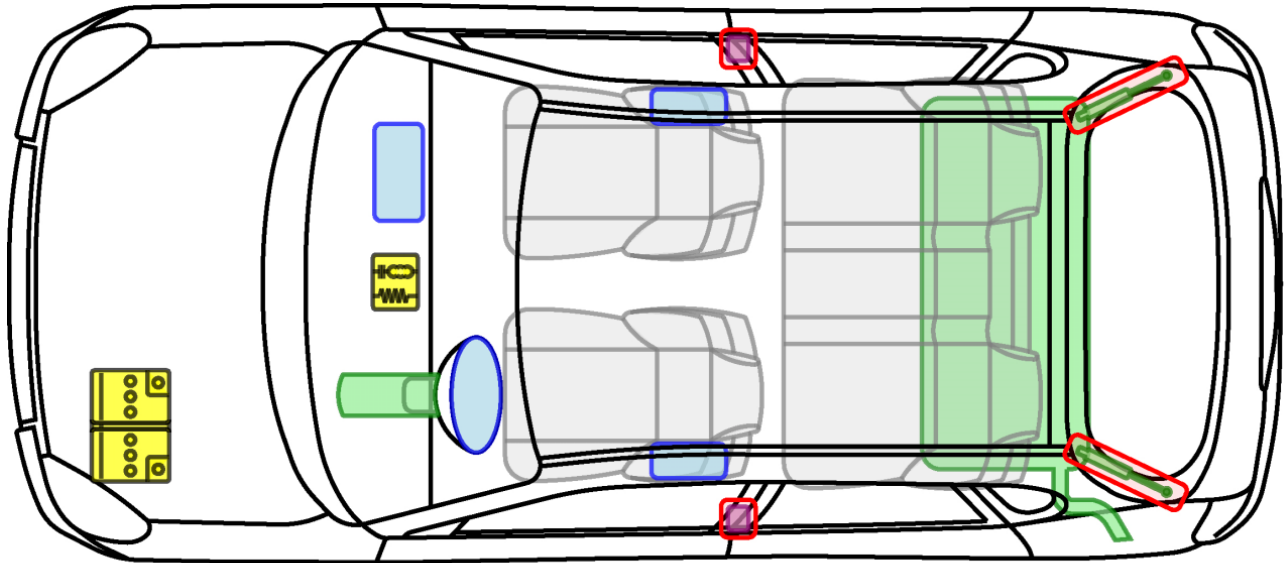

SIRION (M1) 1998-2005

Legende

	Airbag		Karosserie- verstärkung		Steuergerät
	Gas- generator		Überroll- schutz		Batterie
	Gurt- straffer		Gasdruck- dämpfer		Kraftstoff- tank

Sirion