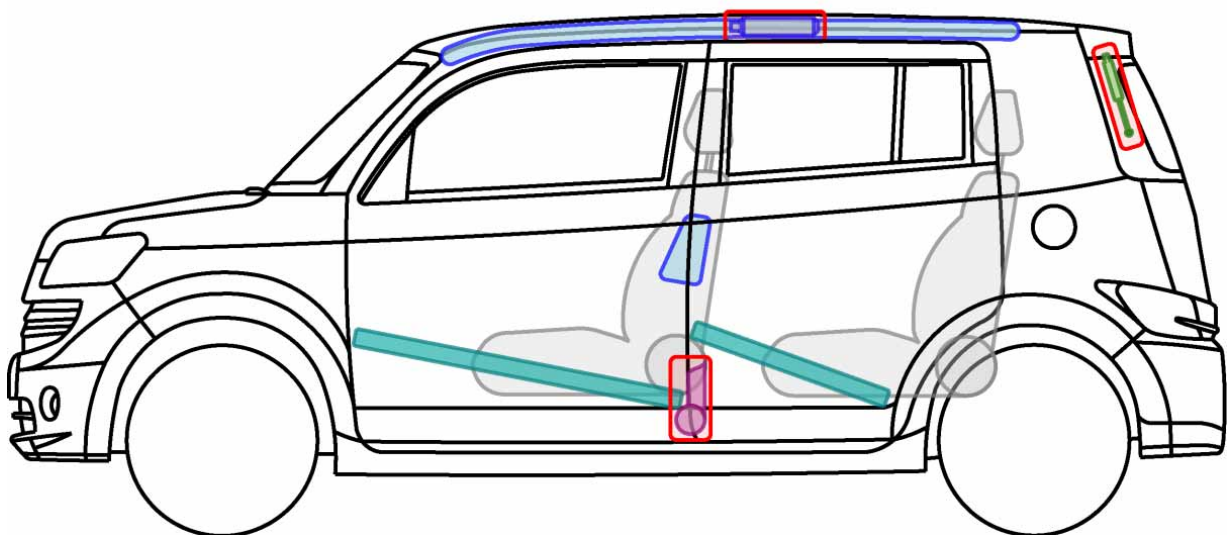

MATERIA (M4) dal 2007