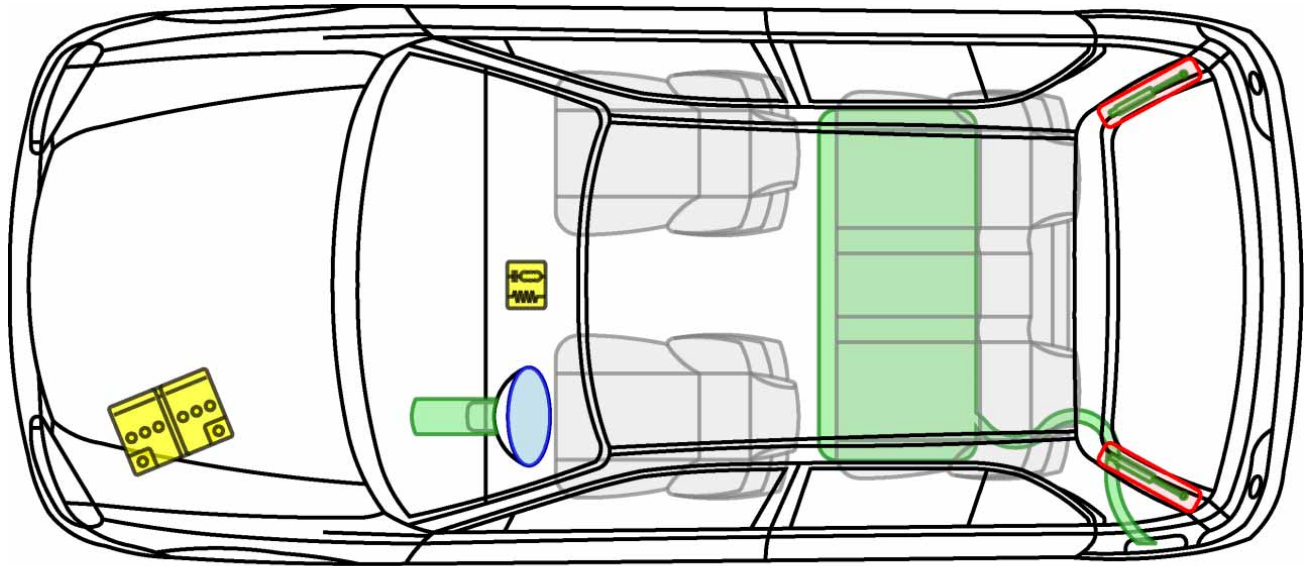

CHARADE (G2) 1996-2001

Legende

	Airbag		Karosserie- verstärkung		Steuergerät
	Gas- generator		Überroll- schutz		Batterie
	Gurt- straffer		Gasdruck- dämpfer		Kraftstoff- tank

Charade