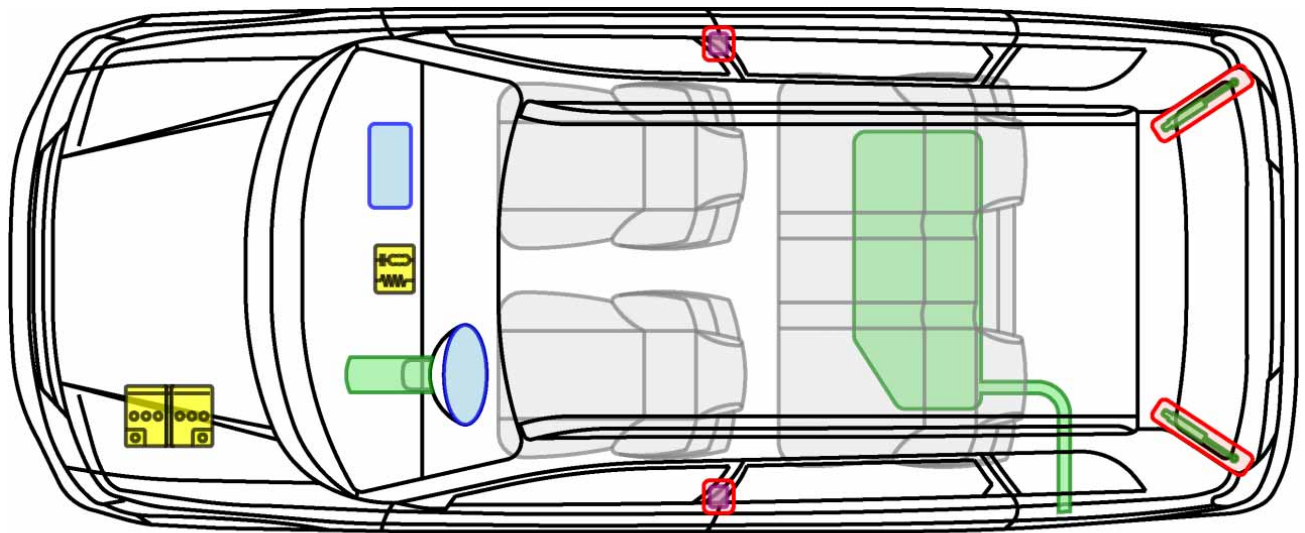

GRAN MOVE (G3) 1998-2003

Legende

	Airbag		Karosserie- verstärkung		Steuergerät
	Gas- generator		Überroll- schutz		Batterie
	Gurt- straffer		Gasdruck- dämpfer		Kraftstoff- tank

Gran Move