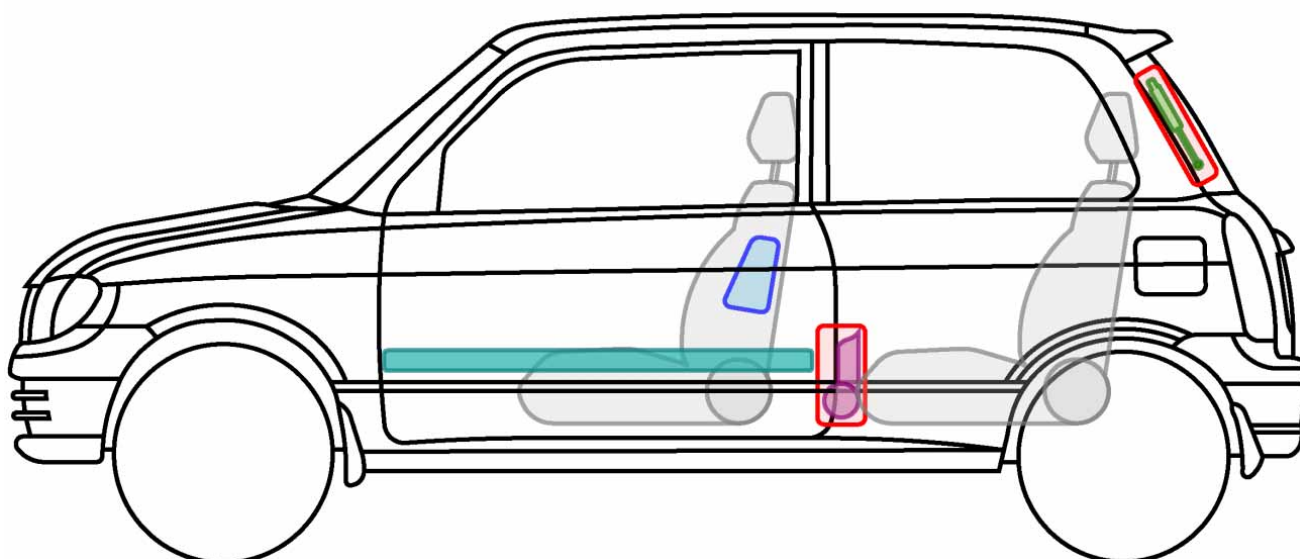

CUORE (L7) 1998-2003

Legende

	Airbag		Karosserie- verstärkung		Steuergerät
	Gas- generator		Überroll- schutz		Batterie
	Gurt- straffer		Gasdruck- dämpfer		Kraftstoff- tank

Cuore