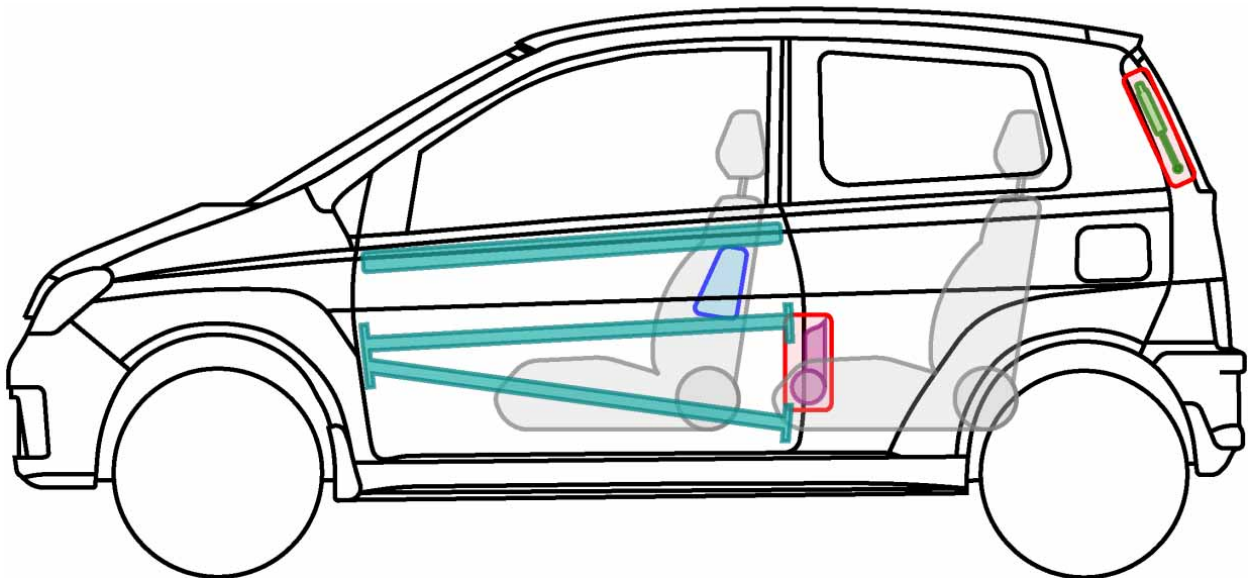

CUORE (L251) 2003-2006