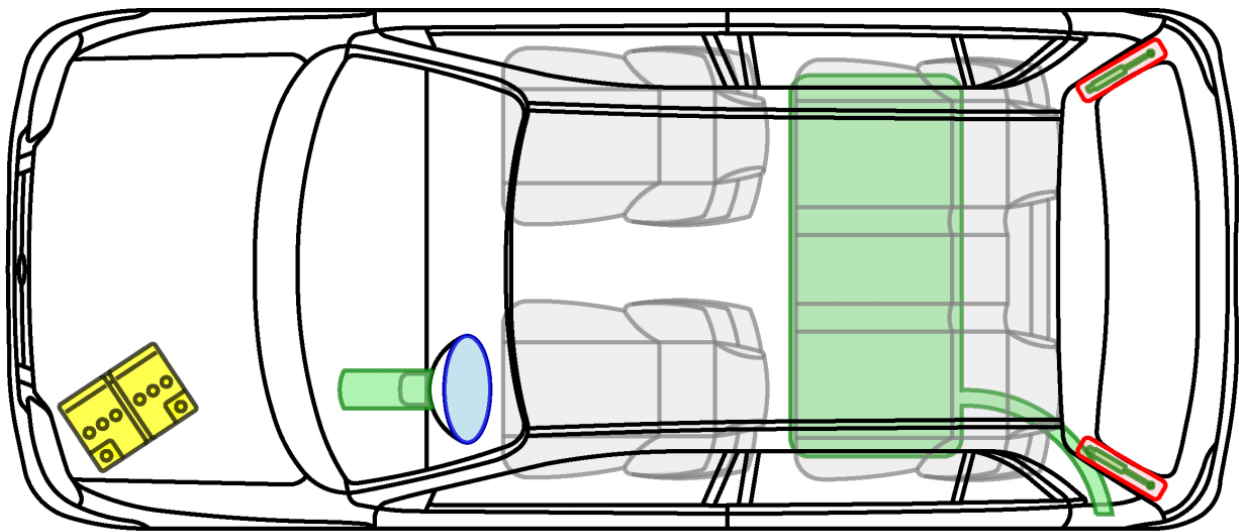

CUORE (L501) 1995-1998

Legende

	Airbag		Karosserie- verstärkung		Steuergerät
	Gas- generator		Überroll- schutz		Batterie
	Gurt- straffer		Gasdruck- dämpfer		Kraftstoff- tank

Cuore