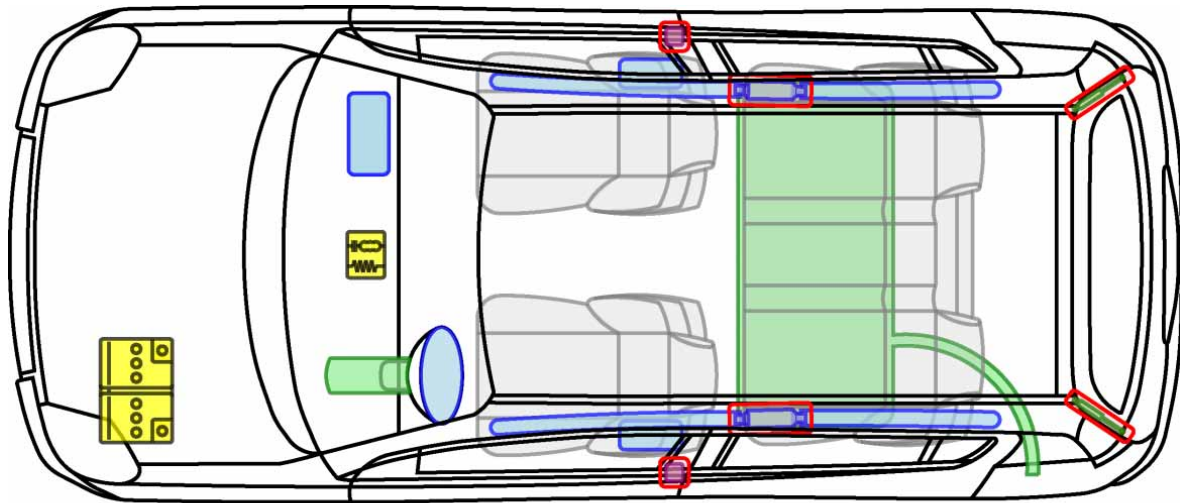

SIRION (M3) dal 2005