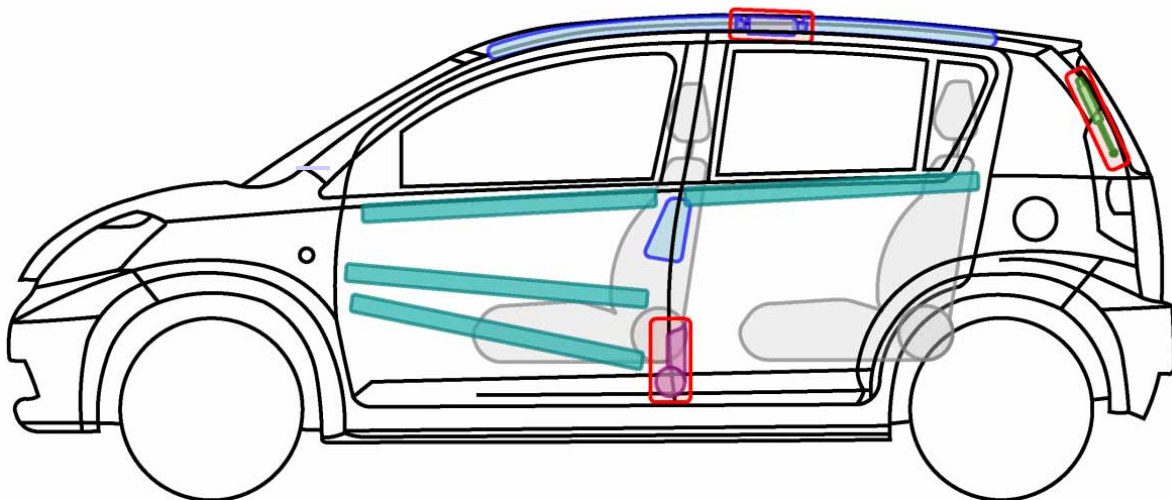

SIRION (M3) dal 2005