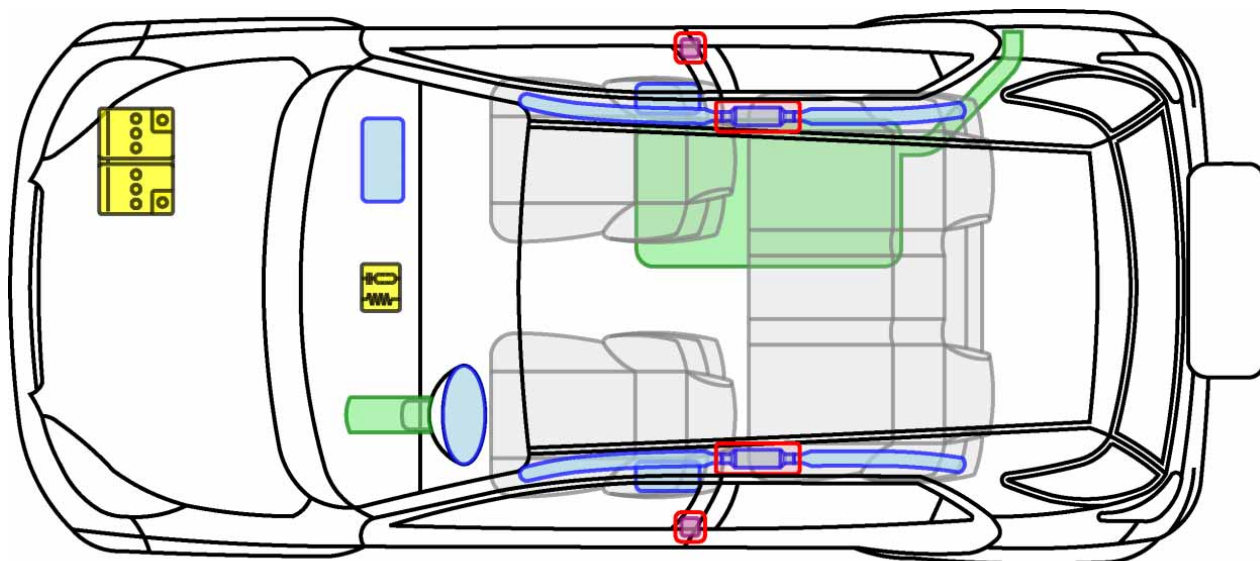

TERIOS (J2) dal 2006