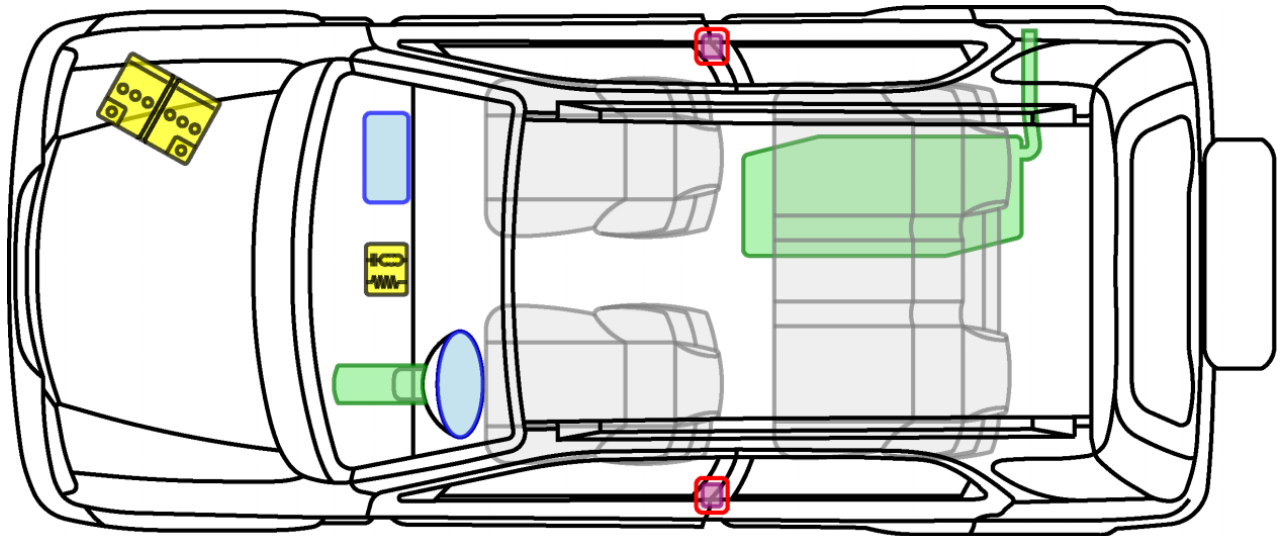

TERIOS (J1) 1997-2005