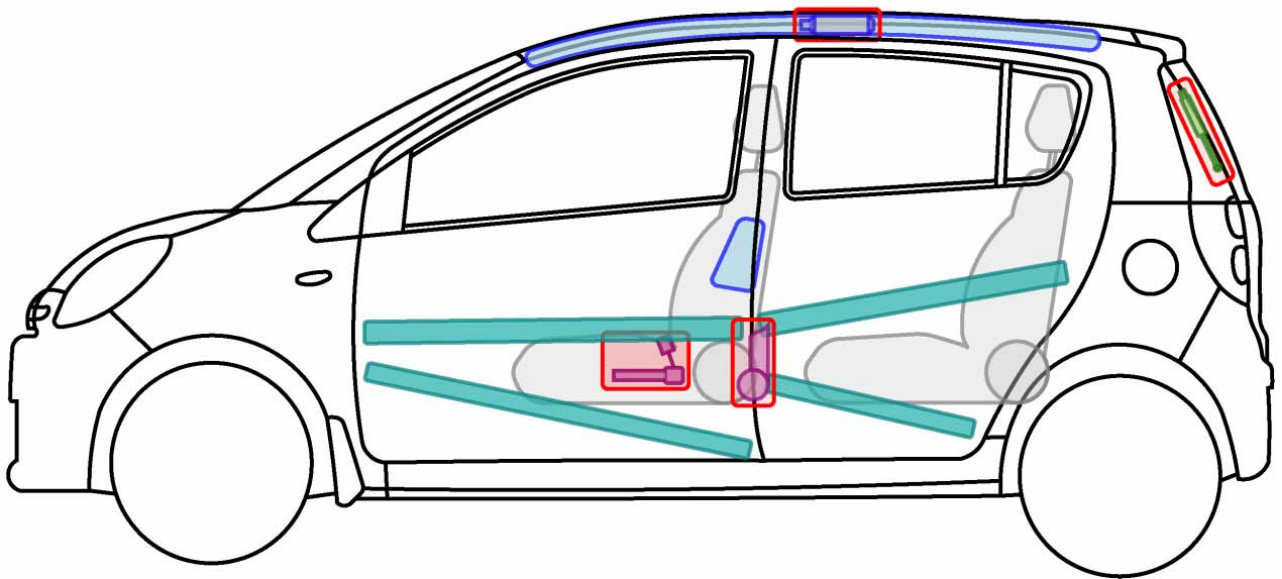

DAIHATSU

Die perfekte Grösse.

CUORE (L276) dal 2007