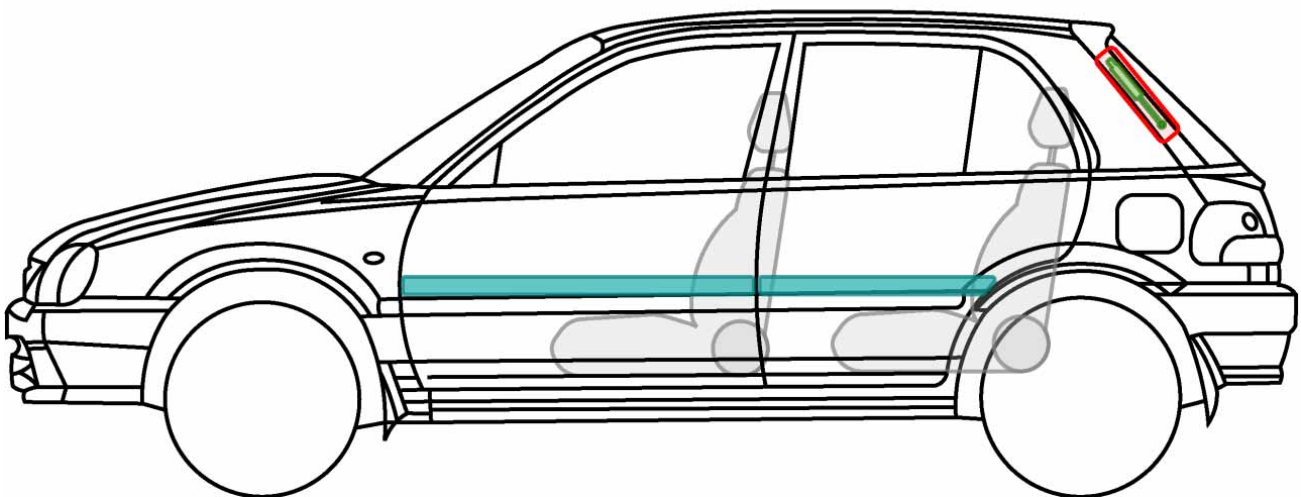

CHARADE (G2) 1996-2001

Legende

	Airbag		Karosserie- verstärkung		Steuergerät
	Gas- generator		Überroll- schutz		Batterie
	Gurt- straffer		Gasdruck- dämpfer		Kraftstoff- tank

Charade