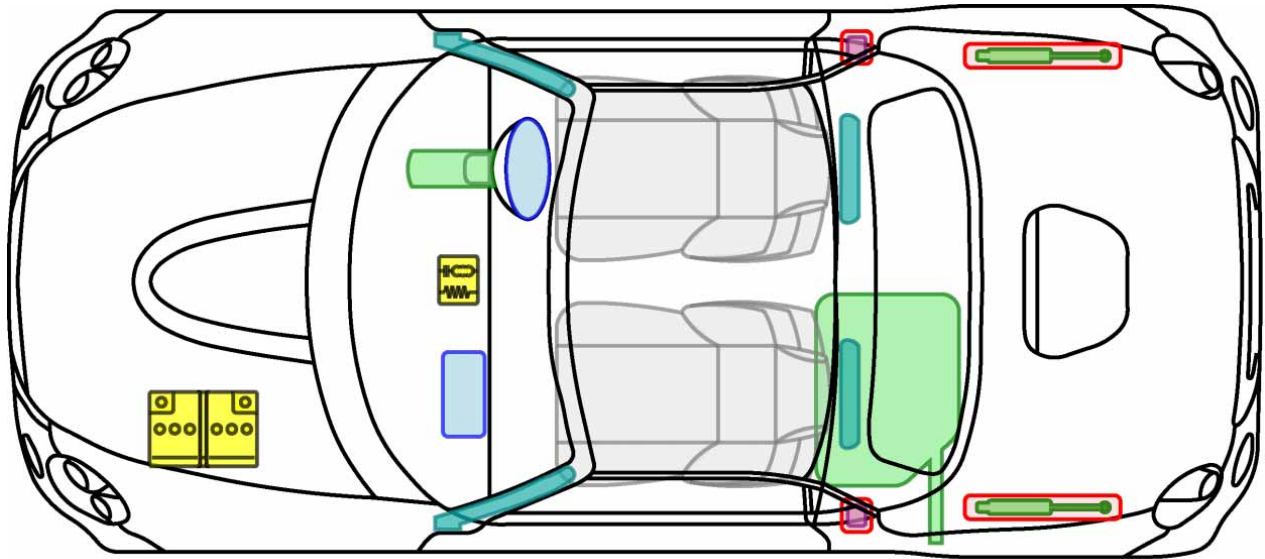

COPEN (L880) 2004-2006