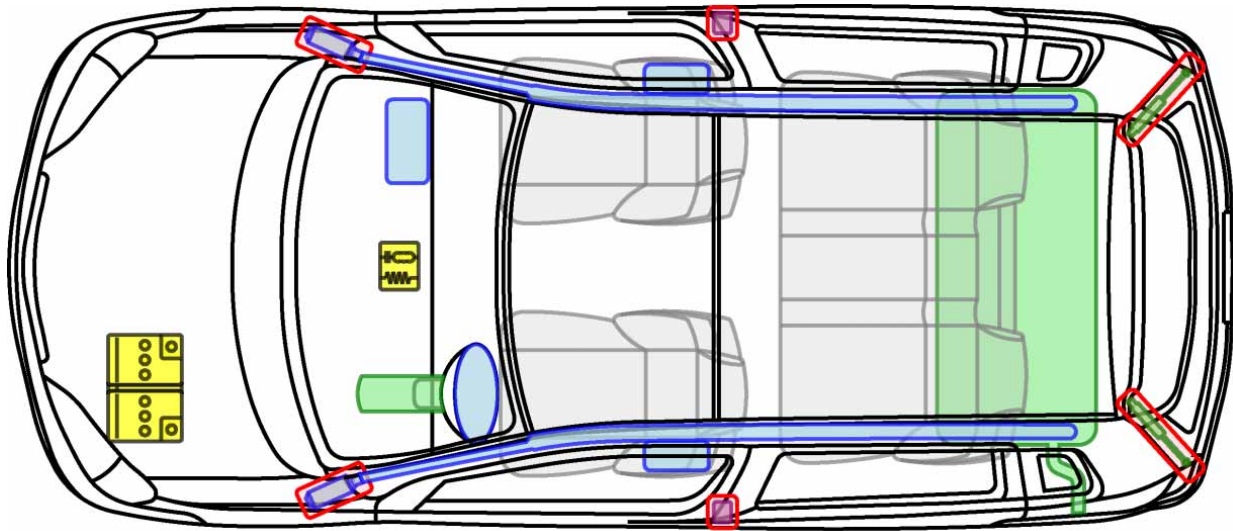

YRV (M2) 2005-2007