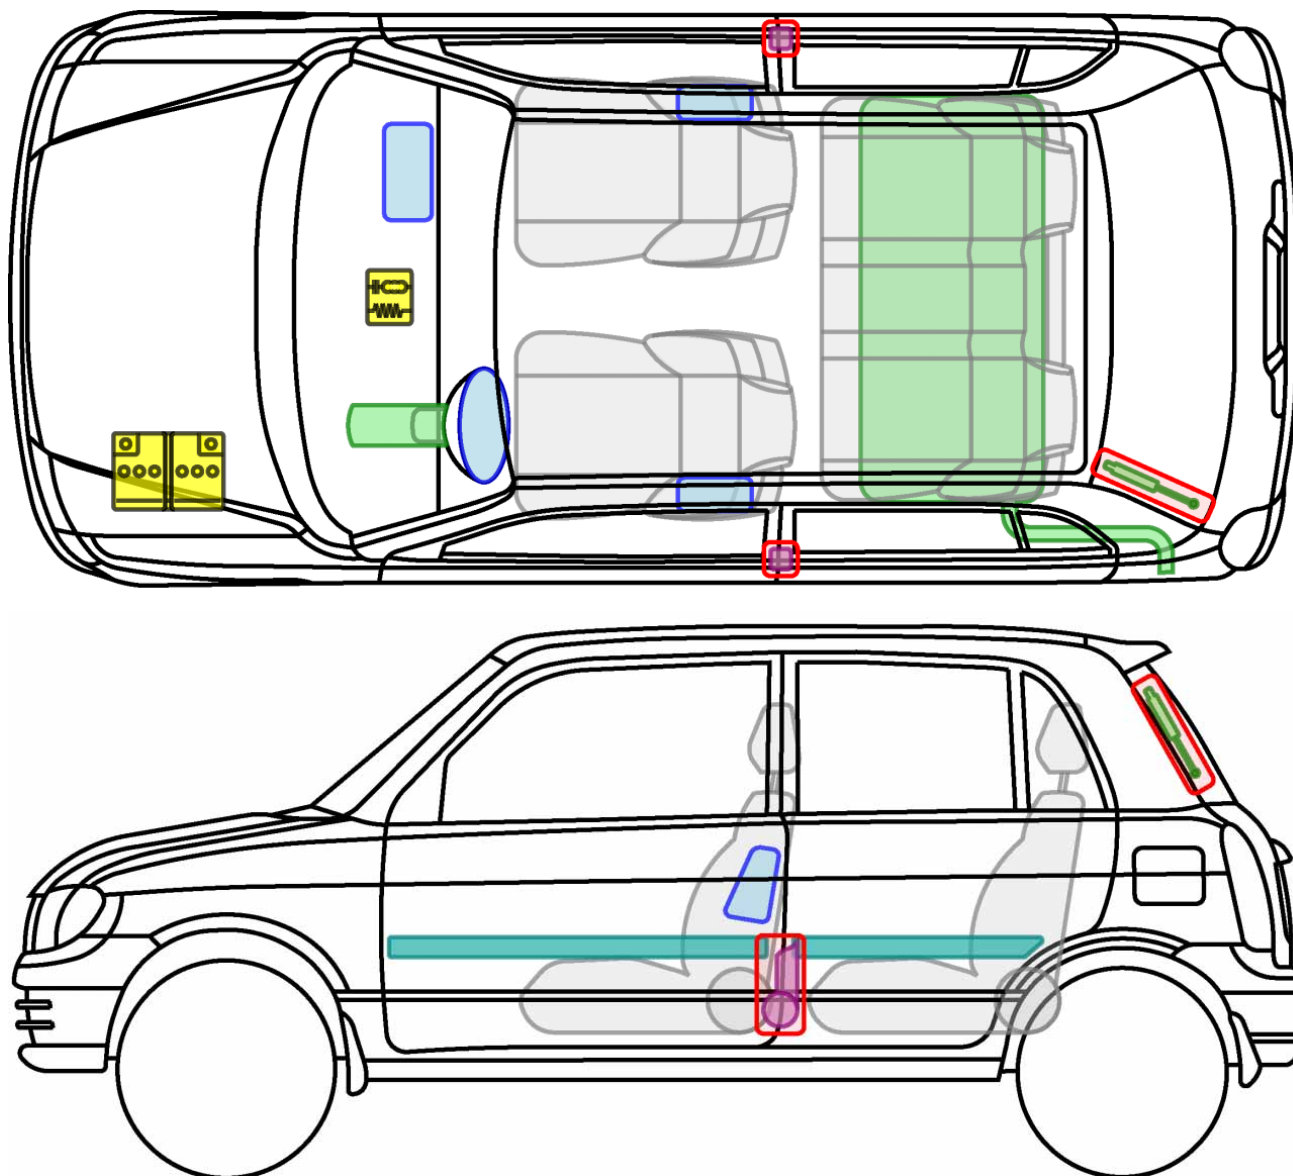

CUORE (L7) 1998-2003

Legende

	Airbag		Karosserie- verstärkung		Steuergerät
	Gas- generator		Überroll- schutz		Batterie
	Gurt- straffer		Gasdruck- dämpfer		Kraftstoff- tank

Cuore