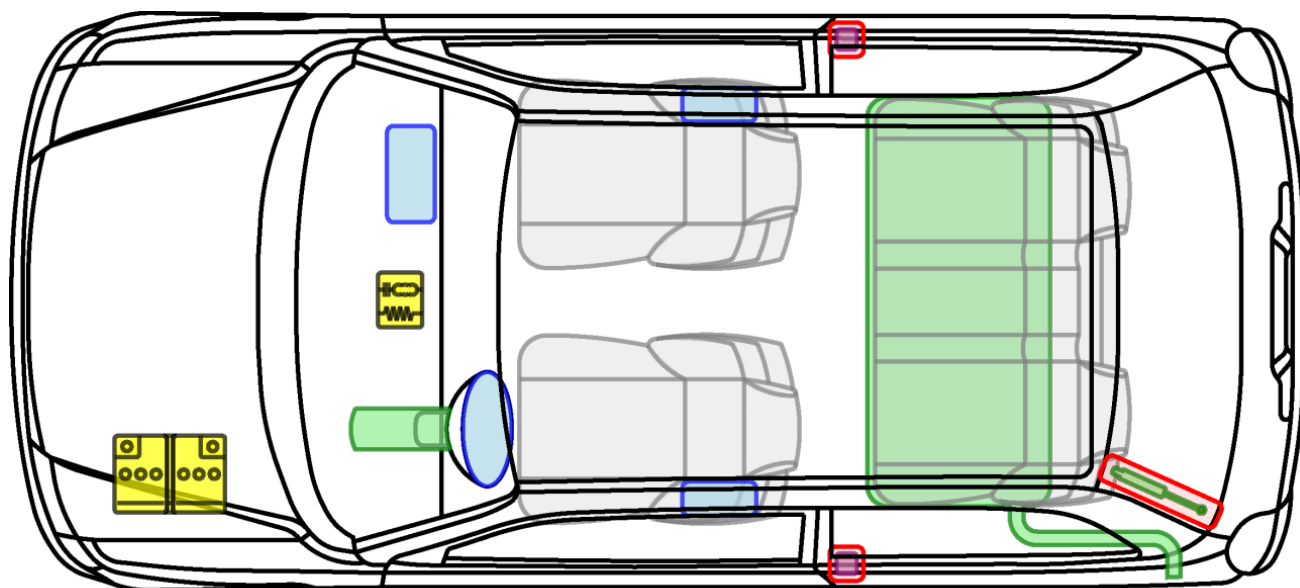

CUORE (L7) 1998-2003

Legende

	Airbag		Karosserie- verstärkung		Steuergerät
	Gas- generator		Überroll- schutz		Batterie
	Gurt- straffer		Gasdruck- dämpfer		Kraftstoff- tank

Cuore