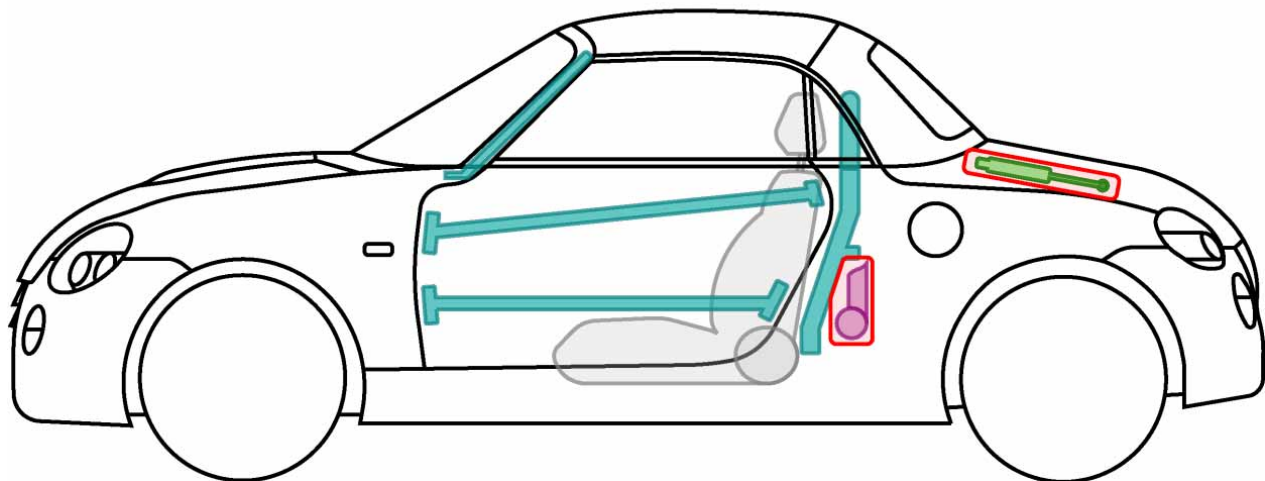

DAIHATSU

Die perfekte Grösse.

COPEN (L881) dal 2006