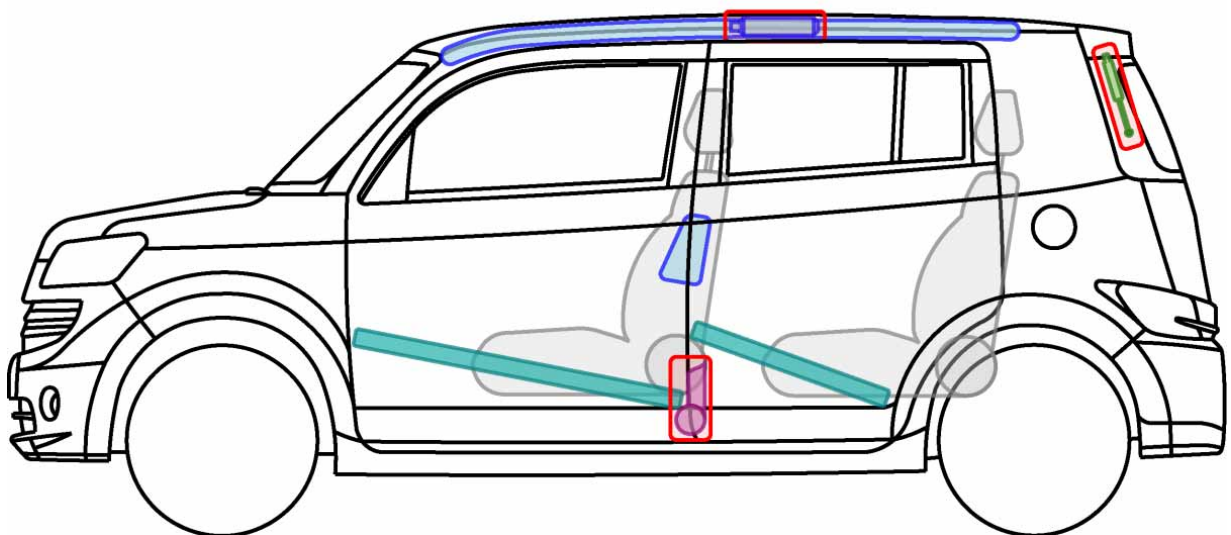

DAIHATSU

Die perfekte Grösse.

MATERIA (M4) dal 2007

Legende

	Airbag		Karosserie- verstärkung		Steuergerät
	Gas- generator		Überroll- schutz		Batterie
	Gurt- straffer		Gasdruck- dämpfer		Kraftstoff- tank

Materia