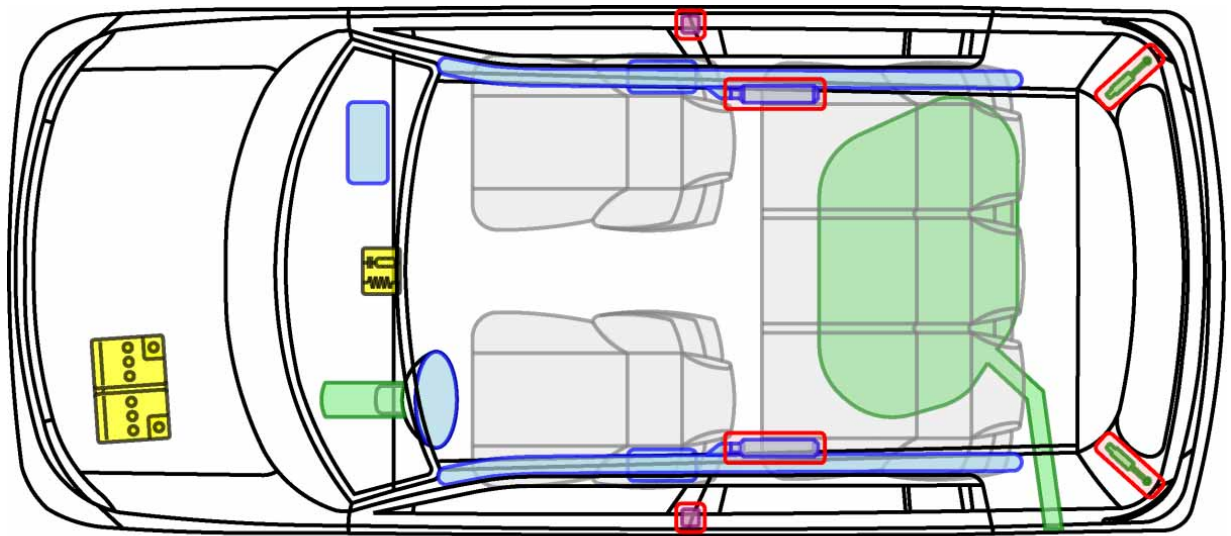

DAIHATSU

Die perfekte Grösse.

MATERIA (M4) dal 2007

Legende

	Airbag		Karosserie- verstärkung		Steuergerät
	Gas- generator		Überroll- schutz		Batterie
	Gurt- straffer		Gasdruck- dämpfer		Kraftstoff- tank

Materia