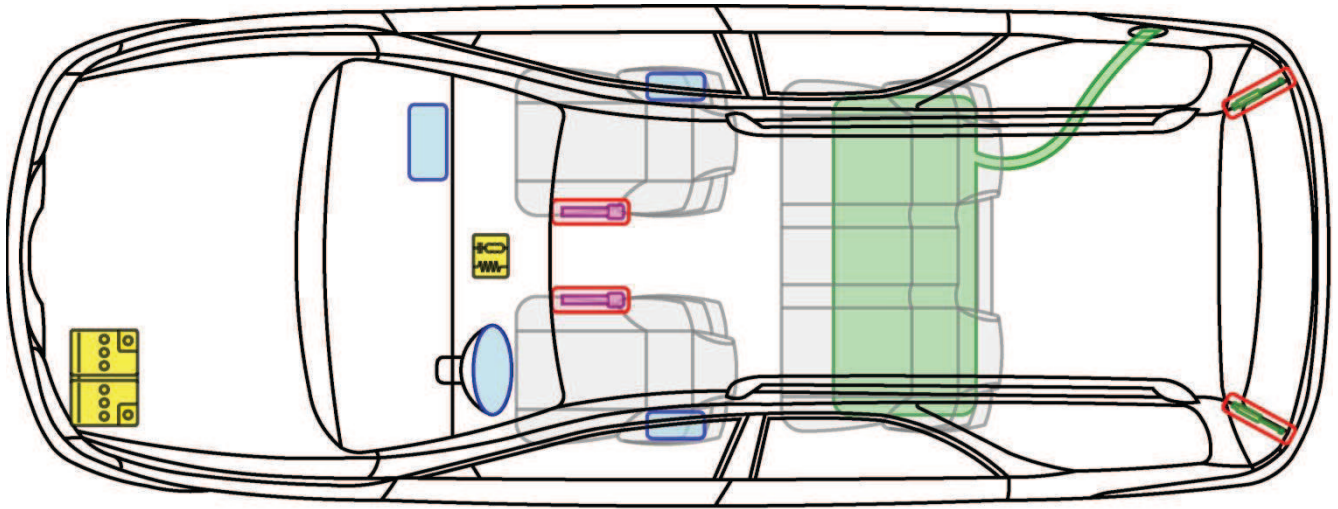

# LAGUNA I GRANDTOUR

TYP: K56, 1997-2001

## Legende

	Airbag		Karosserie- verstärkung		Steuergerät
	Gas- generator		Überroll- schutz		Batterie
	Gurt- straffer		Gasdruck- dämpfer		Kraftstoff- tank