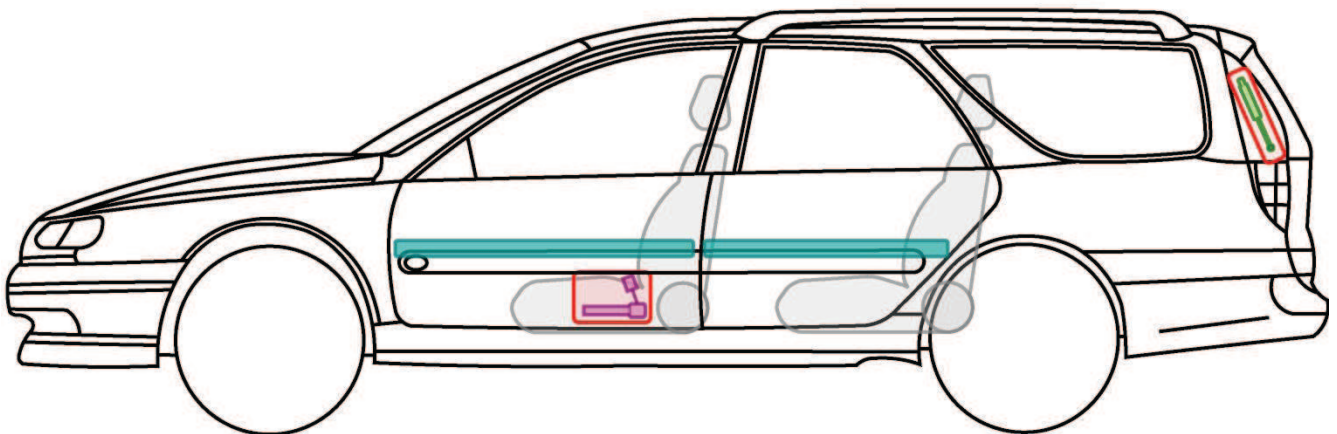

LAGUNA I GRANDTOUR

TYP: K56, 1995-1997

Legende

	Airbag		Karosserie- verstärkung		Steuergerät
	Gas- generator		Überroll- schutz		Batterie
	Gurt- straffer		Gasdruck- dämpfer		Kraftstoff- tank