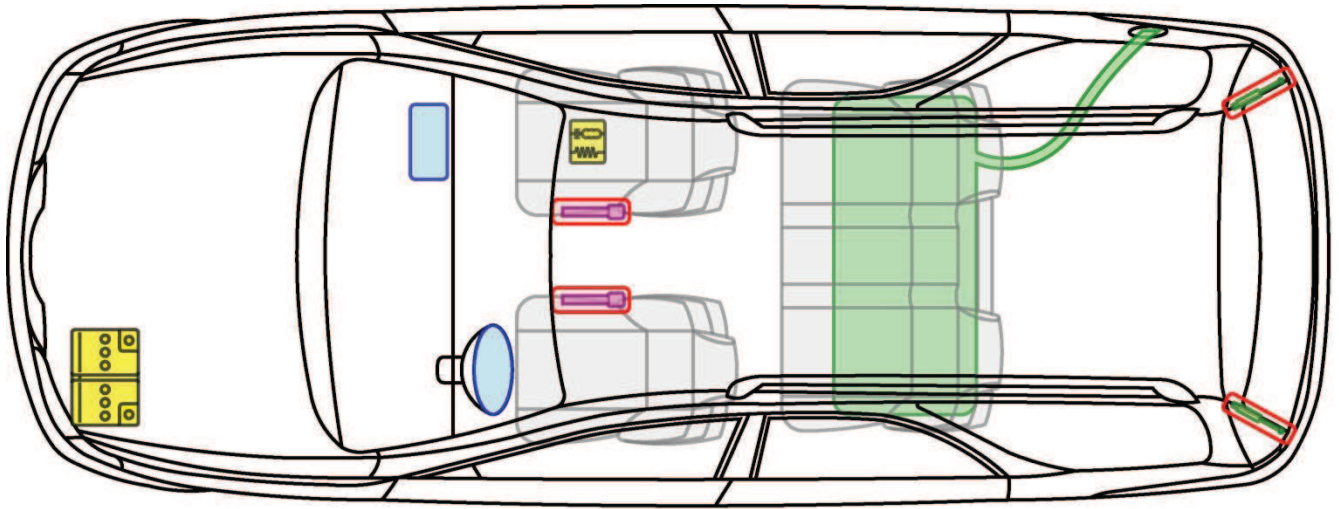

LAGUNA I GRANDTOUR

TYP: K56, 1995-1997

Legende

	Airbag		Karosserie- verstärkung		Steuergerät
	Gas- generator		Überroll- schutz		Batterie
	Gurt- straffer		Gasdruck- dämpfer		Kraftstoff- tank