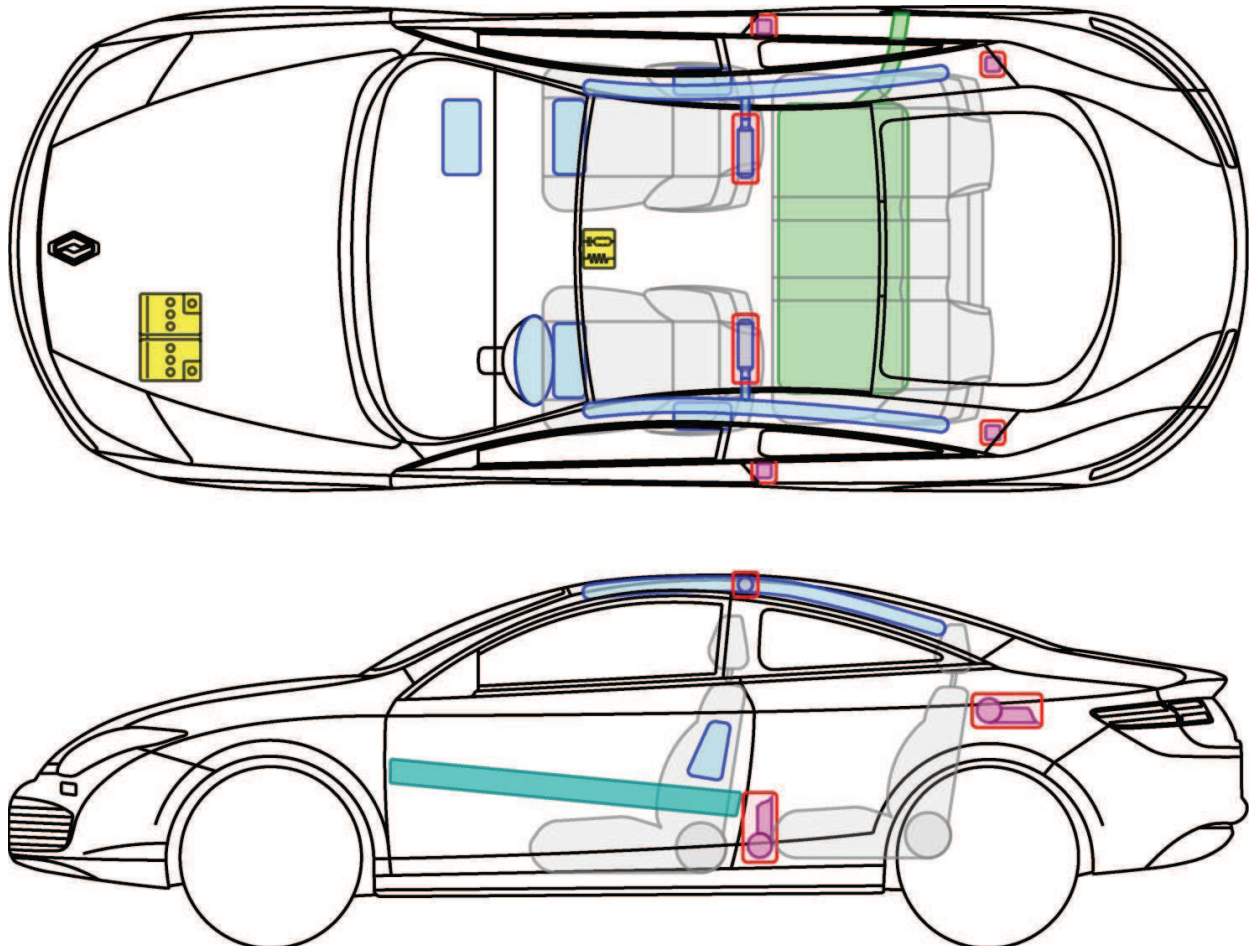

LAGUNA III

TYP: T, 2009-

Legende

	Airbag		Karosserie- verstärkung		Steuergerät
	Gas- generator		Überroll- schutz		Batterie
	Gurt- straffer		Gasdruck- dämpfer		Kraftstoff- tank

LAGUNA III GRANDTOUR

TYP: T, 2009-

Legende

	Airbag		Karosserie- verstärkung		Steuergerät
	Gas- generator		Überroll- schutz		Batterie
	Gurt- straffer		Gasdruck- dämpfer		Kraftstoff- tank

LAGUNA III COUPÉ

TYP: T, 2008-

Legende

	Airbag		Karosserie- verstärkung		Steuergerät
	Gas- generator		Überroll- schutz		Batterie
	Gurt- straffer		Gasdruck- dämpfer		Kraftstoff- tank