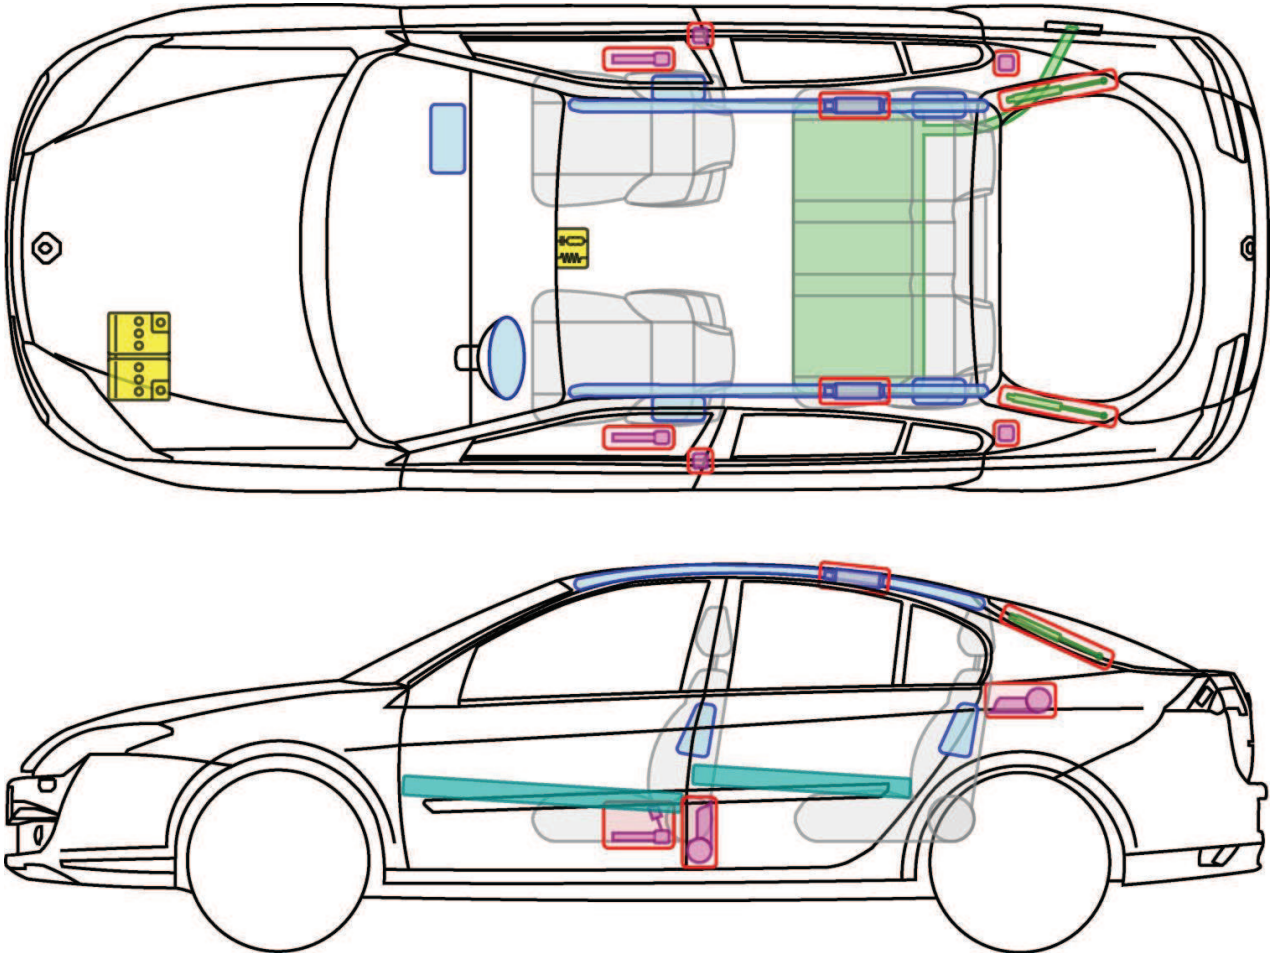

LAGUNA III

TYP: T, 2009-

Legende

	Airbag		Karosserie- verstärkung		Steuergerät
	Gas- generator		Überroll- schutz		Batterie
	Gurt- straffer		Gasdruck- dämpfer		Kraftstoff- tank

LAGUNA III GRANDTOUR

TYP: T, 2009-

Legende

	Airbag		Karosserie- verstärkung		Steuergerät
	Gas- generator		Überroll- schutz		Batterie
	Gurt- straffer		Gasdruck- dämpfer		Kraftstoff- tank

LAGUNA III COUPÉ

TYP: T, 2008-

Legende

	Airbag		Karosserie- verstärkung		Steuergerät
	Gas- generator		Überroll- schutz		Batterie
	Gurt- straffer		Gasdruck- dämpfer		Kraftstoff- tank