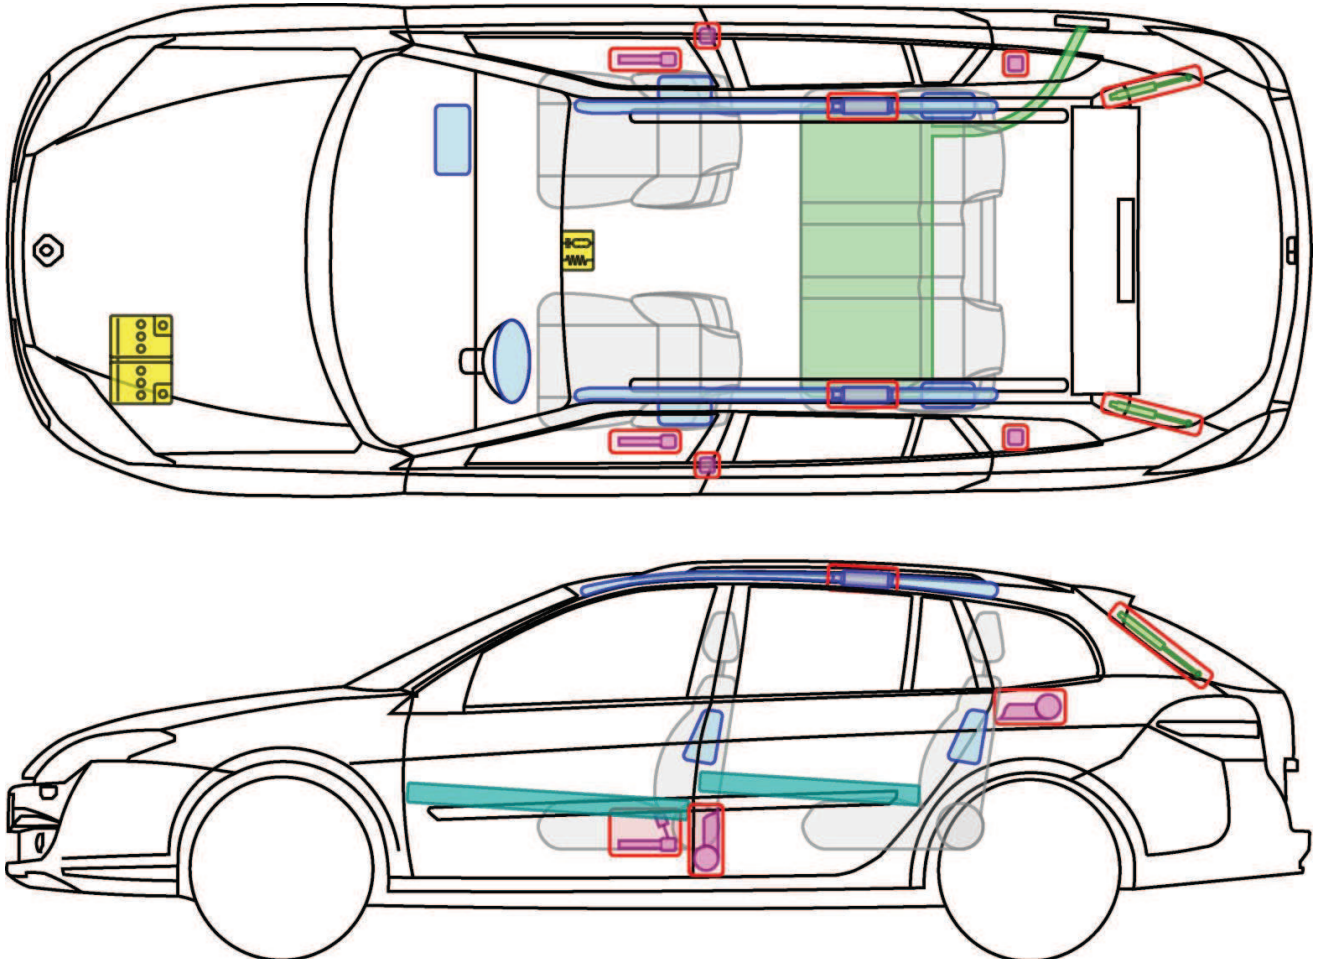

LAGUNA III

TYP: T, 2009-

Legende

	Airbag		Karosserie- verstärkung		Steuergerät
	Gas- generator		Überroll- schutz		Batterie
	Gurt- straffer		Gasdruck- dämpfer		Kraftstoff- tank

LAGUNA III GRANDTOUR

TYP: T, 2009-

Legende

	Airbag		Karosserie- verstärkung		Steuergerät
	Gas- generator		Überroll- schutz		Batterie
	Gurt- straffer		Gasdruck- dämpfer		Kraftstoff- tank

LAGUNA III COUPÉ

TYP: T, 2008-

Legende

	Airbag		Karosserie- verstärkung		Steuergerät
	Gas- generator		Überroll- schutz		Batterie
	Gurt- straffer		Gasdruck- dämpfer		Kraftstoff- tank