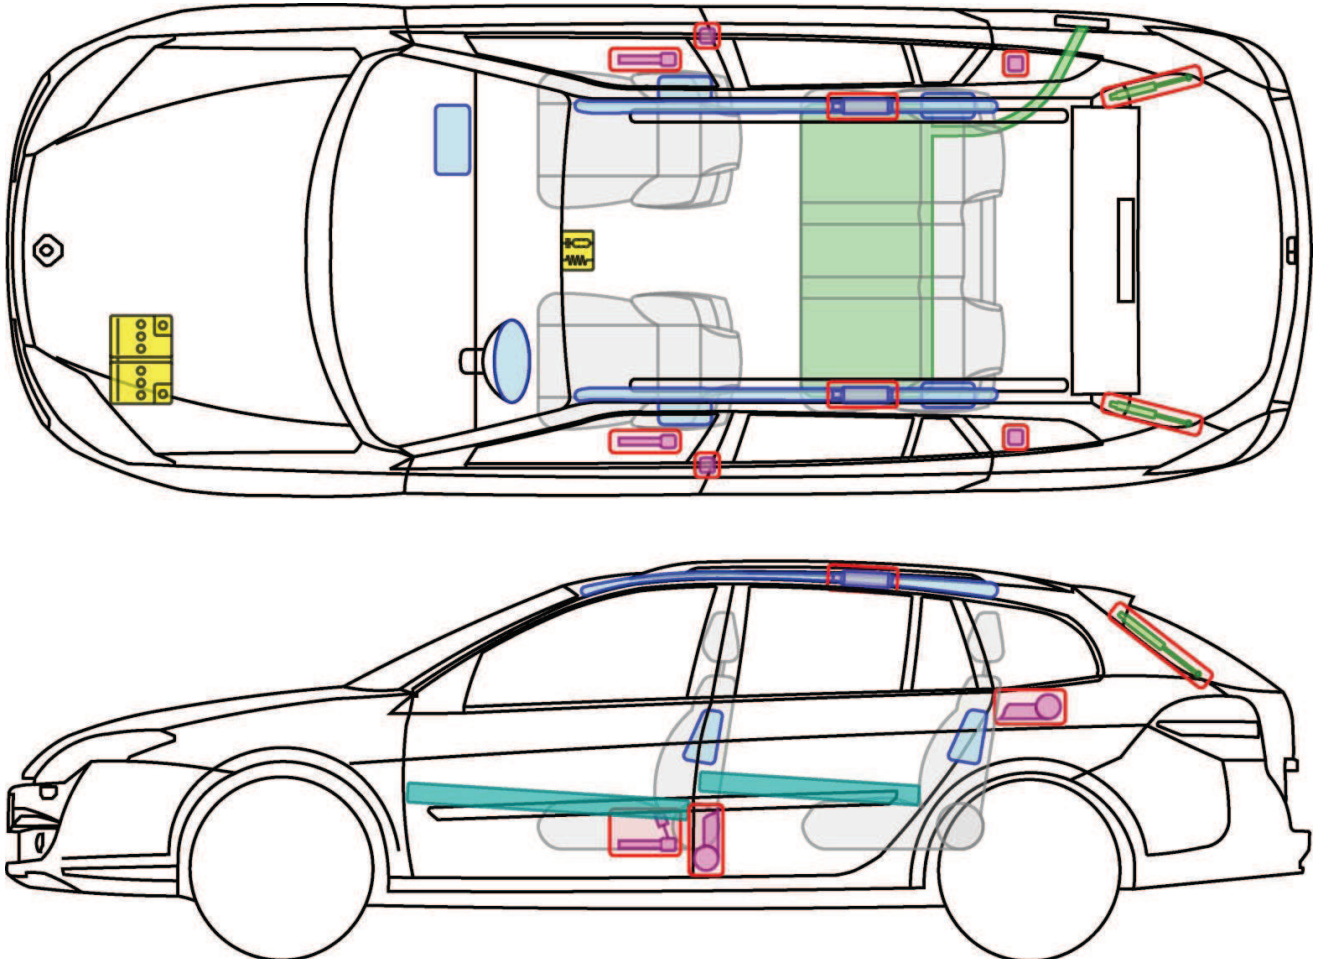

# LAGUNA III GRANDTOUR

TYP: T, 2009-

## Legende

	Airbag		Karosserie- verstärkung		Steuergerät
	Gas- generator		Überroll- schutz		Batterie
	Gurt- straffer		Gasdruck- dämpfer		Kraftstoff- tank