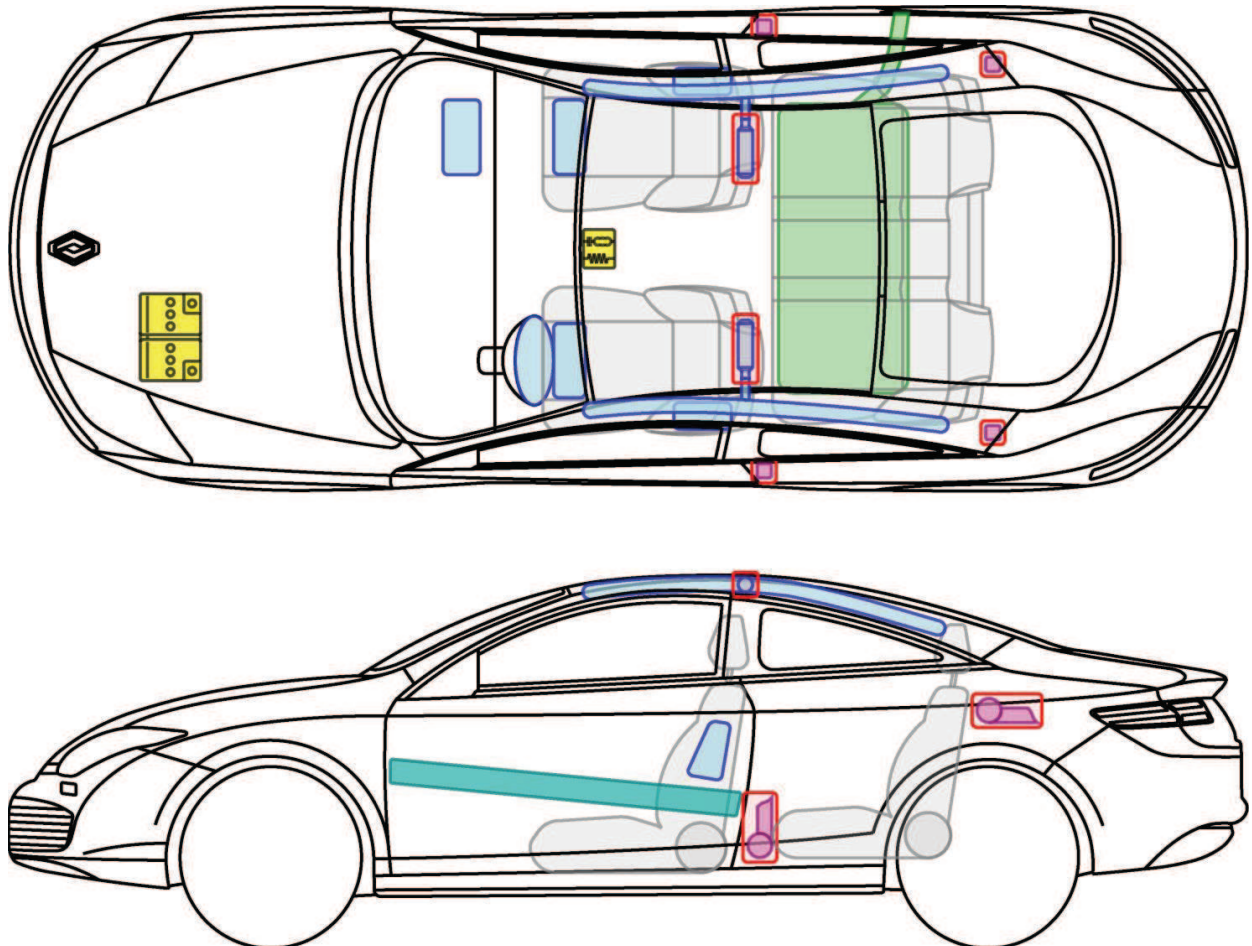

LAGUNA III COUPÉ

TYP: T, 2008-

Legende

	Airbag		Karosserie- verstärkung		Steuergerät
	Gas- generator		Überroll- schutz		Batterie
	Gurt- straffer		Gasdruck- dämpfer		Kraftstoff- tank