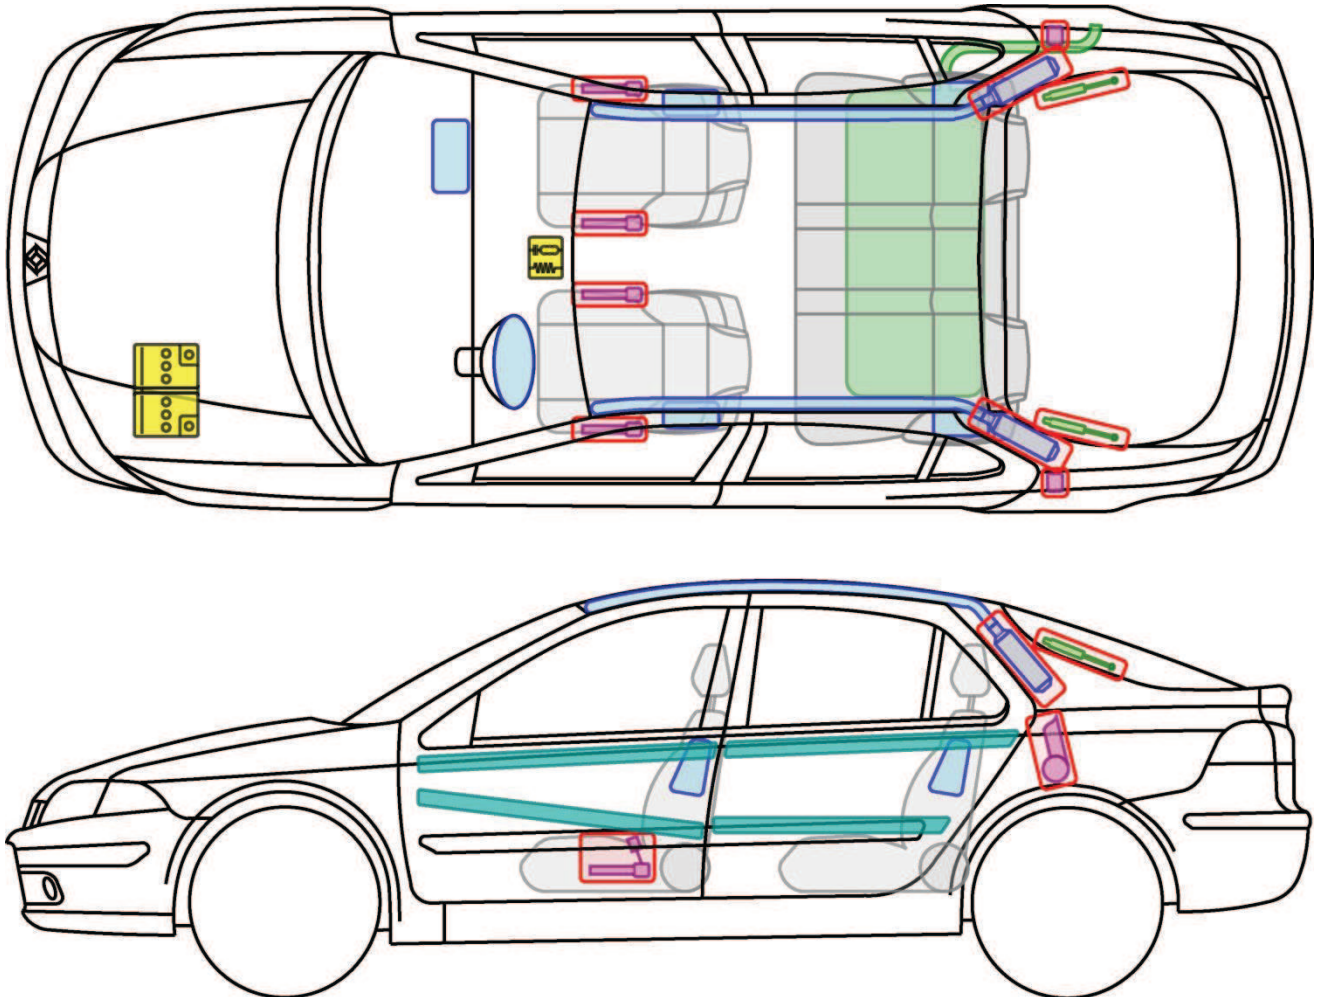

# LAGUNA II

TYP: G, 2000-2007

## Legende

	Airbag		Karosserie- verstärkung		Steuergerät
	Gas- generator		Überroll- schutz		Batterie
	Gurt- straffer		Gasdruck- dämpfer		Kraftstoff- tank