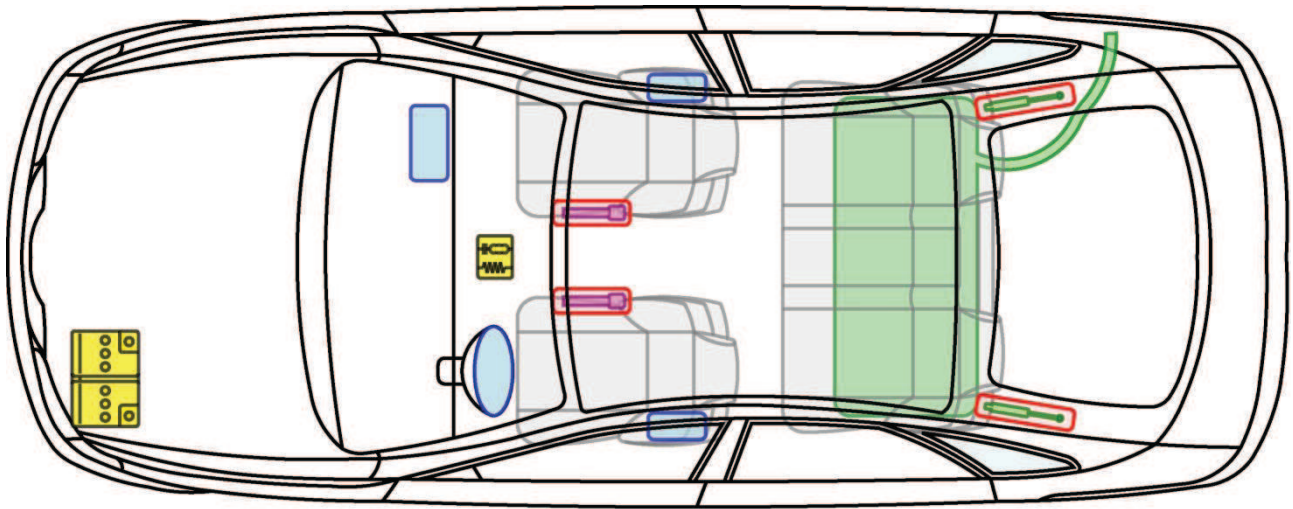

LAGUNA I

TYP: B56, 1997-2001

Legende

	Airbag		Karosserie-verstärkung		Steuergerät
	Gas-generator		Überroll-schutz		Batterie
	Gurt-strauffer		Gasdruck-dämpfer		Kraftstoff-tank