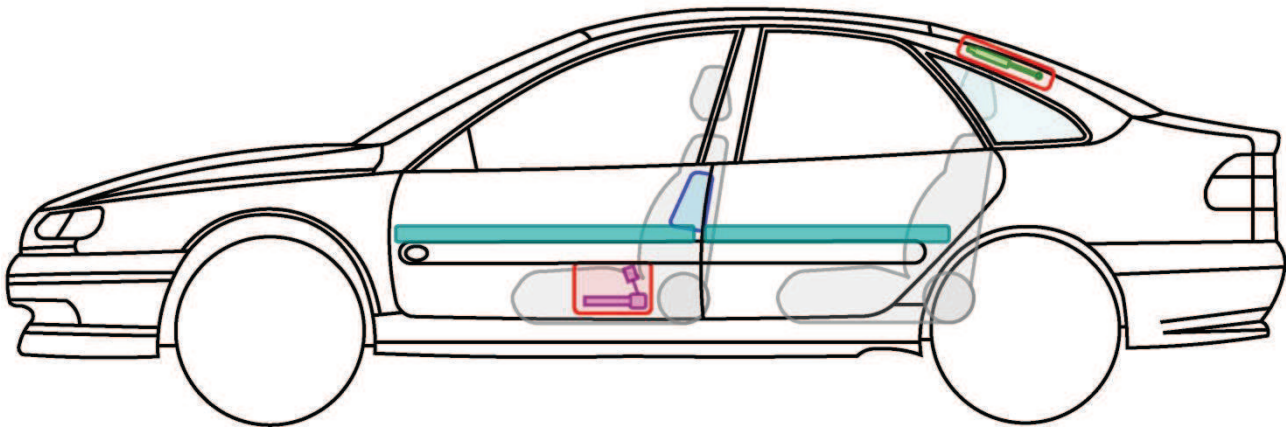

LAGUNA I

TYP: B56, 1997-2001

Legende

	Airbag		Karosserie-verstärkung		Steuergerät
	Gas-generator		Überroll-schutz		Batterie
	Gurt-strauffer		Gasdruck-dämpfer		Kraftstoff-tank