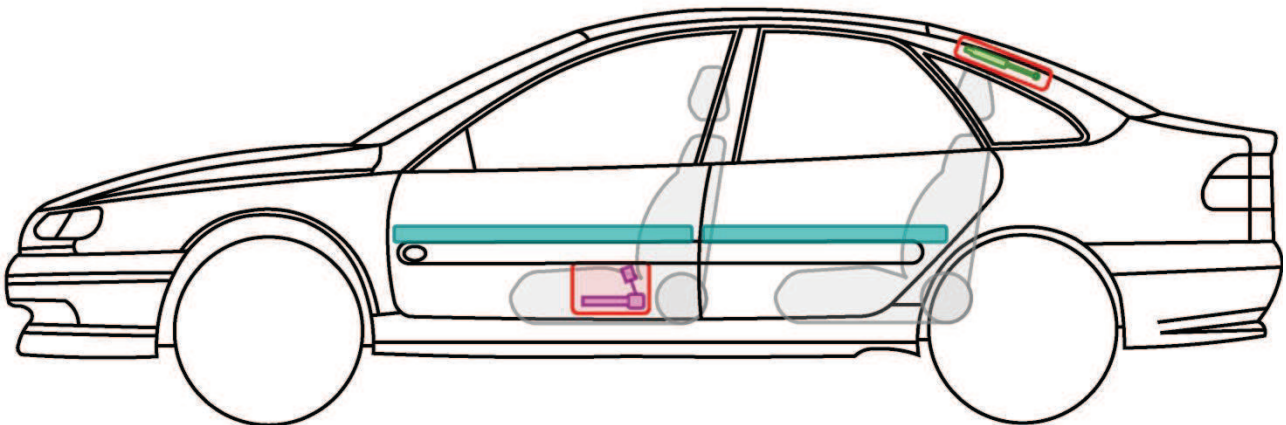

# LAGUNA I

TYP: B56, 1994-1997

## Legende

	Airbag		Karosserie-verstärkung		Steuergerät
	Gas-generator		Überroll-schutz		Batterie
	Gurt-strauffer		Gasdruck-dämpfer		Kraftstoff-tank