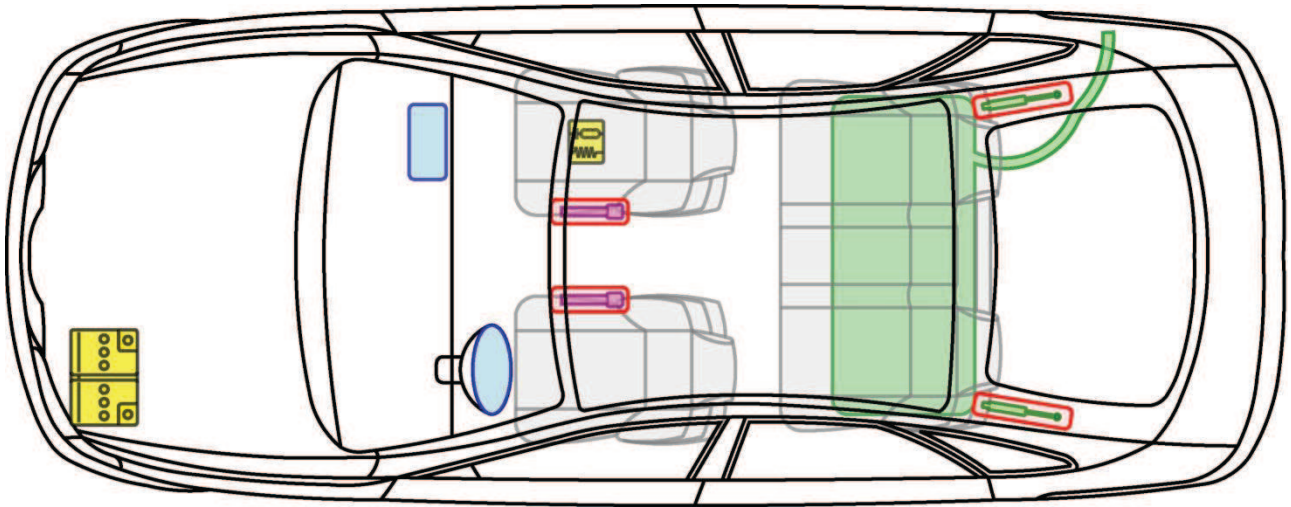

# LAGUNA I

TYP: B56, 1994-1997

## Legende

	Airbag		Karosserie-verstärkung		Steuergerät
	Gas-generator		Überroll-schutz		Batterie
	Gurt-strauffer		Gasdruck-dämpfer		Kraftstoff-tank