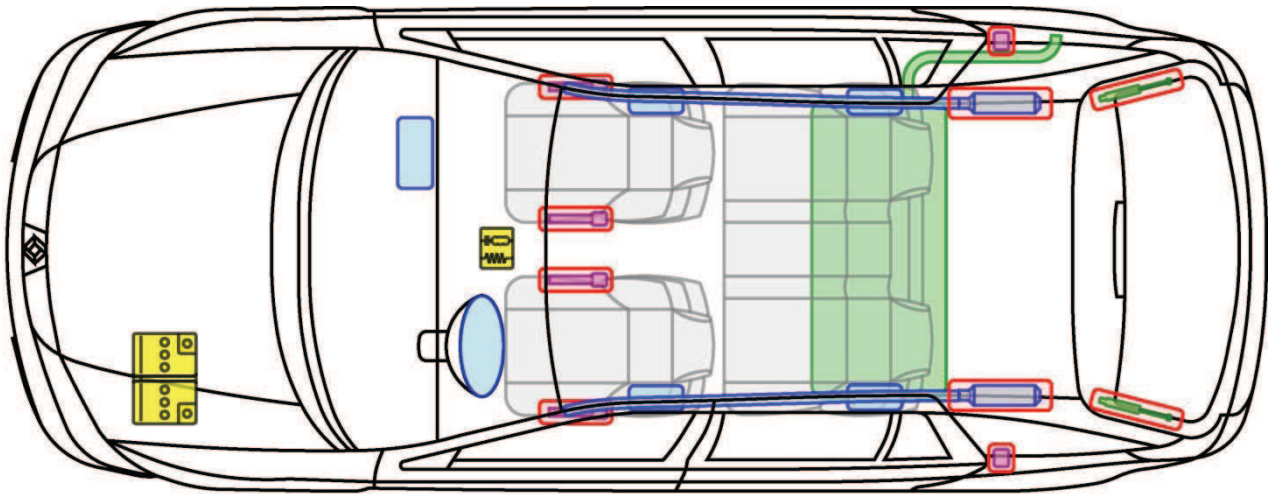

LAGUNA II Grandtour

TYP: G, 2000-2007

Legende

	Airbag		Karosserie- verstärkung		Steuergerät
	Gas- generator		Überroll- schutz		Batterie
	Gurt- straffer		Gasdruck- dämpfer		Kraftstoff- tank