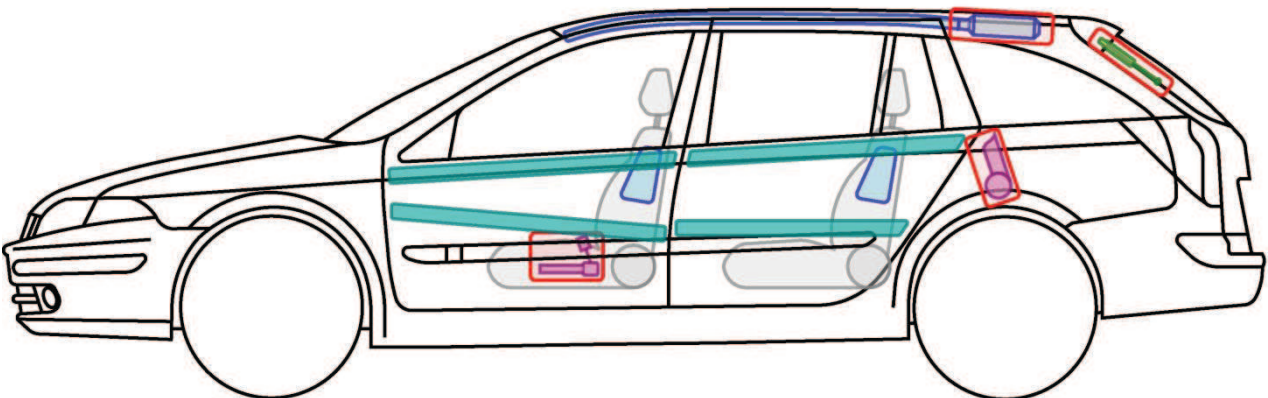

LAGUNA II Grandtour

TYP: G, 2000-2007

Legende

	Airbag		Karosserie- verstärkung		Steuergerät
	Gas- generator		Überroll- schutz		Batterie
	Gurt- straffer		Gasdruck- dämpfer		Kraftstoff- tank