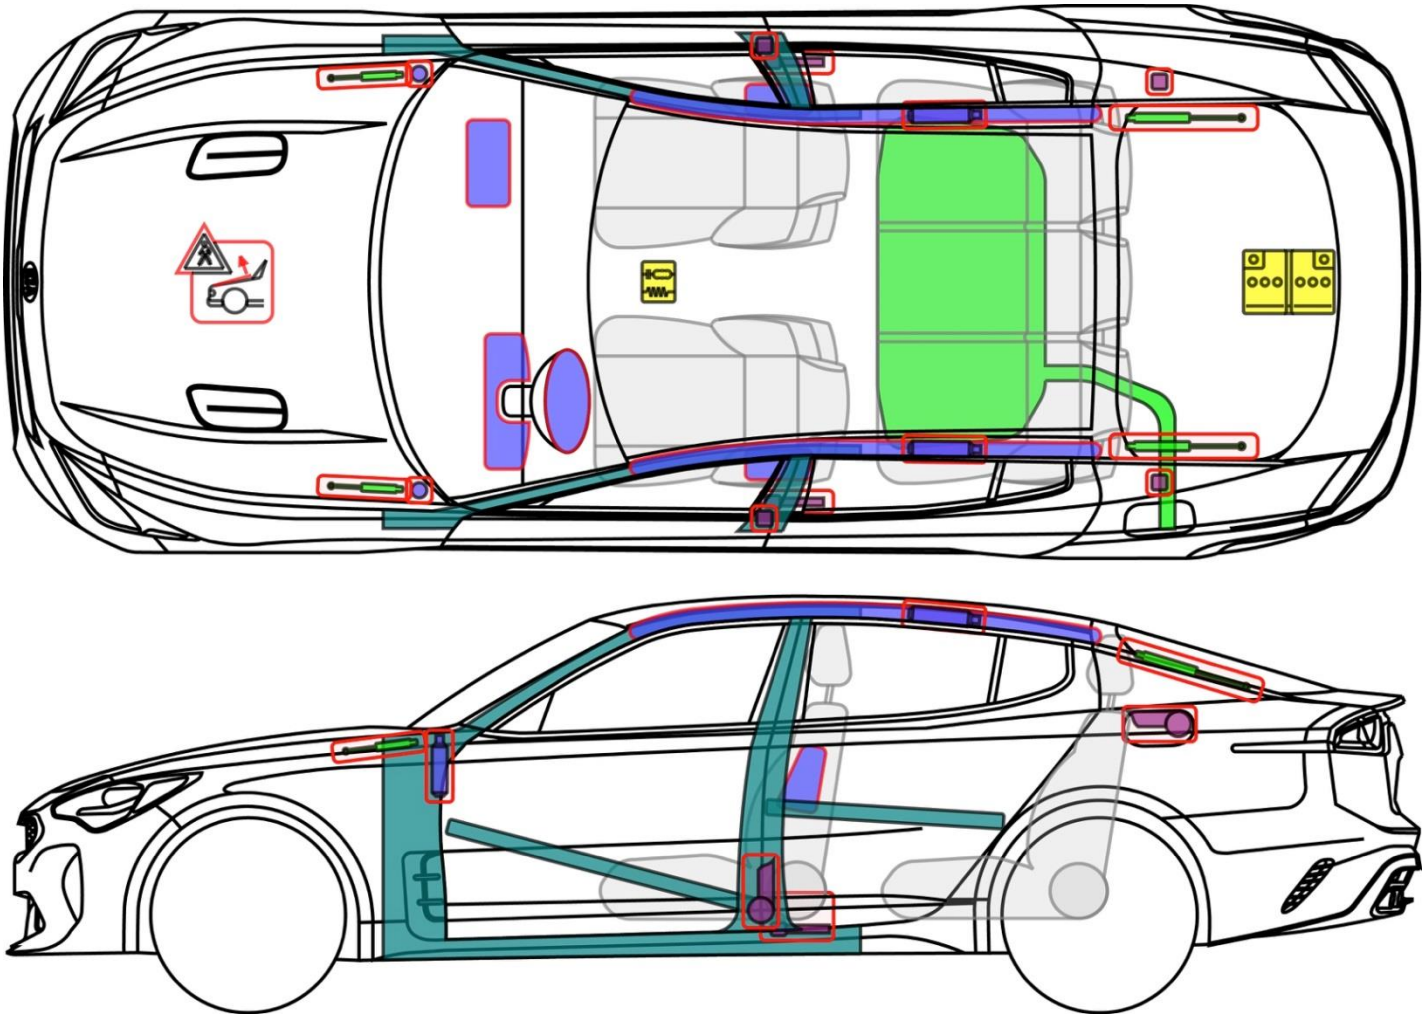

Stinger (CK)

ab 2017

Legende

| | | | | | |
|--|-------------------|--|---------------------------------|--|---------------------|
| | Airbag | | Karosserie- verstärkung | | Steuergerät |
| | Gas- generator | | Fußgänger- Schutz- system | | 12 V Batterie |
| | Gurt- straffer | | Gasdruck- dämpfer | | Kraftstoff- tank |