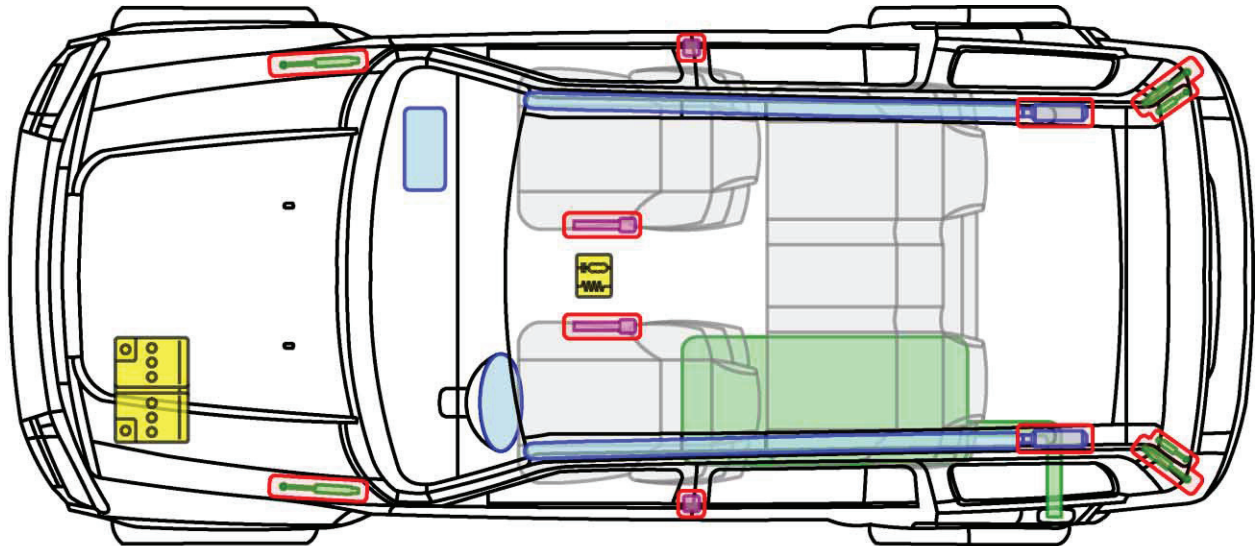

Jeep

Cherokee
Typ: KK, 2008-

Legende

	Airbag		Karosserie- verstärkung		Steuergerät		Gastank
	Gas- generator		Überroll- schutz		Batterie		Sicherheits- ventil
	Gurt- straffer		Gasdruck- dämpfer		Kraftstoff- tank		