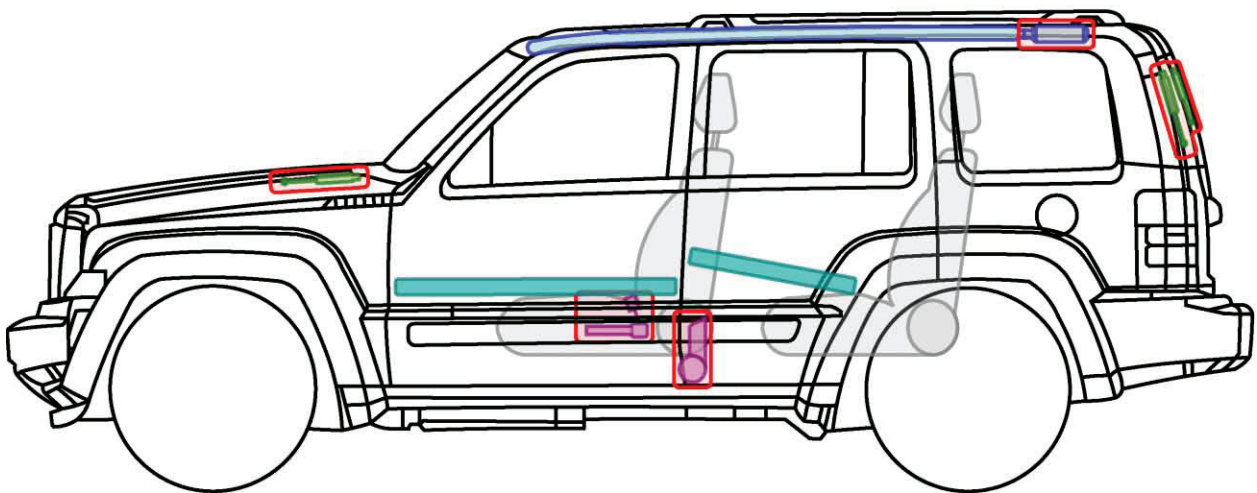

Jeep

Cherokee
Typ: KK, 2008-

Legende

	Airbag		Karosserie- verstärkung		Steuergerät		Gastank
	Gas- generator		Überroll- schutz		Batterie		Sicherheits- ventil
	Gurt- straffer		Gasdruck- dämpfer		Kraftstoff- tank		

Jeep