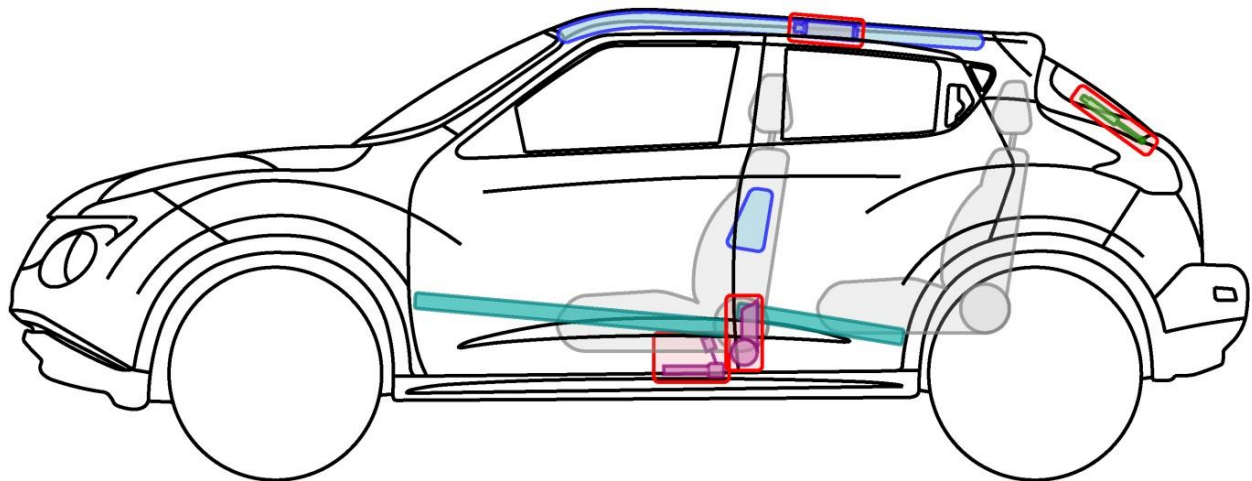

# JUKE

Typ: F15, 2010-

## Legende

	Airbag		Karosserie- verstärkung		Steuergerät
	Gas- generator		Überroll- schutz		Batterie
	Gurt- straffer		Gasdruck- dämpfer		Kraftstoff- tank