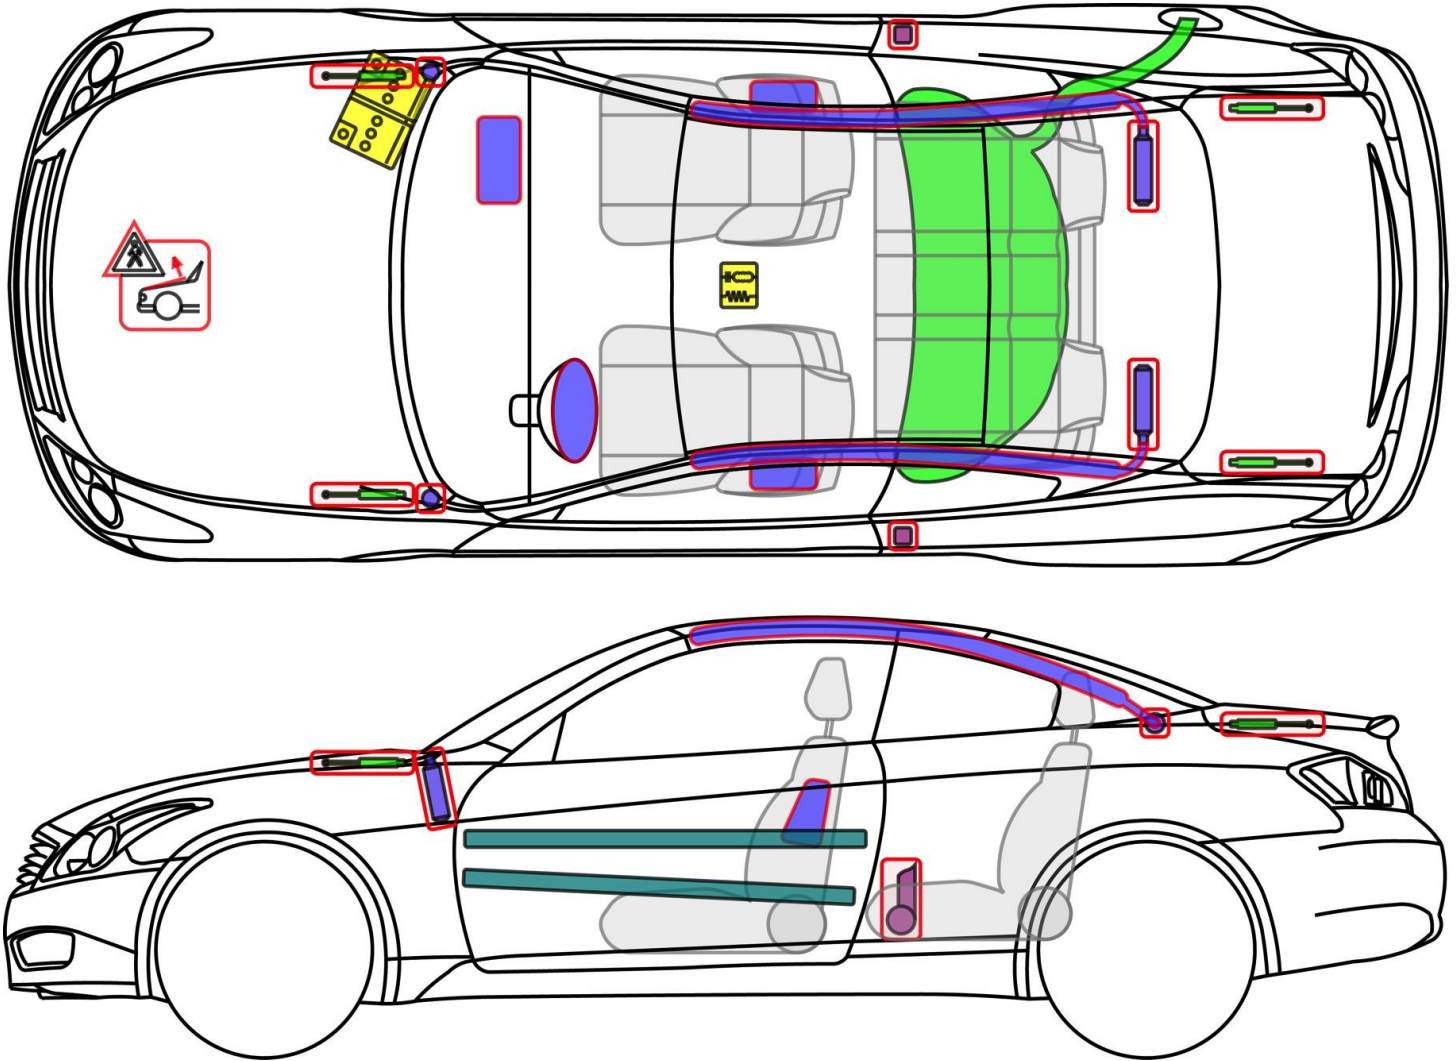

G/Q60

Typ: V36, 2009-2015

Legende

	Airbag		Karosserie-verstärkung		Steuergerät		Fußgänger-Schutz-system
	Gas-generator		Überroll-schutz		12 V Batterie		
	Gurt-straffer		Gasdruck-dämpfer		Kraftstoff-tank		

G/Q60