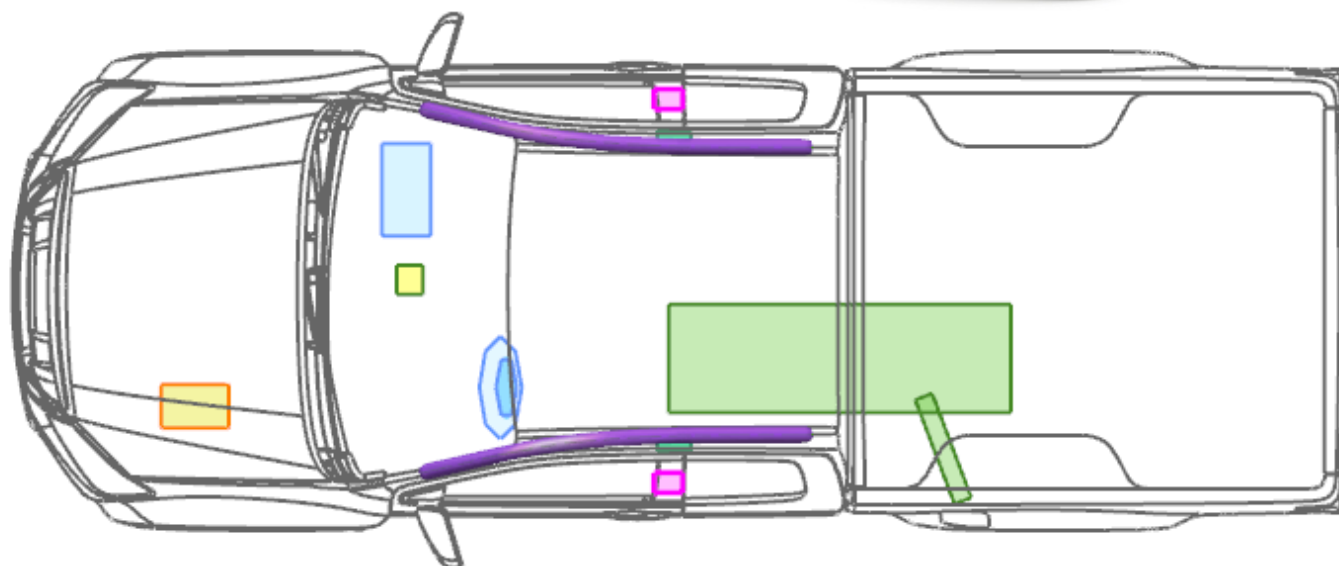

ISUZU D-MAX RT-56
Typ: ATF (ATFR, ATFS)
Space Cab

 Fahrer & Beifahrer Airbag	 Dachholm Airbag	 Seitenairbag
 Gurtstraffer	 Steuerg�r�t (Airbag + Gurtstraffer)	 Kraftstofftank
 Verst�rkungen	 T�rscharniere	 Fahrzeugbatterie