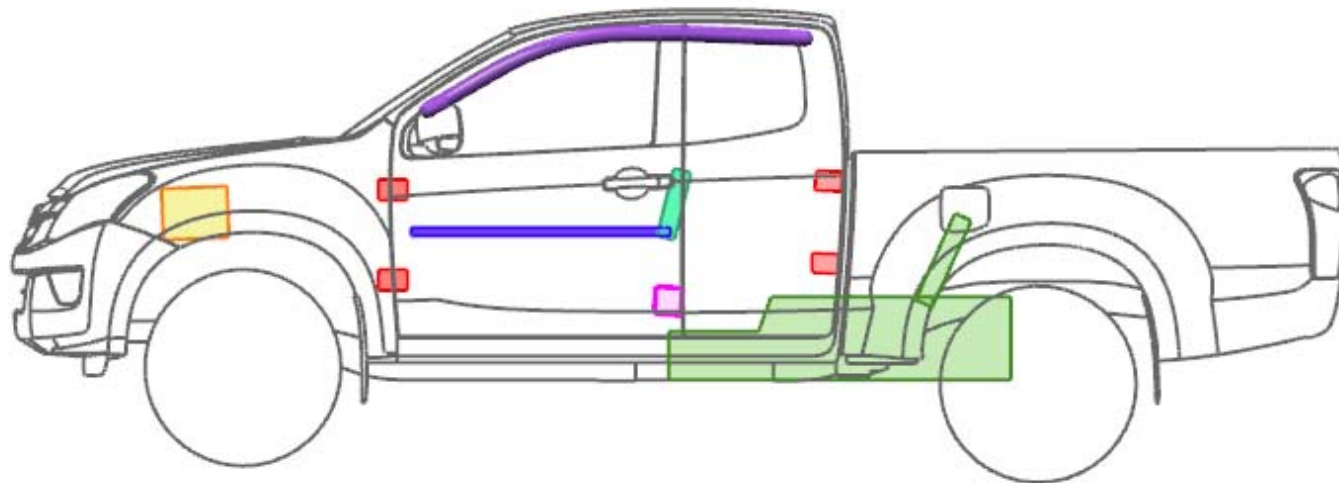

ISUZU D-MAX RT-56
Typ: ATF (ATFR, ATFS)
Space Cab

 Fahrer & Beifahrer Airbag	 Dachholm Airbag	 Seitenairbag
 Gurtstraffer	 Steuerg�r�t (Airbag + Gurtstraffer)	 Kraftstofftank
 Verst�rkungen	 T�rscharniere	 Fahrzeugbatterie