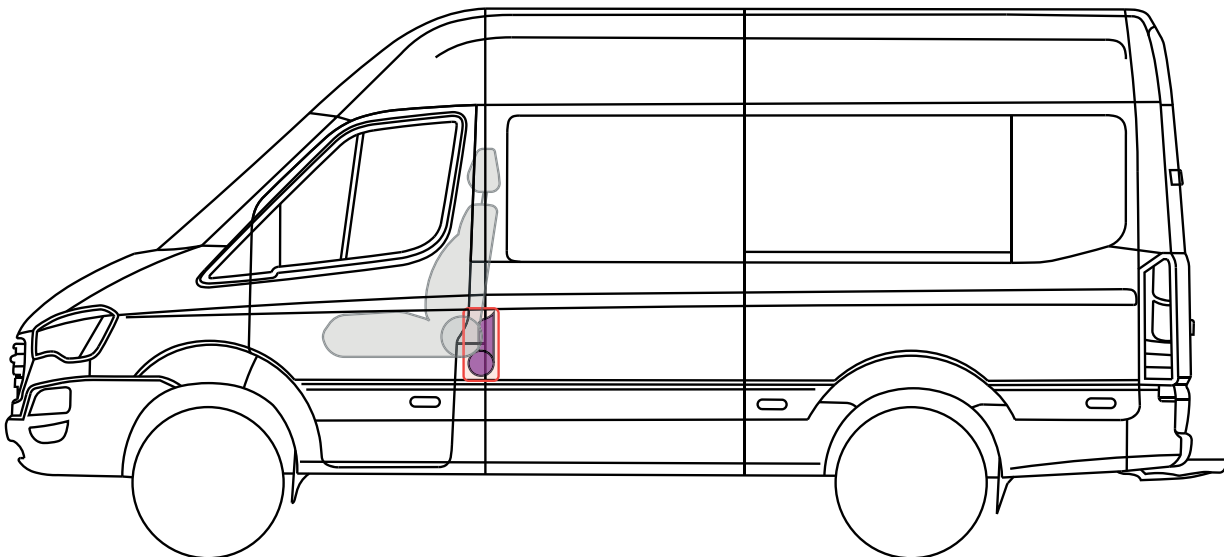

H-350, Cargo

(Typ EU, ab 2015)

Legende

	Airbag		Karosserie-verstärkung		Steuergerät		Gastank
	Gas-generator		Überroll-schutz		12 V Batterie		Sicherheits-ventil
	Gurt-straffer		Gasdruck-dämpfer		Kraftstoff-tank		

H-350