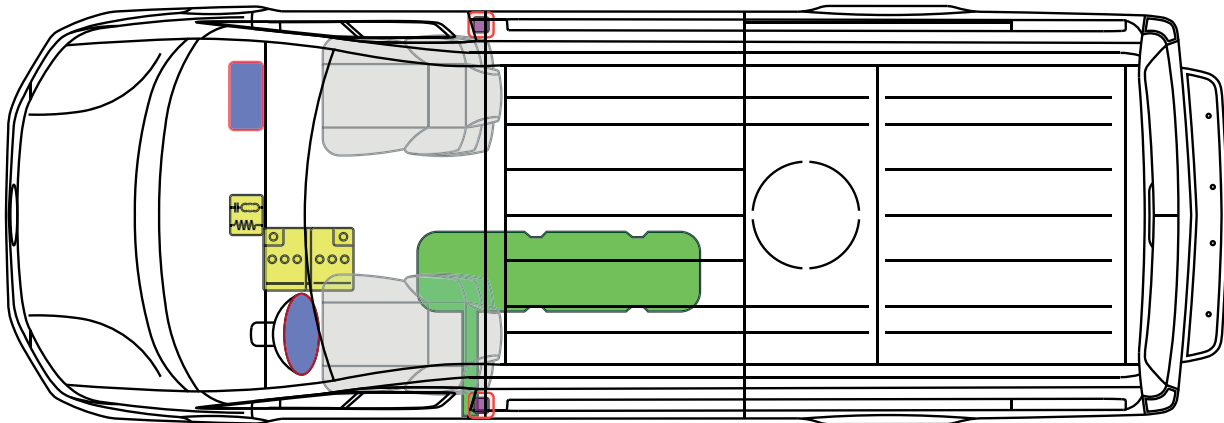

H-350, Cargo

(Typ EU, ab 2015)

Legende

	Airbag		Karosserie-verstärkung		Steuergerät		Gastank
	Gas-generator		Überroll-schutz		12 V Batterie		Sicherheits-ventil
	Gurt-straffer		Gasdruck-dämpfer		Kraftstoff-tank		