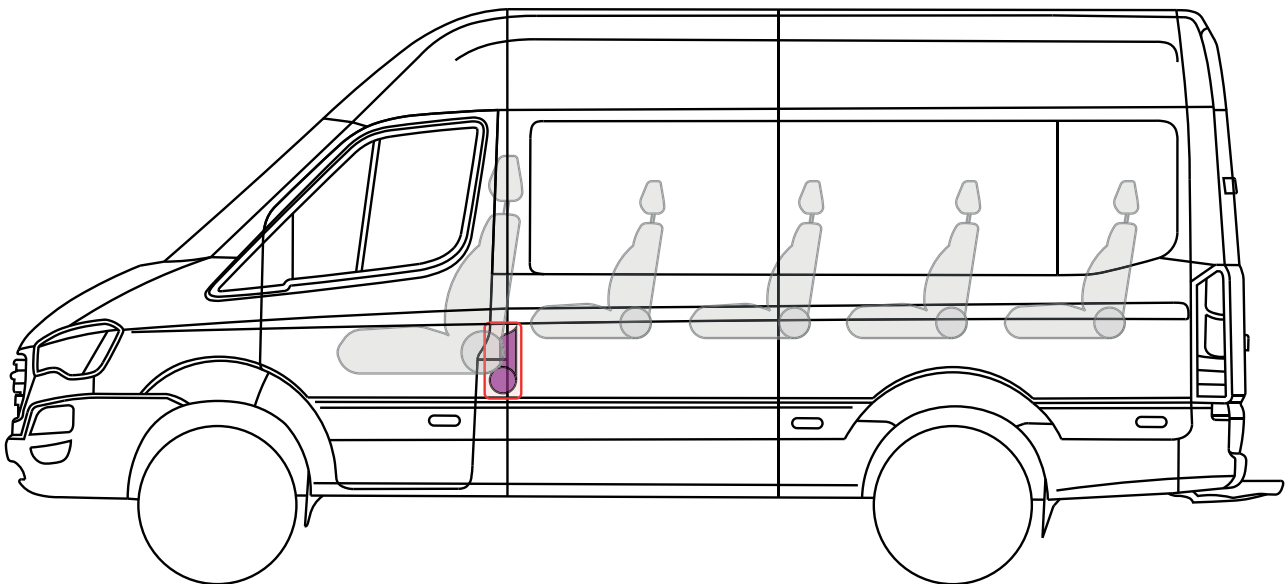

H-350, Bus

(Typ EU, ab 2016)

Legende

	Airbag		Karosserie- verstärkung		Steuergerät		Gastank
	Gas- generator		Überroll- schutz		12 V Batterie		Sicherheits- ventil
	Gurt- straffer		Gasdruck- dämpfer		Kraftstoff- tank		

H-350