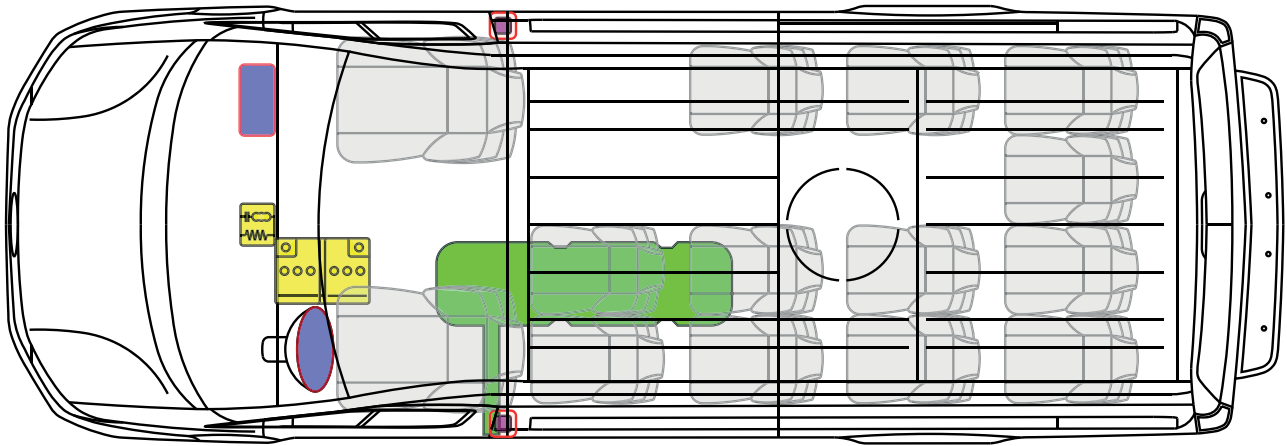

H-350, Bus

(Typ EU, ab 2016)

Legende

	Airbag		Karosserie- verstärkung		Steuergerät		Gastank
	Gas- generator		Überroll- schutz		12 V Batterie		Sicherheits- ventil
	Gurt- straffer		Gasdruck- dämpfer		Kraftstoff- tank		

H-350