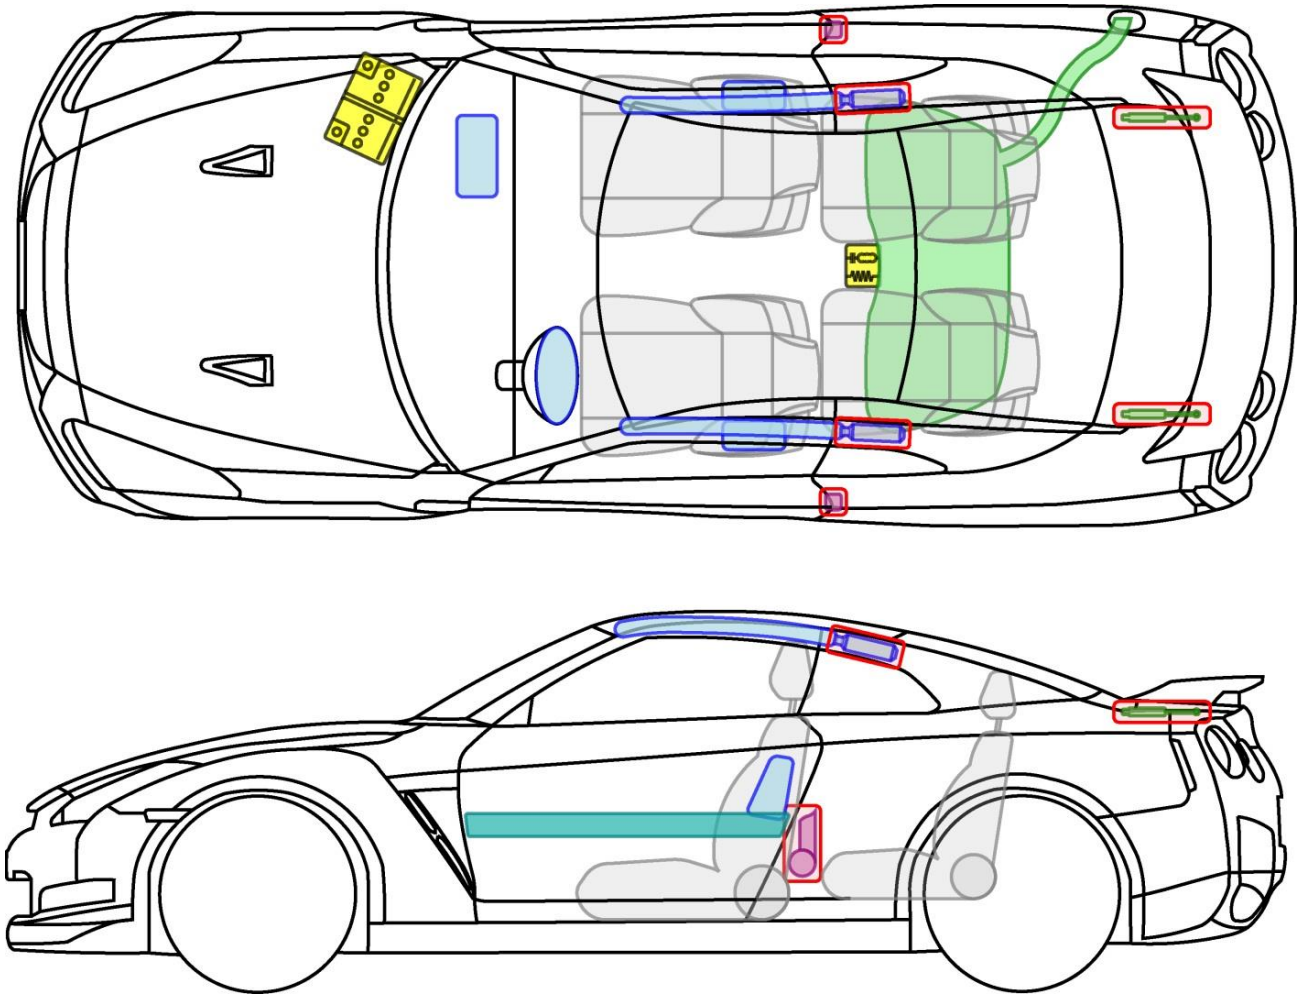

GT-R

Typ: R35, 2008-

Legende

	Airbag		Karosserie- verstärkung		Steuergerät
	Gas- generator		Überroll- schutz		Batterie
	Gurt- straffer		Gasdruck- dämpfer		Kraftstoff- tank

GT-R