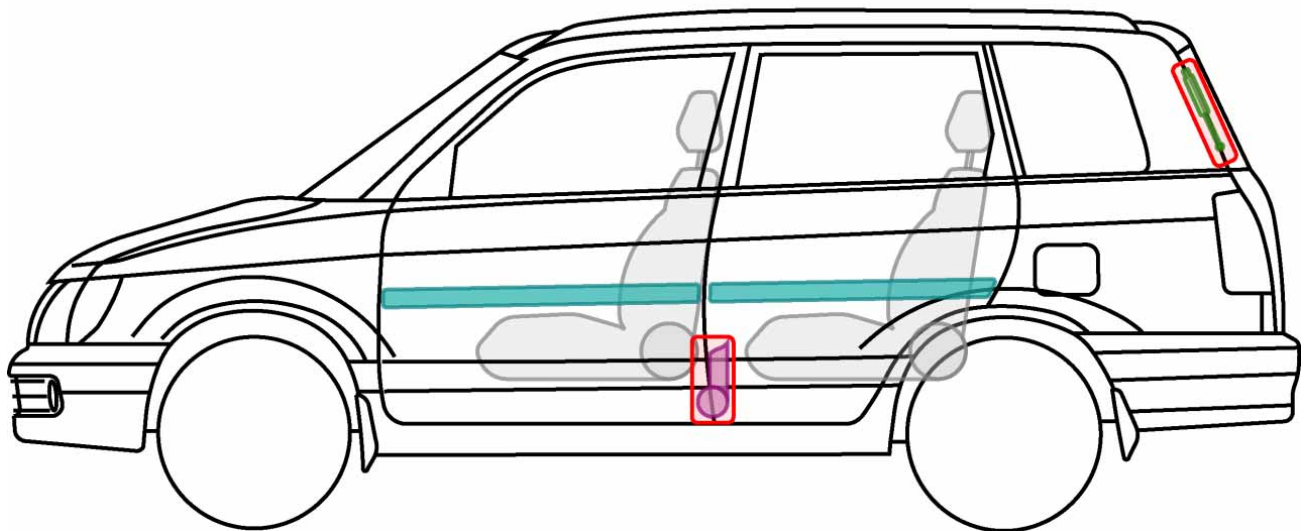

DAIHATSU

Die perfekte Grösse.

GRAN MOVE (G3) 1998-2003

Legende

	Airbag		Karosserie- verstärkung		Steuergerät
	Gas- generator		Überroll- schutz		Batterie
	Gurt- straffer		Gasdruck- dämpfer		Kraftstoff- tank