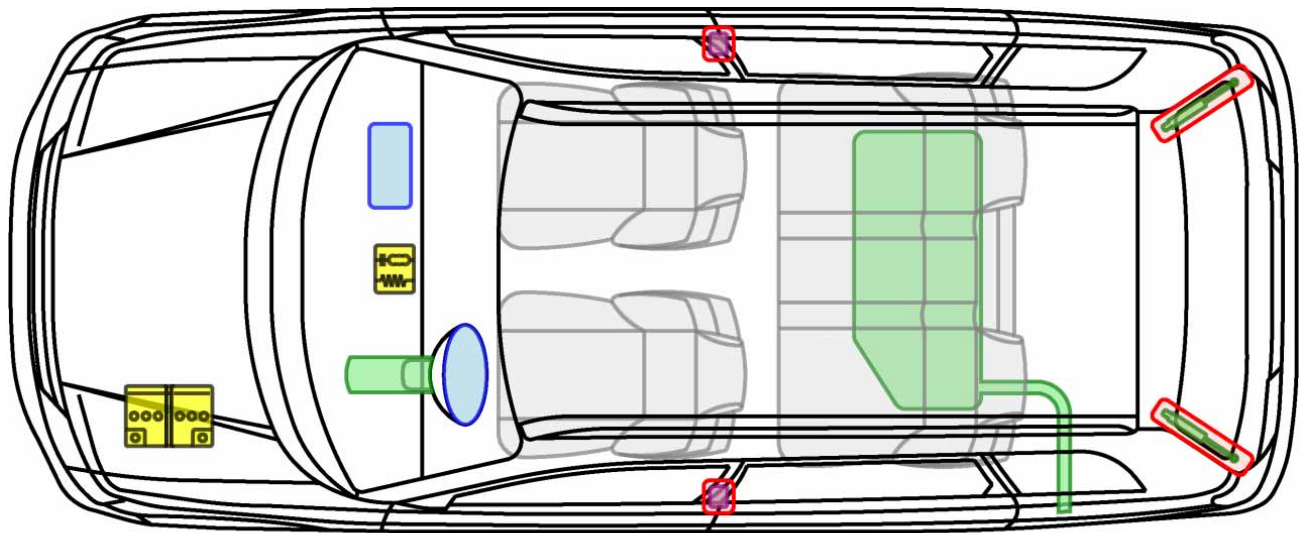

DAIHATSU

Die perfekte Grösse.

GRAN MOVE (G3) 1998-2003

Legende

	Airbag		Karosserie- verstärkung		Steuergerät
	Gas- generator		Überroll- schutz		Batterie
	Gurt- straffer		Gasdruck- dämpfer		Kraftstoff- tank