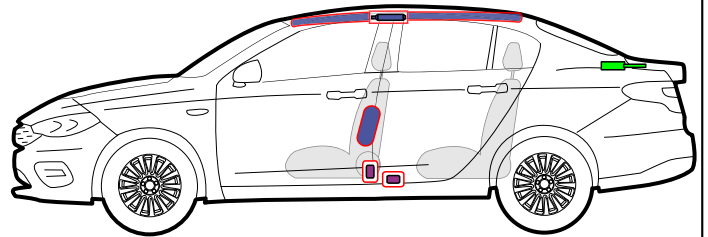

TIPO

Legende

	Airbag		Gasgenerator		Gurtstraffer		SRS-Steuergerät		Fußgänger-schutzsystem
	Automatisches Überroll-schutzsystem		Gasdruckfeder/vorgespannte Feder		Hochfester Bereich		Bereich, der besondere Aufmerksamkeit erfordert		
	Niederspannungs-batterie		Superkon-densator, Niederspannung		Kraftstofftank		Gastank		Sicherheitsventil
	Hochspan-nungs-Batterienschalt		Hochspan-nungs-Strom-kabel/ Komponente		Hochspannungs-Notausschalter		Hochspan-nungs-Sicherung-skasten		Superkon-densator, Hochspannung