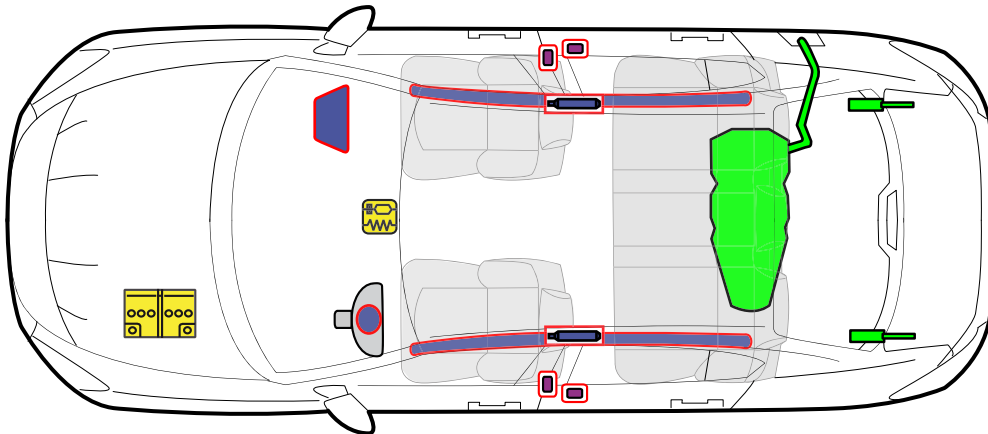

TIPO

Legende

	Airbag		Gasgenerator		Gurtstraffer		SRS-Steuergerät		Fußgänger-schutzsystem
	Automatisches Überroll-schutzsystem		Gasdruckfeder/vorgespannte Feder		Hochfester Bereich		Bereich, der besondere Aufmerksamkeit erfordert		
	Niederspannungs-batterie		Superkon-densator, Niederspannung		Kraftstofftank		Gastank		Sicherheitsventil
	Hochspan-nungs-Batterienschalt		Hochspan-nungs-Strom-kabel/ Komponente		Hochspannungs-Notausschalter		Hochspan-nungs-Sicherung-skasten		Superkon-densator, Hochspannung