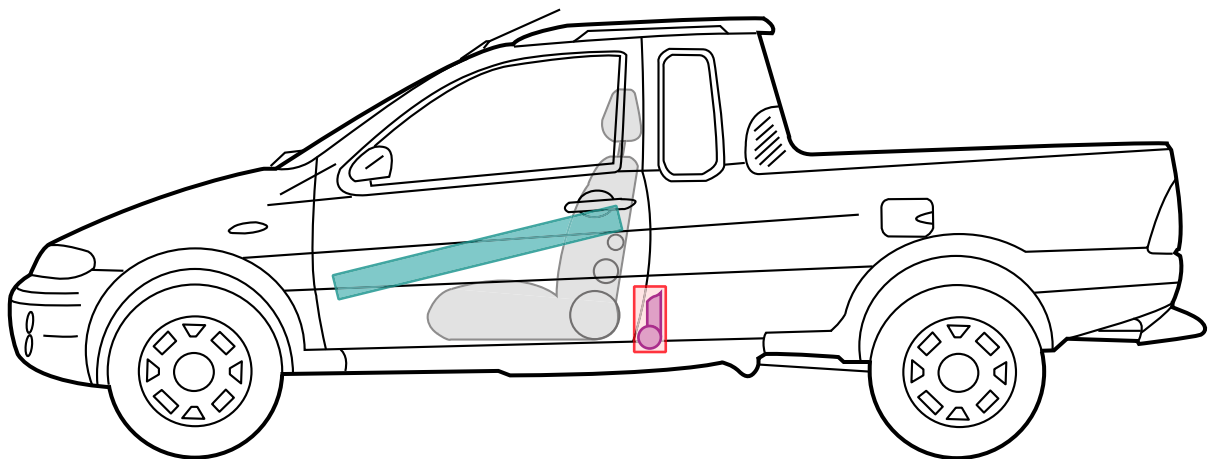

FIAT STRADA

PROFESSIONAL

Legende

Airbag

Karosserie-
verstärkung

Airbag
Steuergerät

Gas-
generator

Batterie

Gurt-
straffer

Gasdruck-
dämpfer

Kraftstoff-
tank