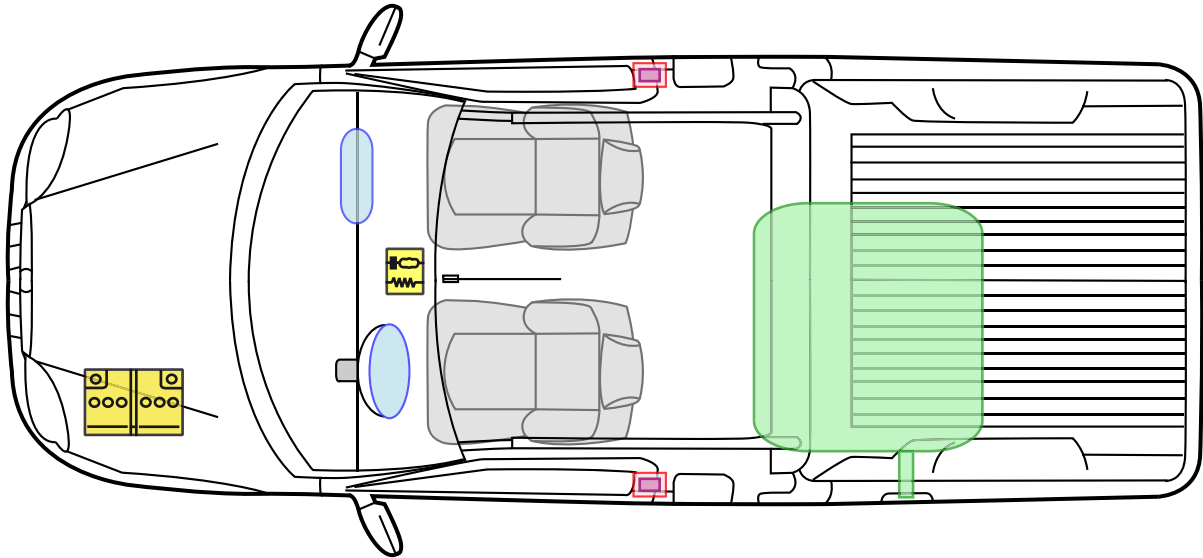

FIAT STRADA

PROFESSIONAL

Legende

Airbag

Karosserie-
verstärkung

Airbag
Steuergerät

Gas-
generator

Batterie

Gurt-
straffer

Gasdruck-
dämpfer

Kraftstoff-
tank