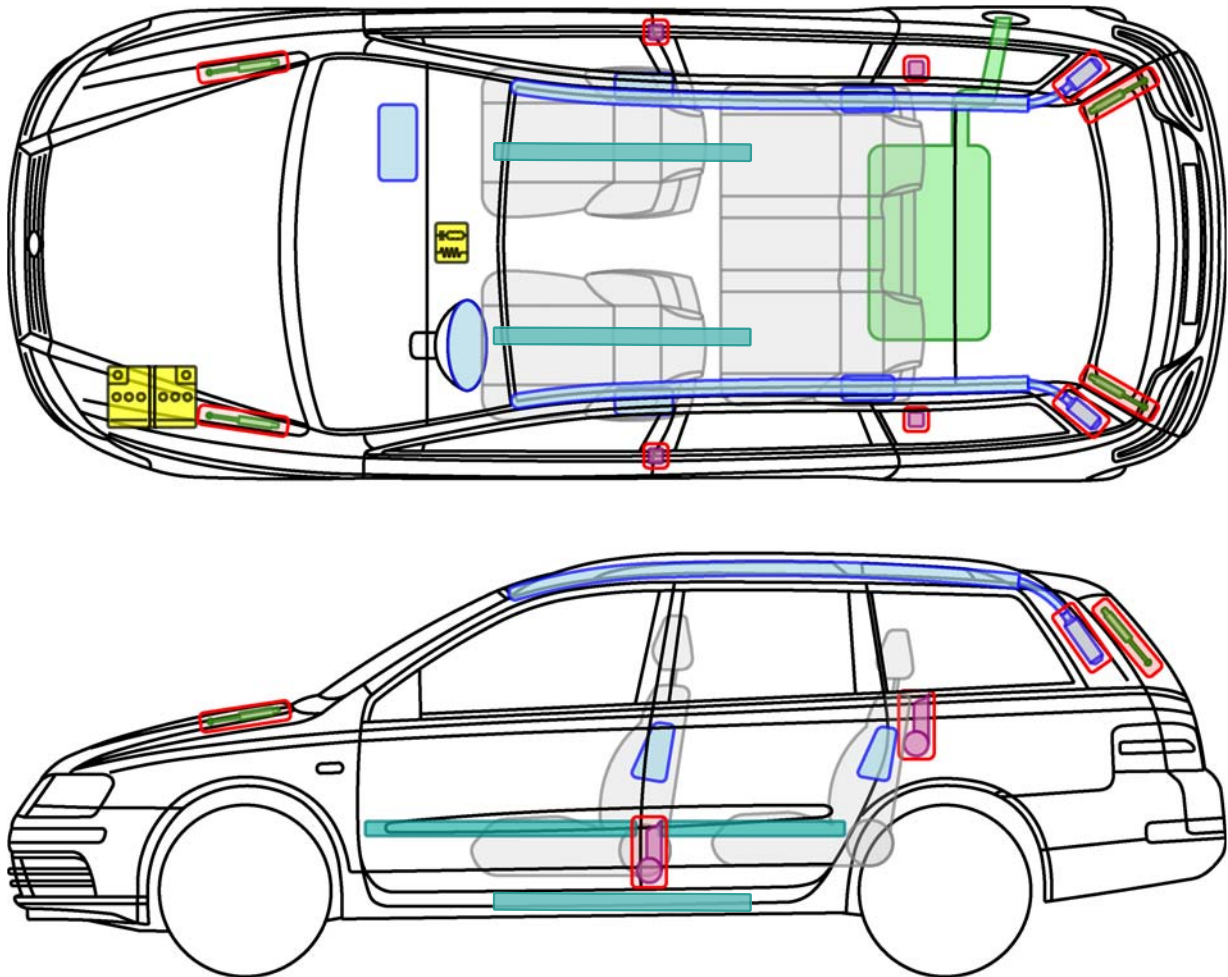

# FIAT STILO MULTIWAGON

## Legende

Airbag

Karosserie-  
verstärkung

Airbag  
Steuergerät

Gas-  
generator

Batterie

Gurt-  
straffer

Gasdruck-  
dämpfer

Kraftstoff-  
tank