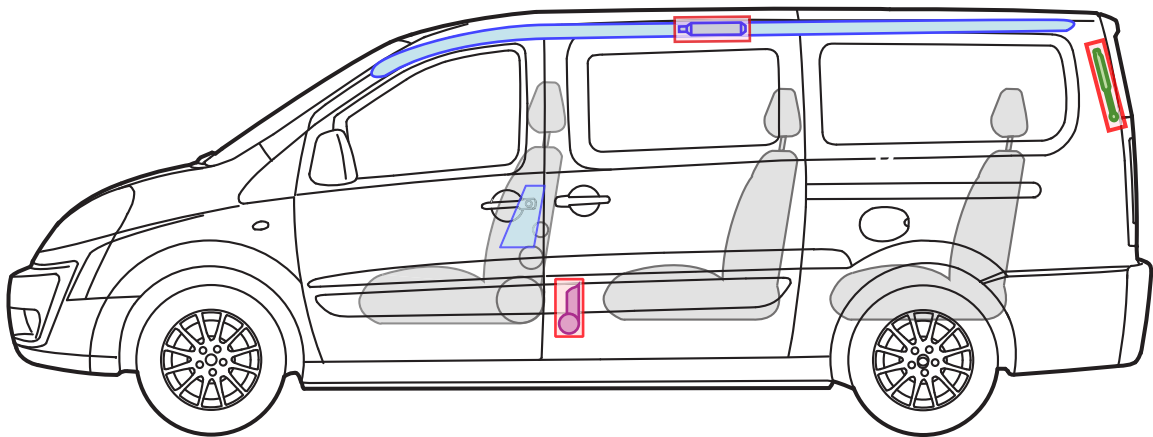

FIAT SCUDO

PROFESSIONAL

Legende

Airbag

Karosserie-
verstärkung

Airbag
Steuergerät

Gas-
generator

Batterie

Gurt-
straffer

Gasdruck-
dämpfer

Kraftstoff-
tank