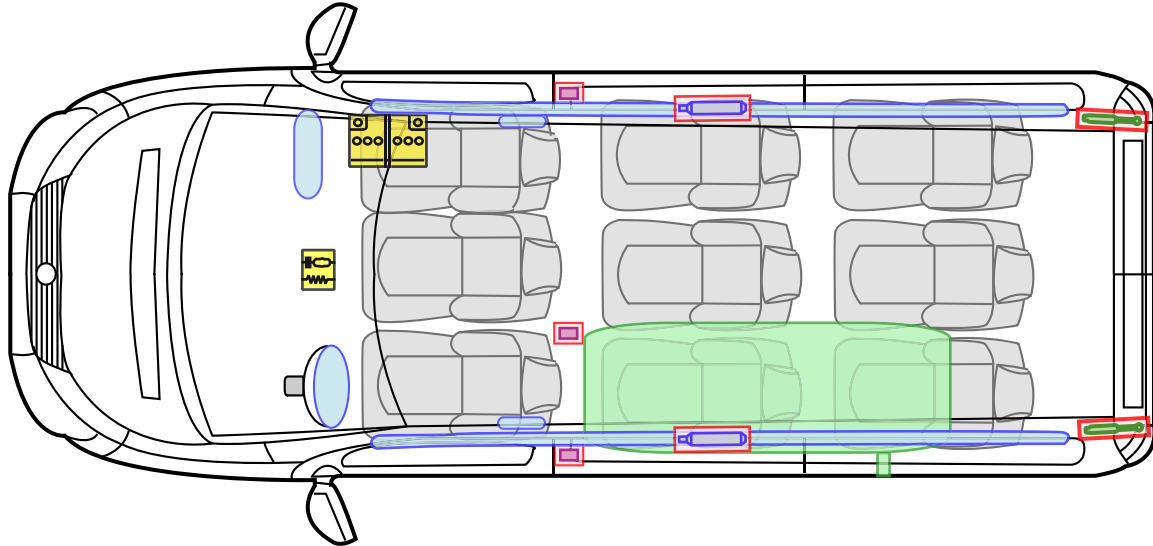

FIAT SCUDO

PROFESSIONAL

Legende

Airbag

Karosserie-
verstärkung

Airbag
Steuergerät

Gas-
generator

Batterie

Gurt-
straffer

Gasdruck-
dämpfer

Kraftstoff-
tank