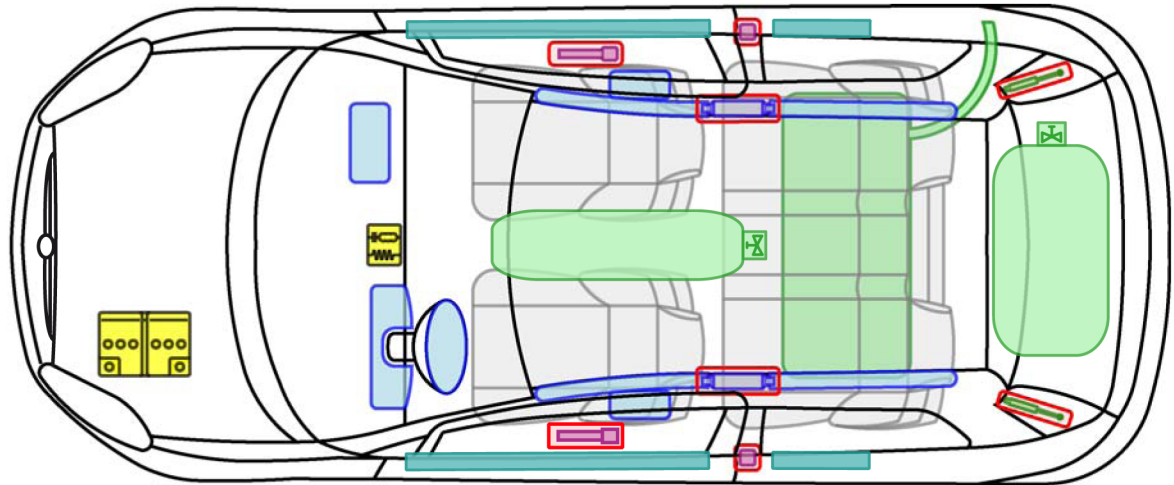

FIAT PUNTO (2011)

NATURAL POWER 3 

Legende

Airbag

Karosserie-
verstärkung

Airbag
Steuengerät

Gas-
generator

Batterie

Gurt-
straffer

Gasdruck-
dämpfer

Kraftstoff-
tank

Gastank

Sicherheits-
ventil