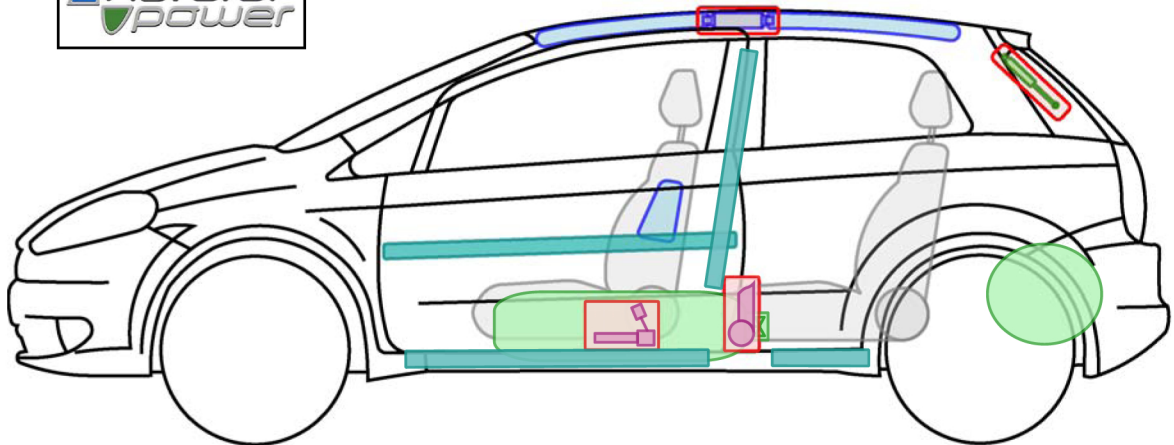

FIAT PUNTO (2011)

NATURAL POWER 3 

Legende

Airbag

Karosserie-
verstärkung

Airbag
Steuengerät

Gas-
generator

Batterie

Gurt-
straffer

Gasdruck-
dämpfer

Kraftstoff-
tank

Gastank

Sicherheits-
ventil