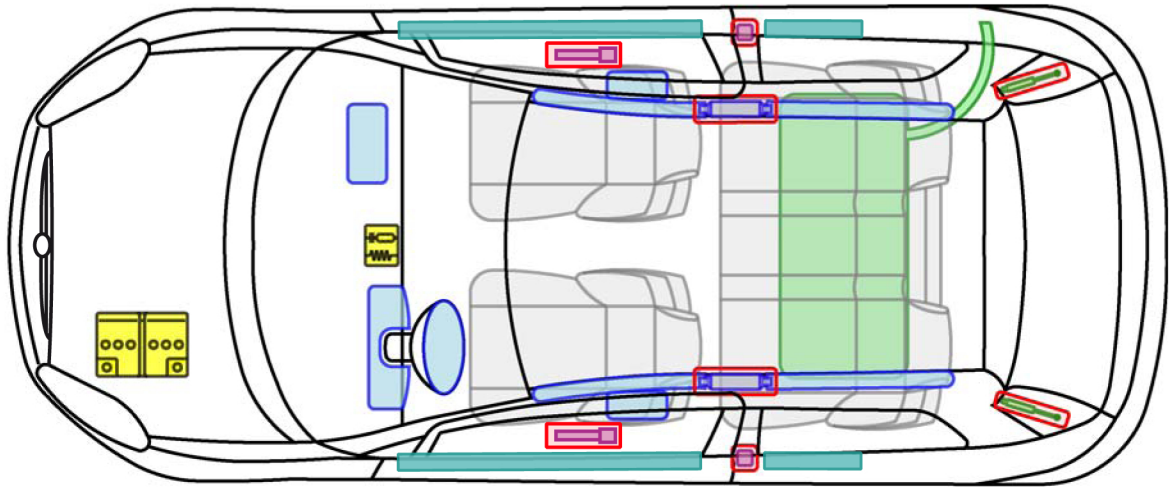

FIAT PUNTO (2011)

3

Legende

Airbag

Karosserie-
verstärkung

Airbag
Steuergerät

Gas-
generator

Batterie

Gurt-
straffer

Gasdruck-
dämpfer

Kraftstoff-
tank