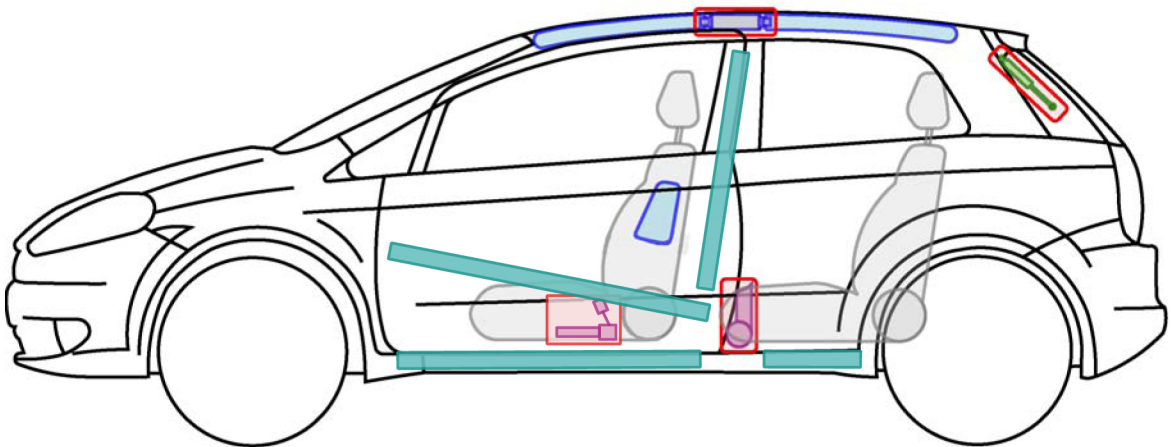

FIAT PUNTO (2011)

3

Legende

Airbag

Karosserie-
verstärkung

Airbag
Steuergerät

Gas-
generator

Batterie

Gurt-
straffer

Gasdruck-
dämpfer

Kraftstoff-
tank