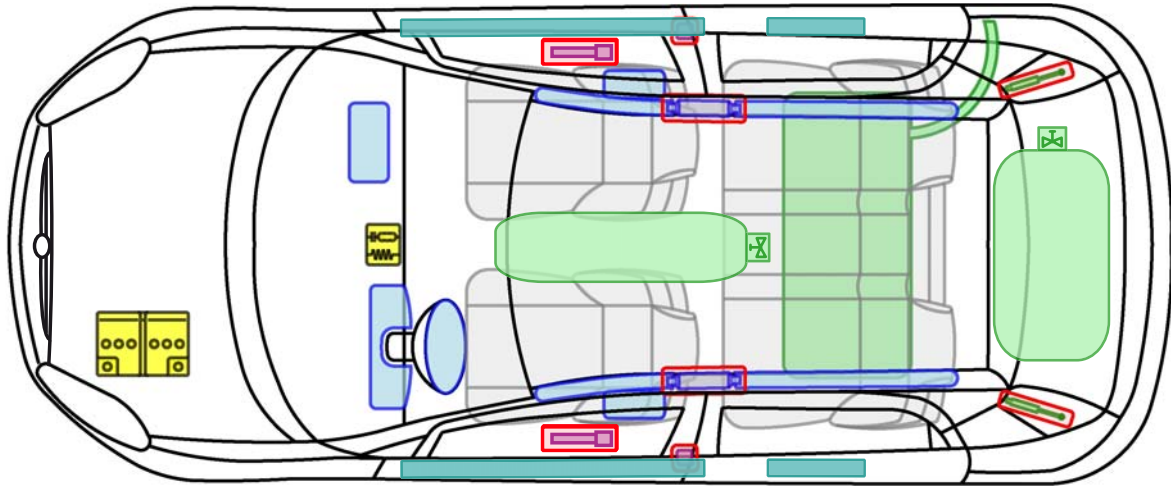

FIAT PUNTO EVO

NATURAL POWER 5

Legende

Airbag

Karosserie-
verstärkung

Airbag
Steuergerät

Gas-
generator

Batterie

Gurt-
straffer

Gasdruck-
dämpfer

Kraftstoff-
tank

Gastank

Sicherheits-
ventil