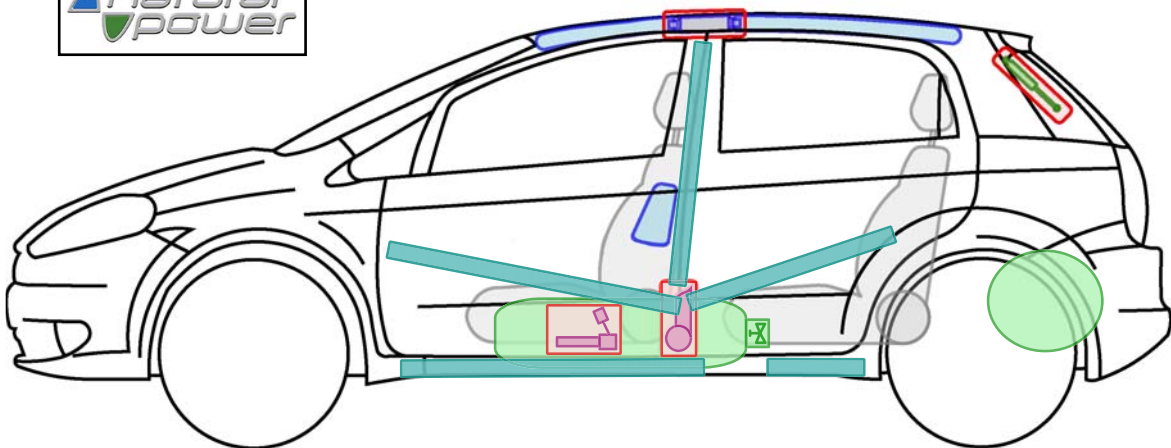

FIAT PUNTO EVO

NATURAL POWER 5

Legende

Airbag

Karosserie-
verstärkung

Airbag
Steuergerät

Gas-
generator

Batterie

Gurt-
straffer

Gasdruck-
dämpfer

Kraftstoff-
tank

Gastank

Sicherheits-
ventil