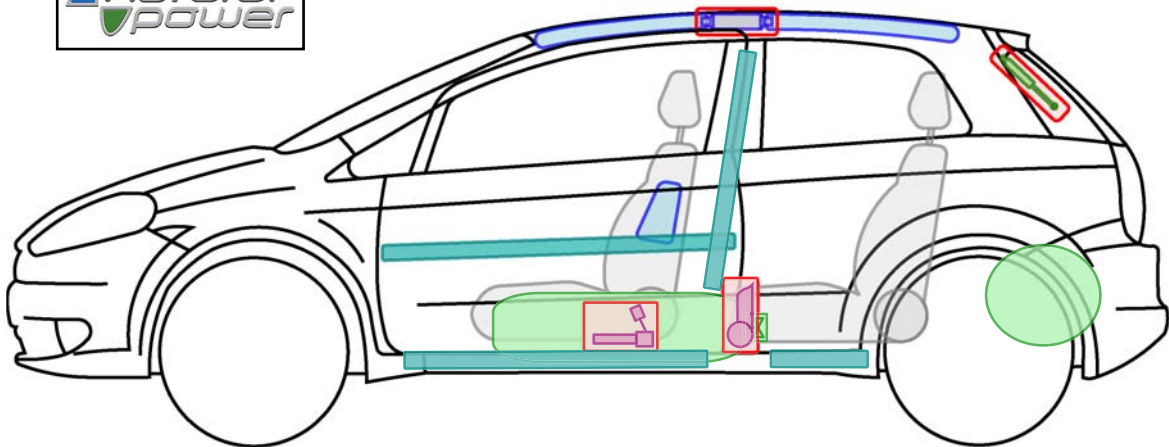

FIAT PUNTO EVO

NATURAL POWER 3

Legende

Airbag

Karosserie-
verstärkung

Airbag
Steuergerät

Gas-
generator

Batterie

Gurt-
straffer

Gasdruck-
dämpfer

Kraftstoff-
tank

Gastank

Sicherheits-
ventil