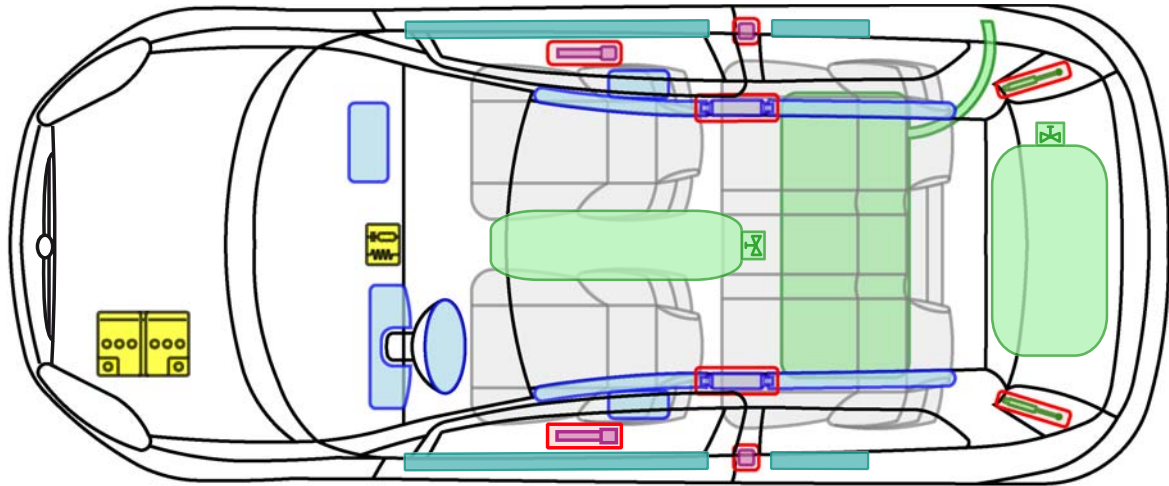

FIAT PUNTO EVO

NATURAL POWER 3

Legende

Airbag

Karosserie-
verstärkung

Airbag
Steuergerät

Gas-
generator

Batterie

Gurt-
straffer

Gasdruck-
dämpfer

Kraftstoff-
tank

Gastank

Sicherheits-
ventil