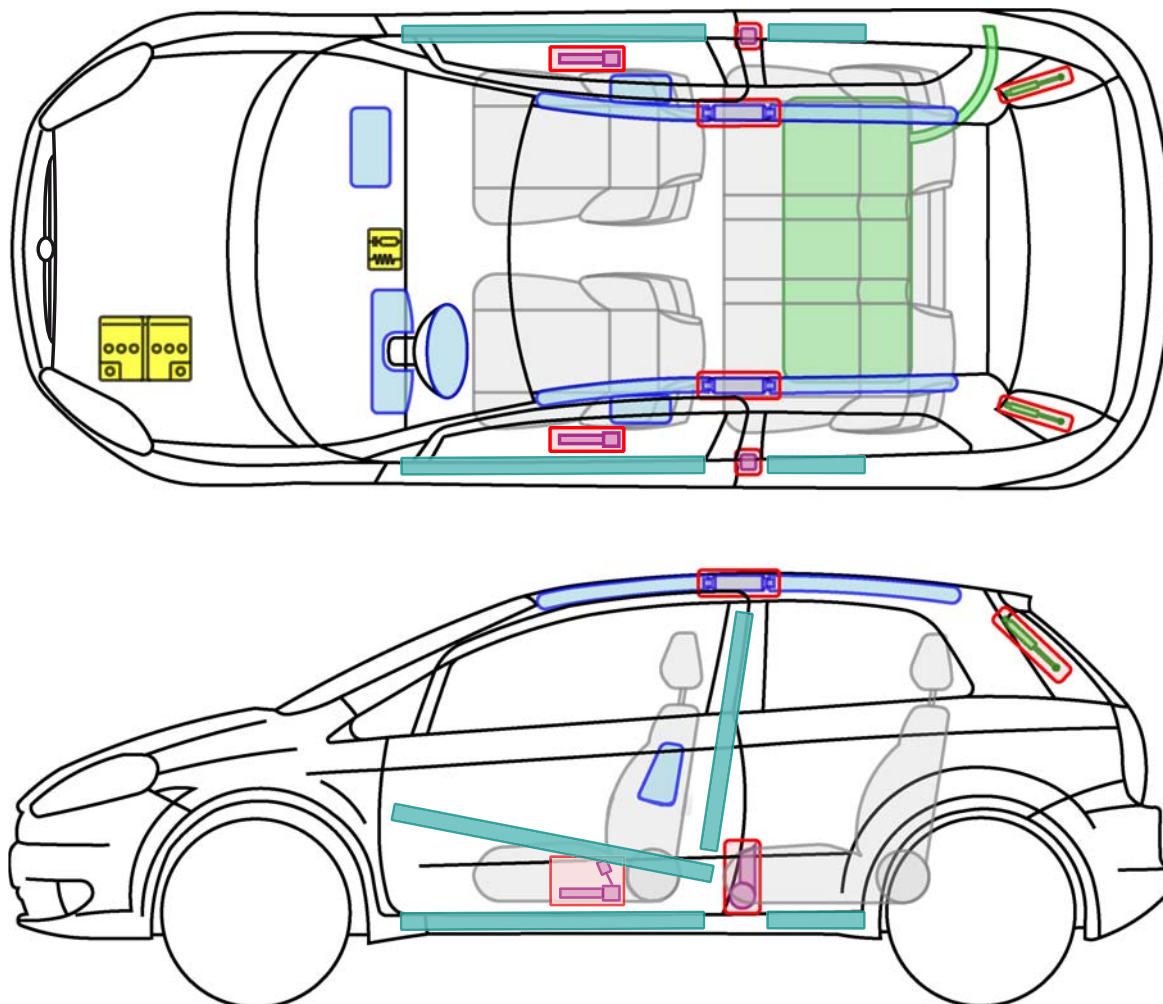

# FIAT PUNTO EVO

3

## Legende

Airbag

Karosserie-  
verstärkung

Airbag  
Steuergerät

Gas-  
generator

Batterie

Gurt-  
straffer

Gasdruck-  
dämpfer

Kraftstoff-  
tank