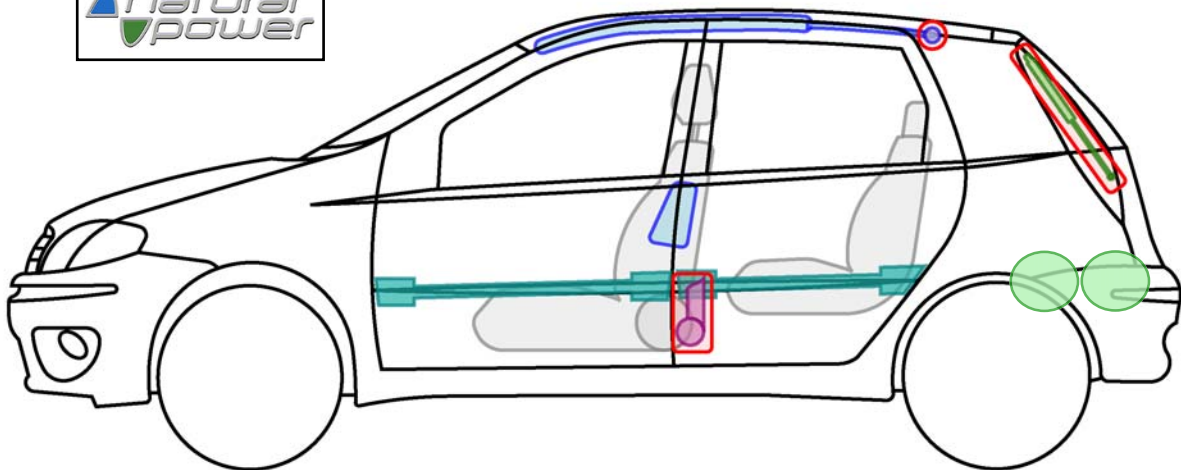

FIAT PUNTO CLASSIC NATURAL POWER 5

Legende

Airbag

Karosserie-
verstärkung

Airbag
Steuergerät

Gas-
generator

Batterie

Gurt-
straffer