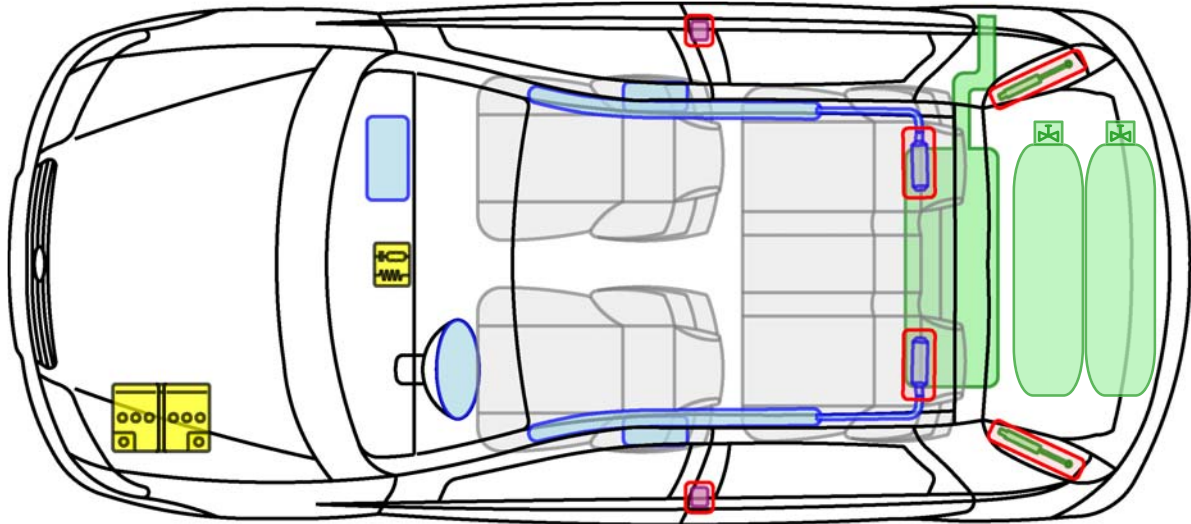

FIAT PUNTO CLASSIC NATURAL POWER 5

Legende

Airbag

Karosserie-
verstärkung

Airbag
Steuergerät

Gas-
generator

Batterie

Gurt-
straffer

Gasdruck-
dämpfer

Kraftstoff-
tank

Gastank

Sicherheits-
ventil