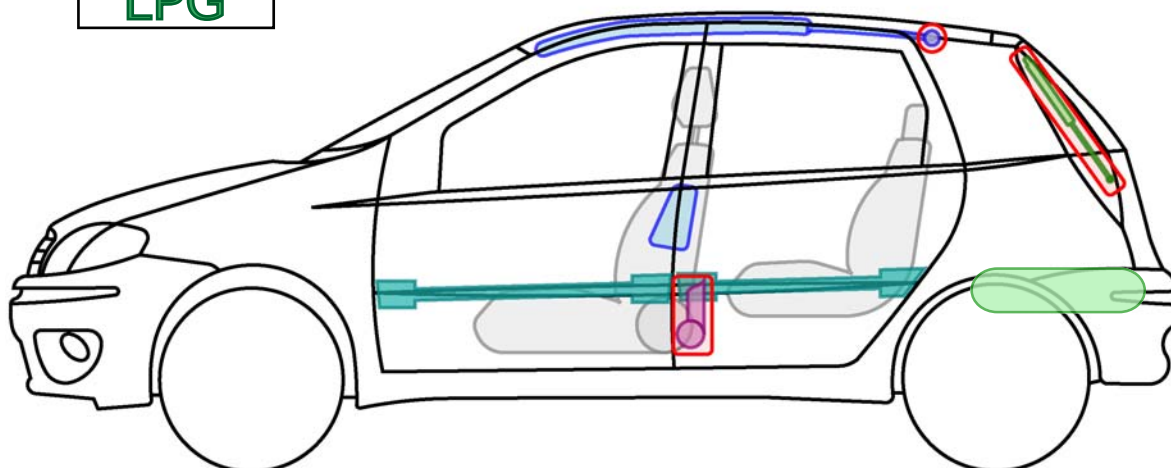

FIAT PUNTO CLASSIC

LPG 5

LPG

Legende

Airbag

Karosserie-
verstärkung

Airbag
Steuergerät

Gas-
generator

Batterie

Gurt-
straffer

Gasdruck-
dämpfer

Kraftstoff-
tank

Gastank

Sicherheits-
ventil