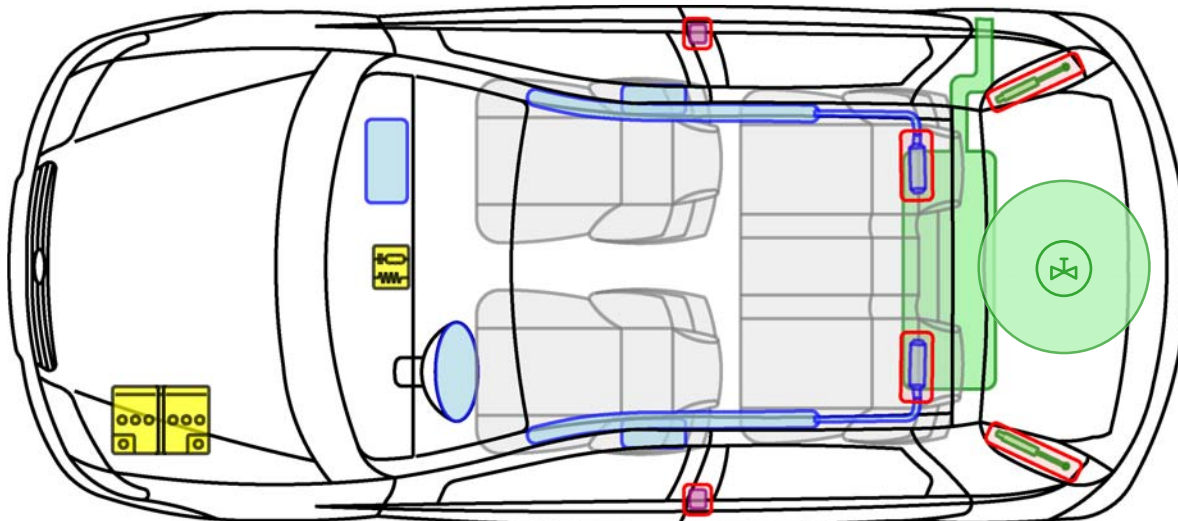

FIAT PUNTO CLASSIC

LPG 5

LPG

Legende

Airbag

Karosserie-
verstärkung

Airbag
Steuergerät

Gas-
generator

Batterie

Gurt-
straffer

Gasdruck-
dämpfer

Kraftstoff-
tank

Gastank

Sicherheits-
ventil