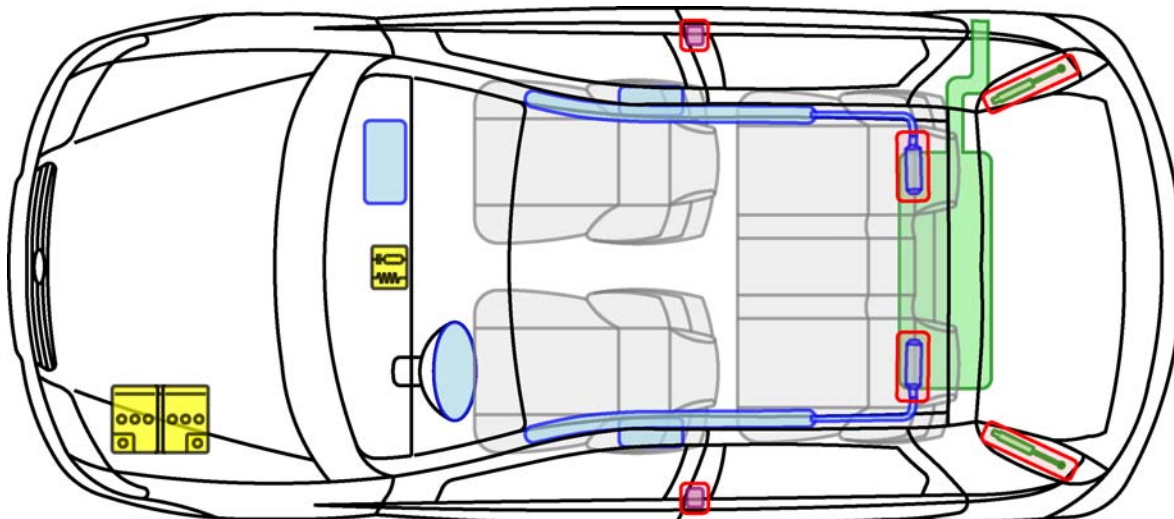

FIAT PUNTO CLASSIC

5

Legende

Airbag

Karosserie-
verstärkung

Airbag
Steuergerät

Gas-
generator

Batterie

Gurt-
straffer

Gasdruck-
dämpfer

Kraftstoff-
tank