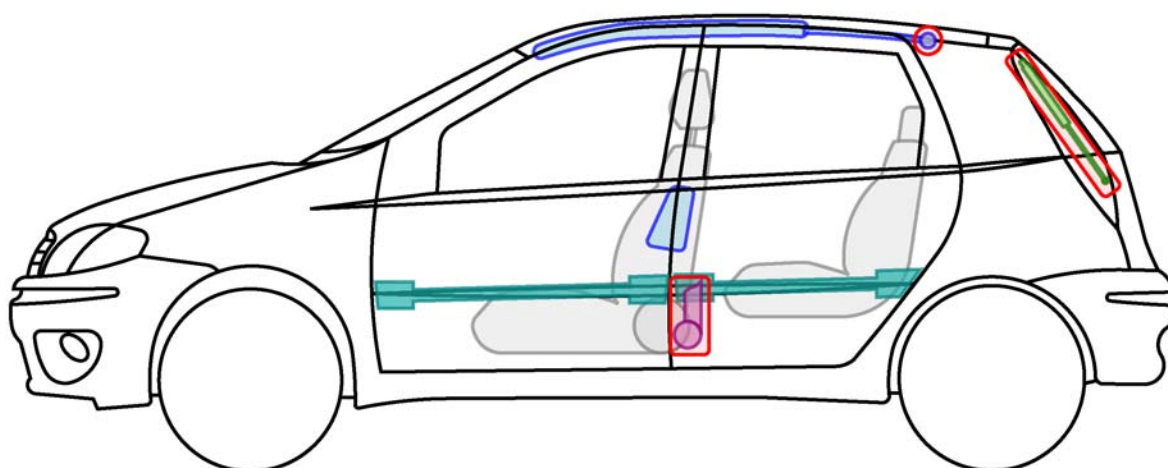

FIAT PUNTO CLASSIC

5

Legende

Airbag

Karosserie-
verstärkung

Airbag
Steuergerät

Gas-
generator

Batterie

Gurt-
straffer

Gasdruck-
dämpfer

Kraftstoff-
tank