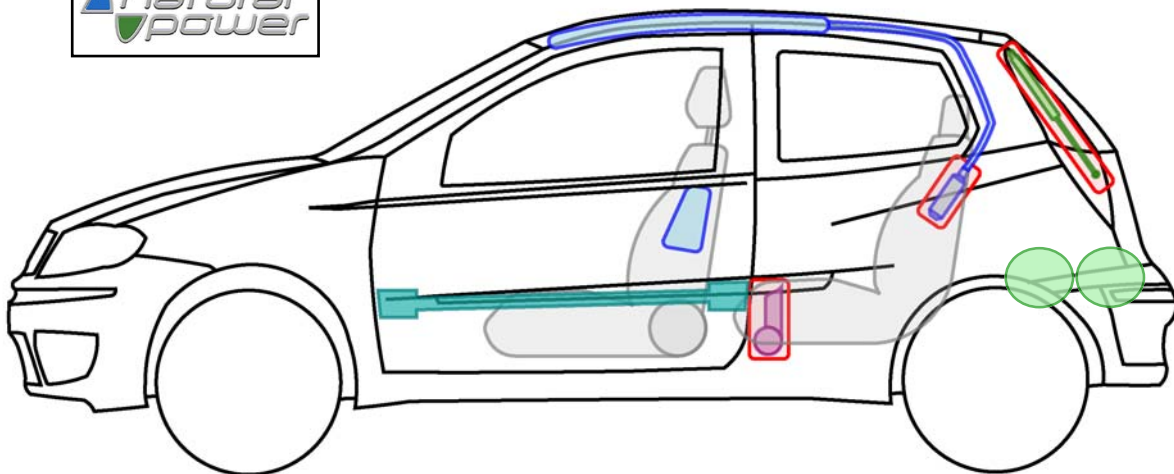

# FIAT PUNTO CLASSIC NATURAL POWER 3

## Legende

Airbag

Karosserie-  
verstärkung

Airbag  
Steuergerät

Gas-  
generator

Batterie

Gurt-  
straffer

Gasdruck-  
dämpfer