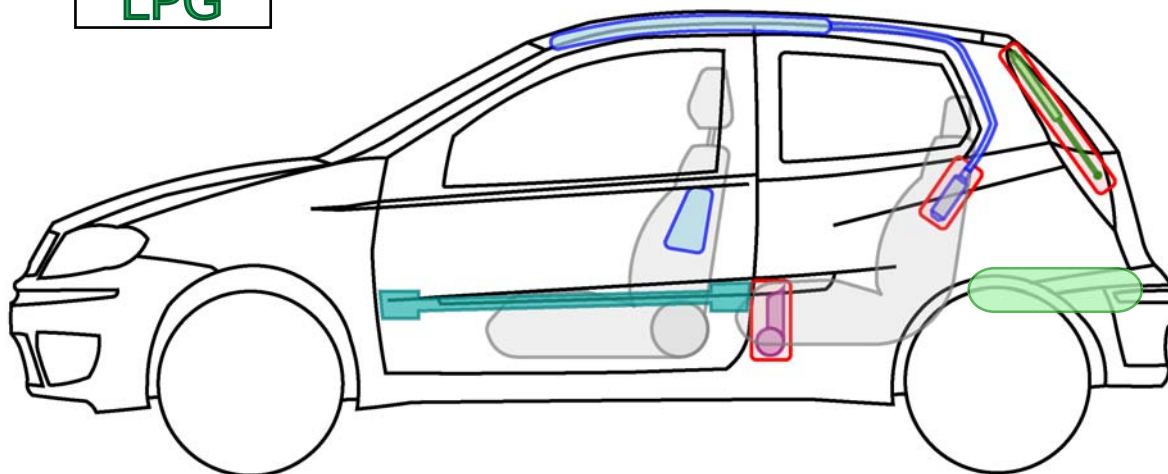

# FIAT PUNTO CLASSIC

LPG 3 

LPG

## Legende

Airbag

Karosserie-  
verstärkung

Airbag  
Steuergerät

Gas-  
generator

Batterie

Gurt-  
straffer

Gasdruck-  
dämpfer