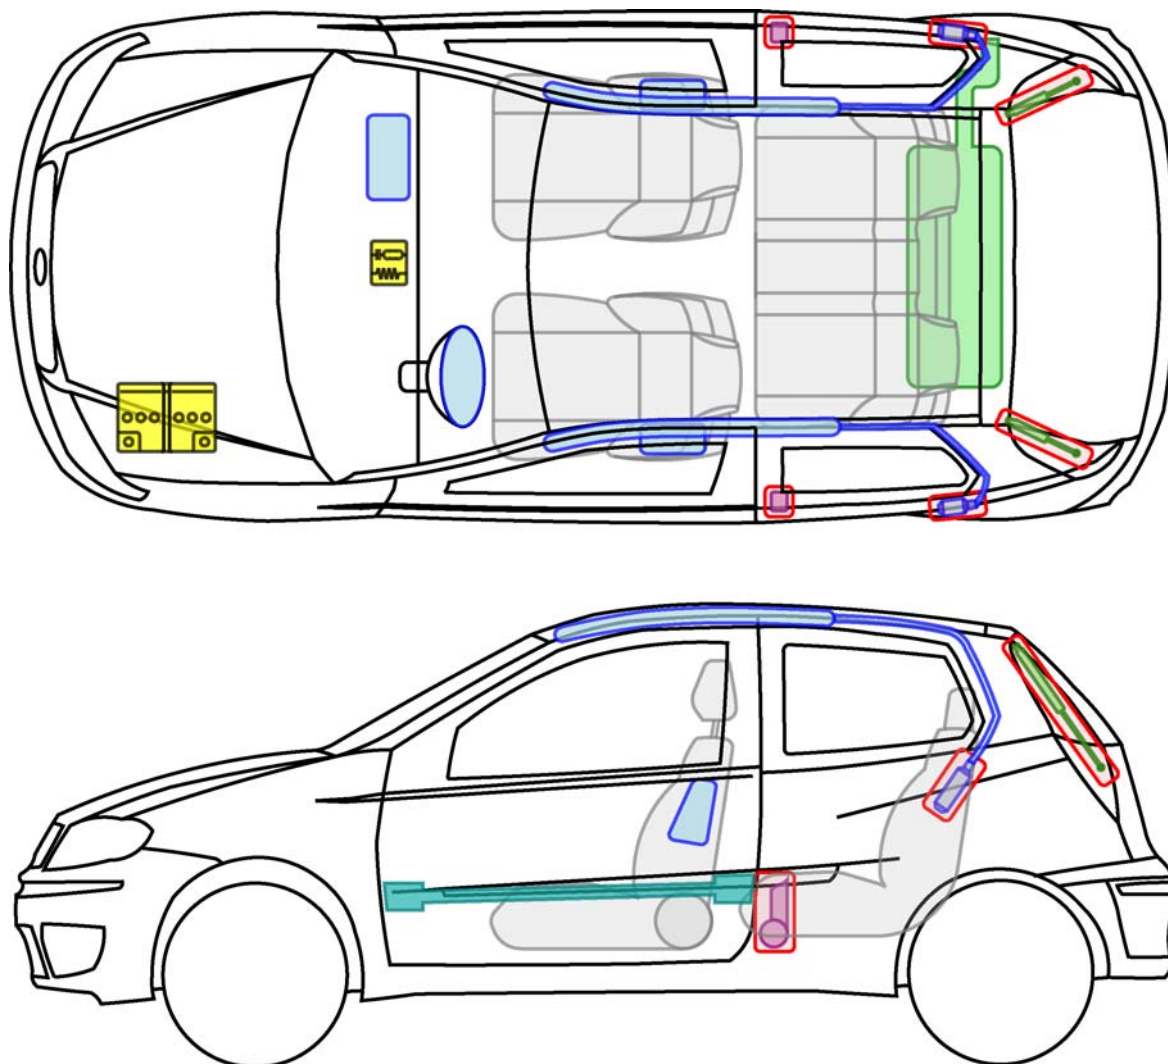

FIAT PUNTO CLASSIC

3 

Legende

Airbag

Karosserie-
verstärkung

Airbag
Steuergerät

Gas-
generator

Batterie

Gurt-
straffer

Gasdruck-
dämpfer

Kraftstoff-
tank