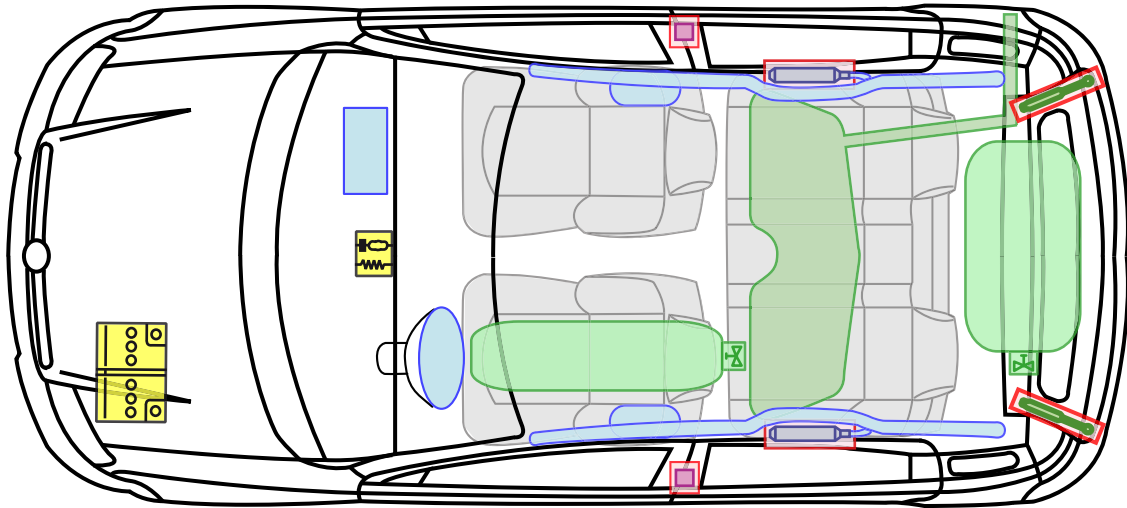

FIAT PANDA NATURAL POWER

Legende

Airbag

Karosserie-
verstärkung

Airbag
Steuergerät

Gas-
generator

Batterie

Gurt-
strafer

Gasdruck-
dämpfer

Kraftstoff-
tank

Gastank

Sicherheits-
ventil