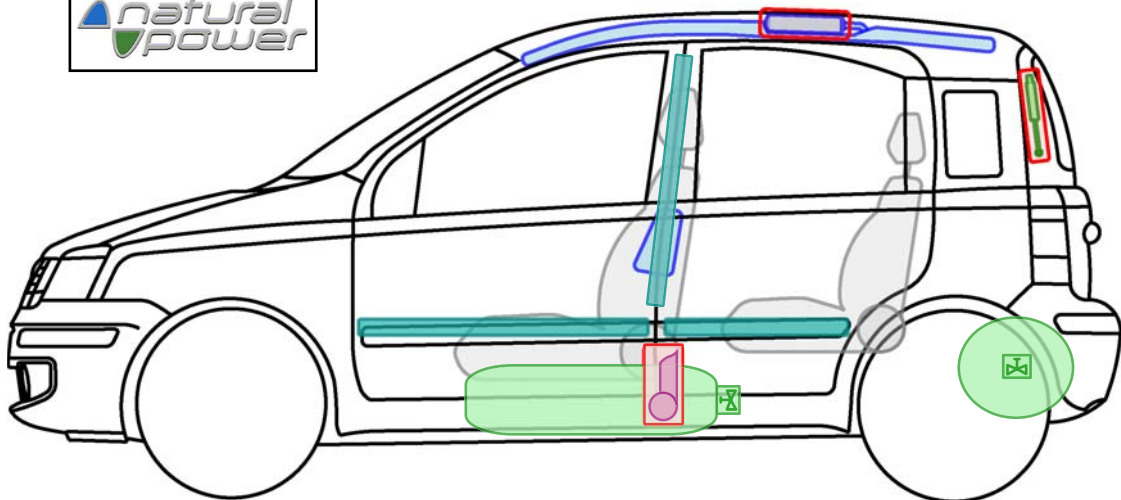

FIAT PANDA NATURAL POWER

Legende

Airbag

Karosserie-
verstärkung

Airbag
Steuergerät

Gas-
generator

Batterie

Gurt-
strafer

Gasdruck-
dämpfer

Kraftstoff-
tank

Gastank

Sicherheits-
ventil