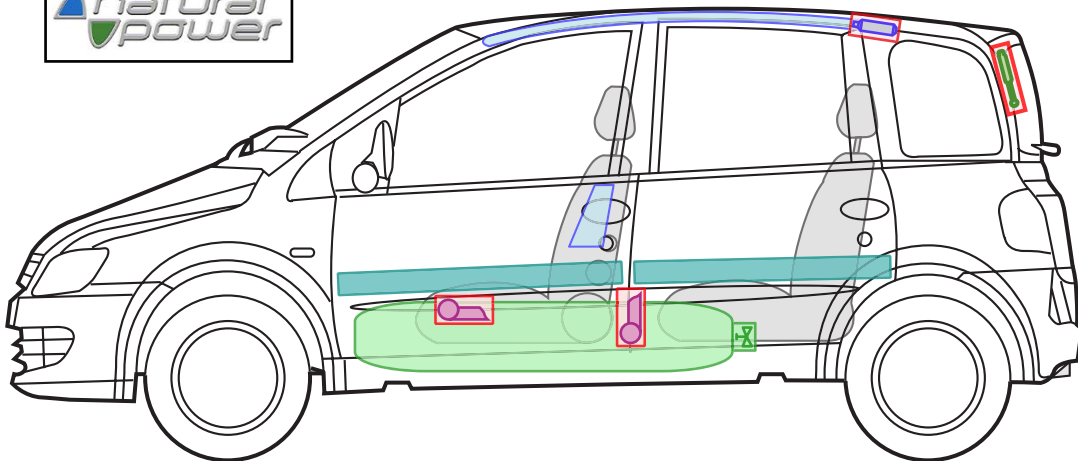

# FIAT MULTIPLA NATURAL POWER

## Legende

Airbag

Karosserie-  
verstärkung

Airbag  
Steuergerät

Gas-  
generator

Batterie

Gurt-  
straffer

Gasdruck-  
dämpfer