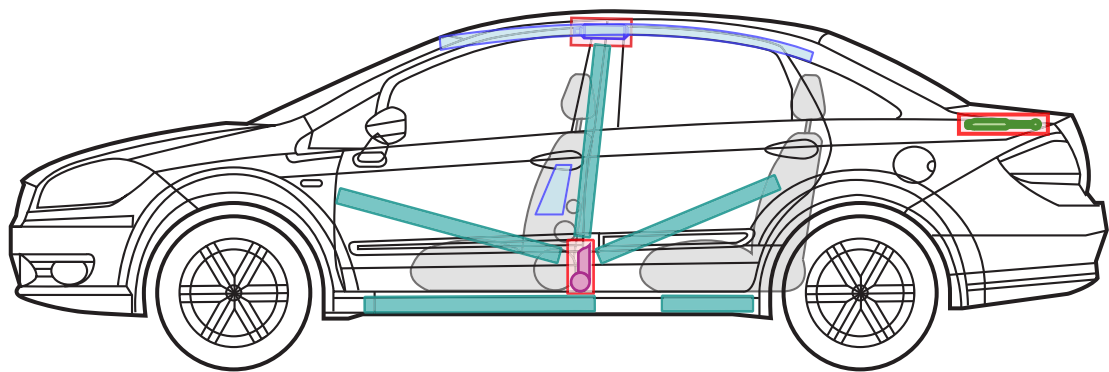

FIAT LINEA

Legende

Airbag

Karosserie-
verstärkung

Airbag
Steuerggerät

Gas-
generator

Batterie

Gurt-
straffer

Gasdruck-
dämpfer

Kraftstoff-
tank