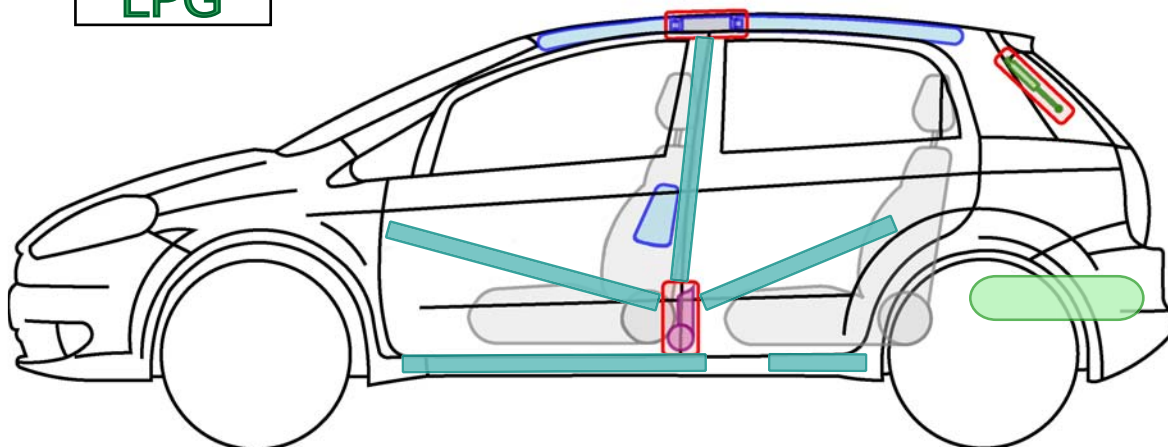

FIAT GRANDE PUNTO

LPG 5

LPG

Legende

Airbag

Karosserie-
verstärkung

Airbag
Steuergerät

Gas-
generator

Batterie

Gurt-
straffer

Gasdruck-
dämpfer

Kraftstoff-
tank

Gastank

Sicherheits-
ventil