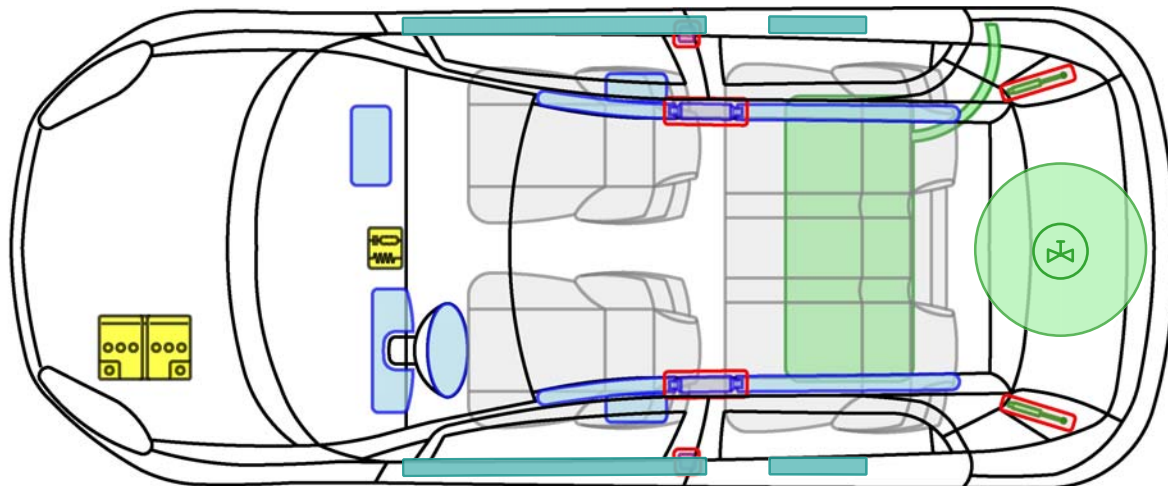

FIAT GRANDE PUNTO

LPG 5

LPG

Legende

Airbag

Karosserie-
verstärkung

Airbag
Steuergerät

Gas-
generator

Batterie

Gurt-
straffer

Gasdruck-
dämpfer

Kraftstoff-
tank

Gastank

Sicherheits-
ventil