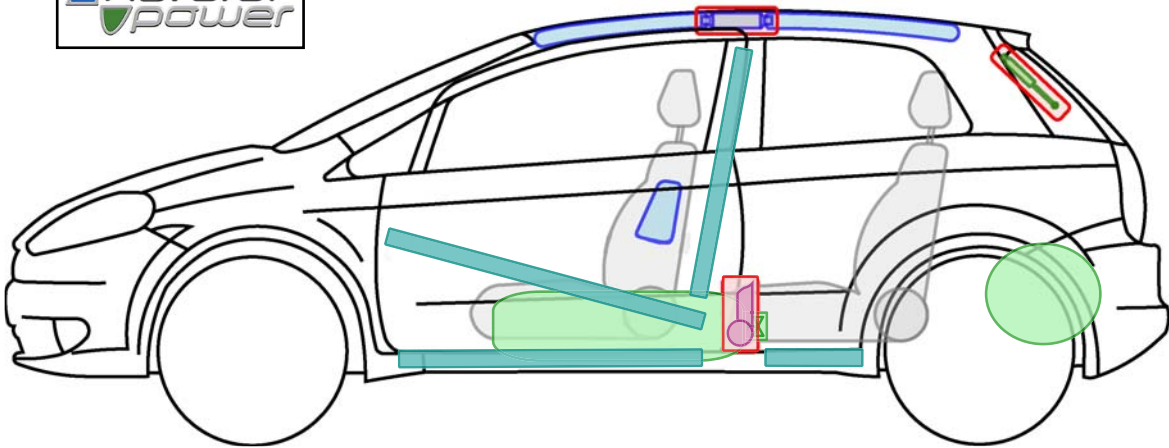

# FIAT GRANDE PUNTO NATURAL POWER 3

## Legende

Airbag

Karosserie-  
verstärkung

Airbag  
Steuergerät

Gas-  
generator

Batterie

Gurt-  
straffer

Gasdruck-  
dämpfer