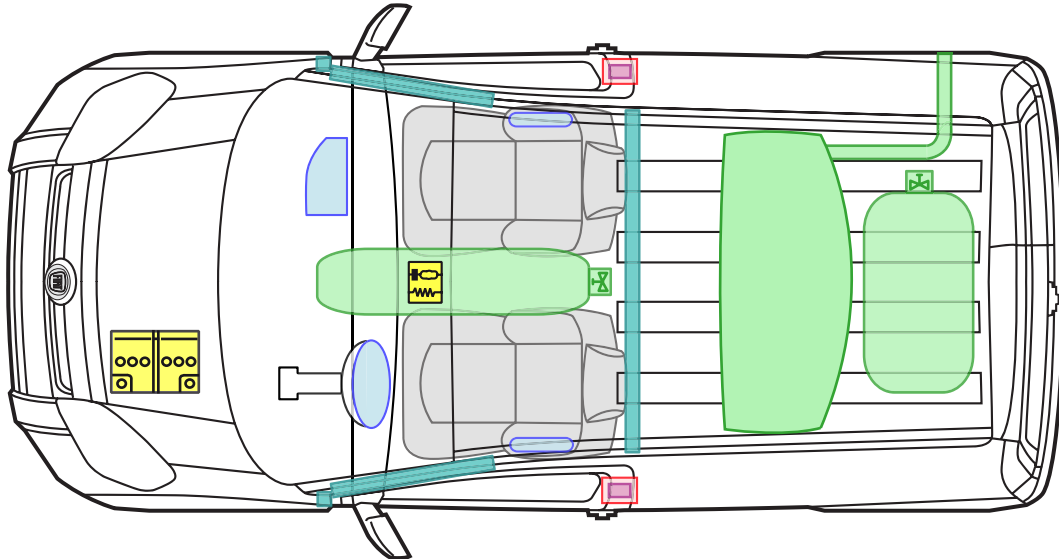

FIAT FIORINO (AB\_01/2008)

PROFESSIONAL

NATURAL POWER

Legende

Airbag

Karosserie-  
verstärkung

Airbag  
Steuergerät

Gas-  
generator

Batterie

Gurt-  
strafer

Gasdruck-  
dämpfer

Kraftstoff-  
tank

Gastank

Sicherheits-  
ventil