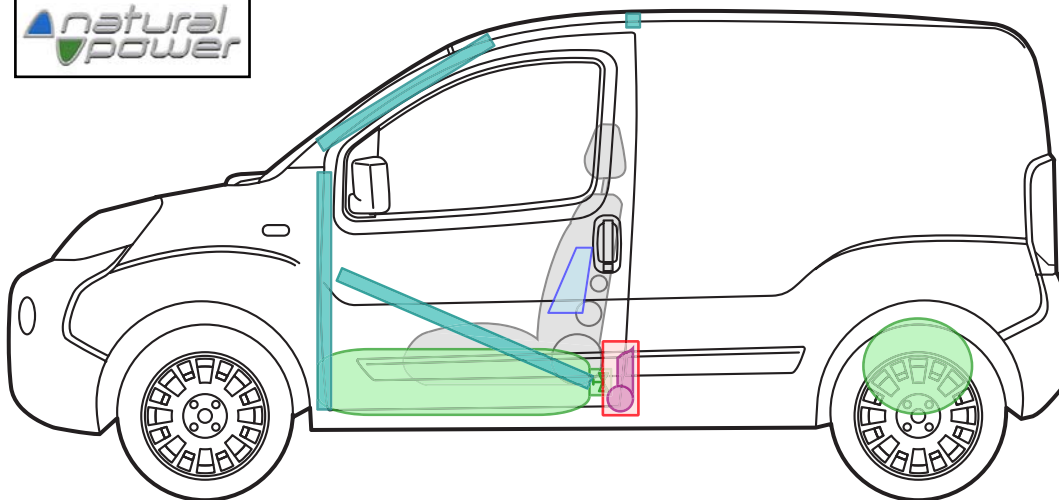

FIAT FIORINO (AB\_01/2008)

PROFESSIONAL

NATURAL POWER

Legende

Airbag

Karosserie-  
verstärkung

Airbag  
Steuergerät

Gas-  
generator