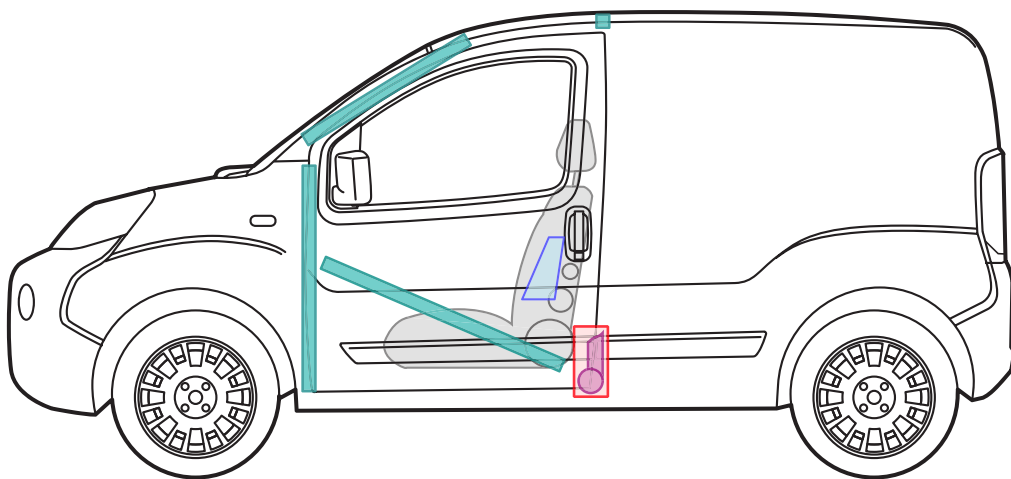

FIAT FIORINO (AB_01/2008)

PROFESSIONAL

Legende

Airbag

Karosserie-
verstärkung

Airbag
Steuergerät

Gas-
generator

Batterie

Gurt-
straffer

Gasdruck-
dämpfer

Kraftstoff-
tank