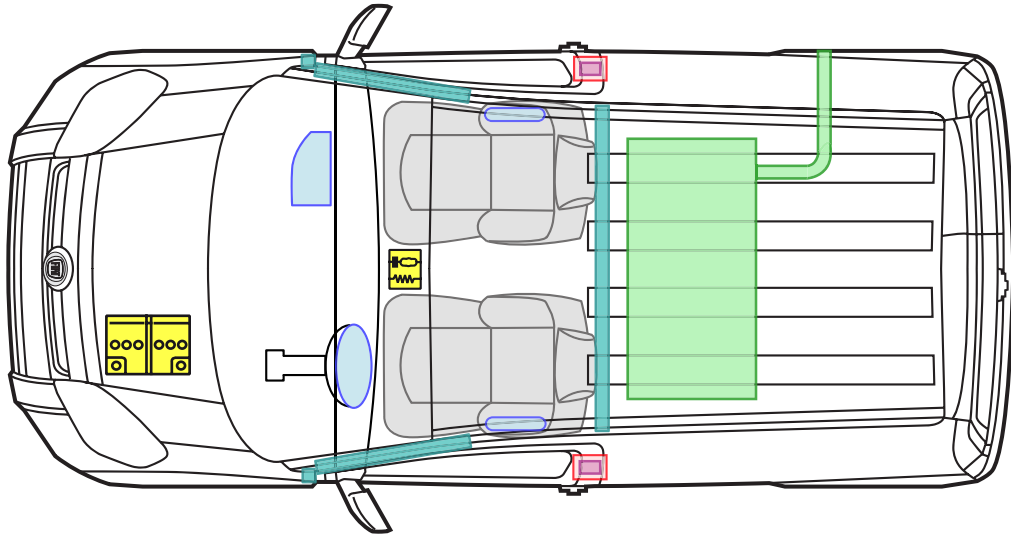

FIAT FIORINO (AB_01/2008)

PROFESSIONAL

Legende

Airbag

Karosserie-
verstärkung

Airbag
Steuergerät

Gas-
generator

Batterie

Gurt-
straffer

Gasdruck-
dämpfer

Kraftstoff-
tank