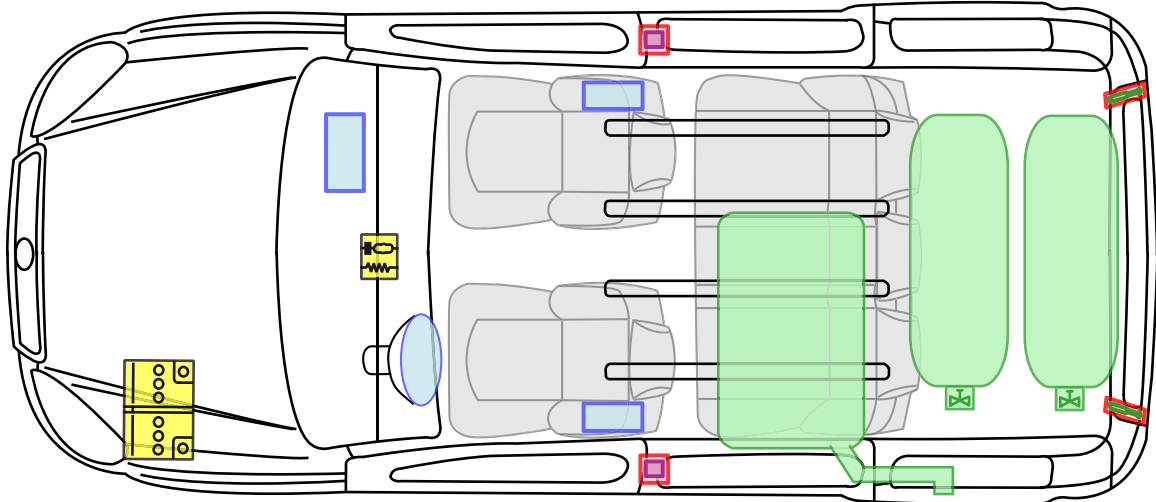

FIAT DOBLO'(223)

NATURAL POWER

(BIS_12/2009)

Legende

Airbag

Karosserie-
verstärkung

Airbag
Steuergerät

Gas-
generator

Batterie

Gurt-
straffer

Gasdruck-
dämpfer

Kraftstoff-
tank

Gastank

Sicherheits-
ventil