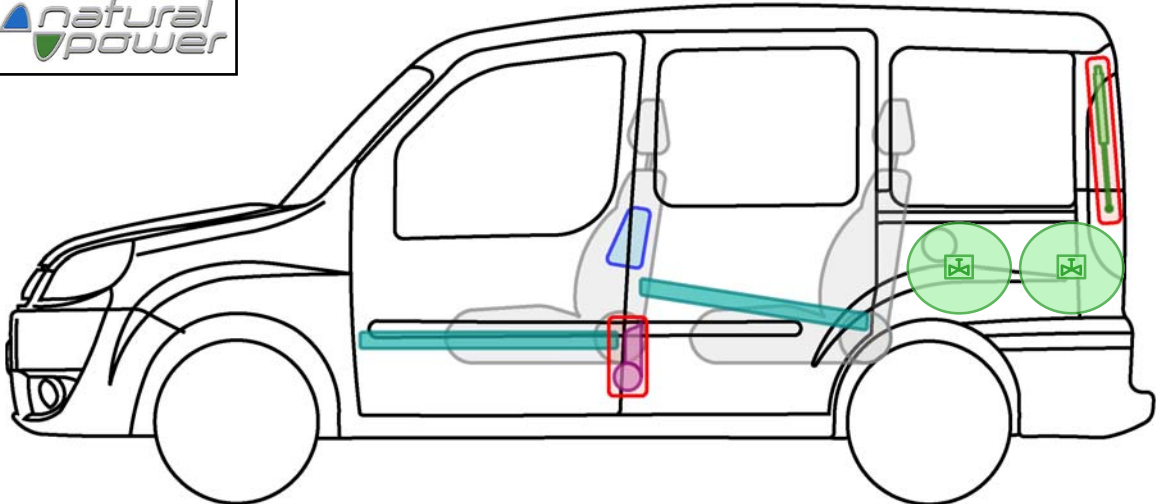

FIAT DOBLO'(223)

NATURAL POWER

(BIS_12/2009)

Legende

Airbag

Karosserie-
verstärkung

Airbag
Steuergerät

Gas-
generator

Batterie

Gurt-
straffer

Gasdruck-
dämpfer

Kraftstoff-
tank

Gastank

Sicherheits-
ventil